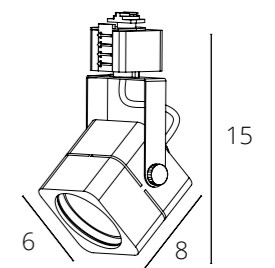

MISAM

A1315PL-1WH	БЕЛЫЙ	GU10, max 50W
A1315PL-1BK	ЧЕРНЫЙ	GU10, max 50W