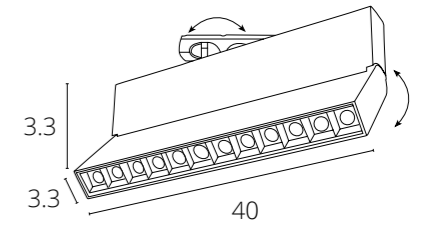

LINEETTA

A4576PL-1BK ЧЕРНЫЙ LED 15W 1200 Lm 4000 K

LINEETTA

A4574PL-1WH БЕЛЫЙ LED 20W 1250 Lm 4000 K

A4574PL-1BK ЧЕРНЫЙ LED 20W 1250 Lm 4000 K

LINEETTA

A4570PL-1BK ЧЕРНЫЙ LED 12W 950 Lm 4000 K

A4571PL-1BK ЧЕРНЫЙ LED 12W 950 Lm 3000 K