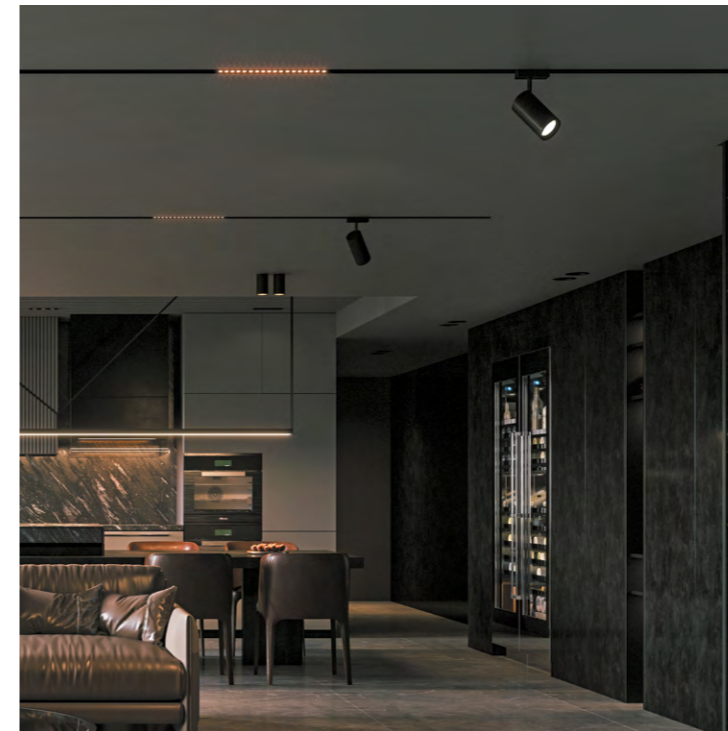

ЗАГЛУШКА

A210133	БЕЛЫЙ
A210106	ЧЕРНЫЙ

Заглушка для встраиваемого шинопровода.
В комплекте: 1 шт.

КОННЕКТОР ПИТАНИЯ

A200033 БЕЛЫЙ

A200006 ЧЕРНЫЙ

Коннектор питания (адаптер) внешней установки с гайкой-зажимом