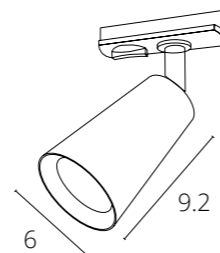

CINTURA

A2354PL-1WH	БЕЛЫЙ + ЧЕРНЫЙ	GU10, max 35W
A2354PL-1BK	ЧЕРНЫЙ	GU10, max 35W
A2355PL-1BK	ЧЕРНЫЙ + ЗОЛОТО	GU10, max 35W