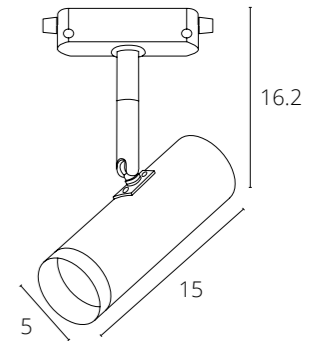

NEW

BENE

A1935PL-1WH	БЕЛЫЙ	LED 10W	750 Lm	3000 K
A1945PL-1WH	БЕЛЫЙ	LED 10W	850 Lm	4000 K
A1935PL-1BK	ЧЕРНЫЙ	LED 10W	750 Lm	3000 K
A1945PL-1BK	ЧЕРНЫЙ	LED 10W	850 Lm	4000 K

HUBBLE

A6813PL-1BK	ЧЕРНЫЙ	LED 10W	800 Lm	4000 K

NEW

BENE

A1936PL-1WH	БЕЛЫЙ	LED 15W	1300 Lm	3000 K
A1946PL-1WH	БЕЛЫЙ	LED 15W	1400 Lm	4000 K
A1936PL-1BK	ЧЕРНЫЙ	LED 15W	1300 Lm	3000 K
A1946PL-1BK	ЧЕРНЫЙ	LED 15W	1400 Lm	4000 K

NEW

BENE

A1937PL-1WH	БЕЛЫЙ	LED 20W	1650 Lm	3000 K
A1947PL-1WH	БЕЛЫЙ	LED 20W	1800 Lm	4000 K
A1937PL-1BK	ЧЕРНЫЙ	LED 20W	1650 Lm	3000 K
A1947PL-1BK	ЧЕРНЫЙ	LED 20W	1800 Lm	4000 K

PERISCOPIO

A1412PL-1WH	БЕЛЫЙ	LED 12W	720 Lm	4000 K
A1412PL-1BK	ЧЕРНЫЙ	LED 12W	720 Lm	4000 K