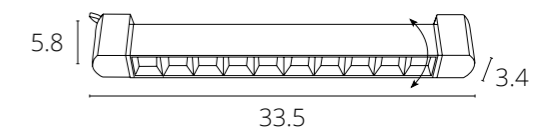

FLASH

A4572PL-1BK ЧЕРНЫЙ LED 12W 750 Lm 4000 K

A4573PL-1BK ЧЕРНЫЙ LED 12W 750 Lm 3000 K