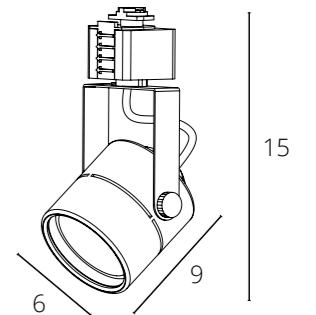

TOPIC

A2356PL-1WH БЕЛЫЙ GU10, max 35W

A2356PL-1BK ЧЕРНЫЙ GU10, max 35W

SOSPIRO

A6141PL-1WH	БЕЛЫЙ	E14, max 40W
A6141PL-1BK	ЧЕРНЫЙ	E14, max 40W

MIZAR

A1311PL-1WH	БЕЛЫЙ	GU10, max 50W
A1311PL-1BK	ЧЕРНЫЙ	GU10, max 50W