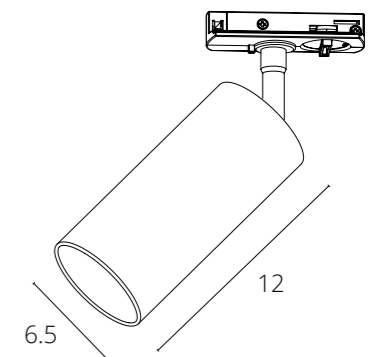

AERO

A1337PL-1WH	БЕЛЫЙ	LED 16W	1300 Lm	3000 K
A1347PL-1WH	БЕЛЫЙ	LED 16W	1400 Lm	4000 K
A1337PL-1BK	ЧЕРНЫЙ	LED 16W	1300 Lm	3000 K
A1347PL-1BK	ЧЕРНЫЙ	LED 16W	1400 Lm	4000 K