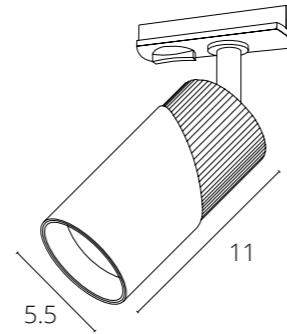

A5560PL-1BK ЧЕРНЫЙ GU10, max 35W

NEW

POLAR

A5461PL-1WH БЕЛЫЙ GU10, max 35W

**FLAME**

A1519PL-1WH БЕЛЫЙ GU10, max 35W

A1519PL-1BK ЧЕРНЫЙ GU10, max 35W

NEW