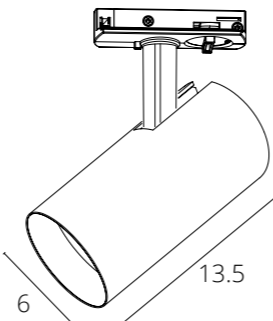

HUBBLE

A6813PL-1BK	ЧЕРНЫЙ	LED 10W	800 Lm	4000 K
-------------	--------	---------	--------	--------

NEW

BENE

A1936PL-1WH	БЕЛЫЙ	LED 15W	1300 Lm	3000 K
A1946PL-1WH	БЕЛЫЙ	LED 15W	1400 Lm	4000 K
A1936PL-1BK	ЧЕРНЫЙ	LED 15W	1300 Lm	3000 K
A1946PL-1BK	ЧЕРНЫЙ	LED 15W	1400 Lm	4000 K