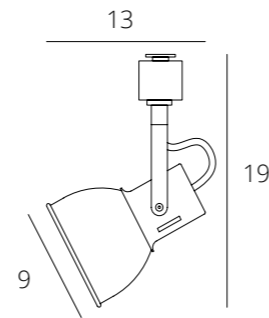

BRAD

A6253PL-1WH	БЕЛЫЙ	GU10, max 35W
A6253PL-1BK	ЧЕРНЫЙ	GU10, max 35W

MISAM

A1315PL-1WH	БЕЛЫЙ	GU10, max 50W
A1315PL-1BK	ЧЕРНЫЙ	GU10, max 50W

JOVI

A1677PL-1GO ЗОЛОТО E14, max 40W

LYRA

A6252PL-1WH БЕЛЫЙ E27, max 40W