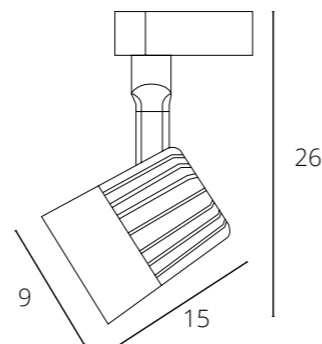

TRACCIA

A2310PL-1WH	БЕЛЫЙ	LED 10W	800 Lm	4000 K
A2310PL-1BK	ЧЕРНЫЙ	LED 10W	800 Lm	4000 K

TRACCIA

A2321PL-1WH	БЕЛЫЙ	LED 20W	1600 Lm	3000 K

TRACCIA

A2330PL-1BK	ЧЕРНЫЙ	LED 30W	2400 Lm	4000 K

WALES

A1640PL-1WH	БЕЛЫЙ	LED 40W	3300 Lm	4000 K

ATILLO

A2315PL-1WH	БЕЛЫЙ	LED 15W	1350 Lm	4000 K
A2315PL-1BK	ЧЕРНЫЙ	LED 15W	1350 Lm	4000 K

ATILLO

A2324PL-1WH	БЕЛЫЙ	LED 24W	2200 Lm	4000 K
A2324PL-1BK	ЧЕРНЫЙ	LED 24W	2200 Lm	4000 K