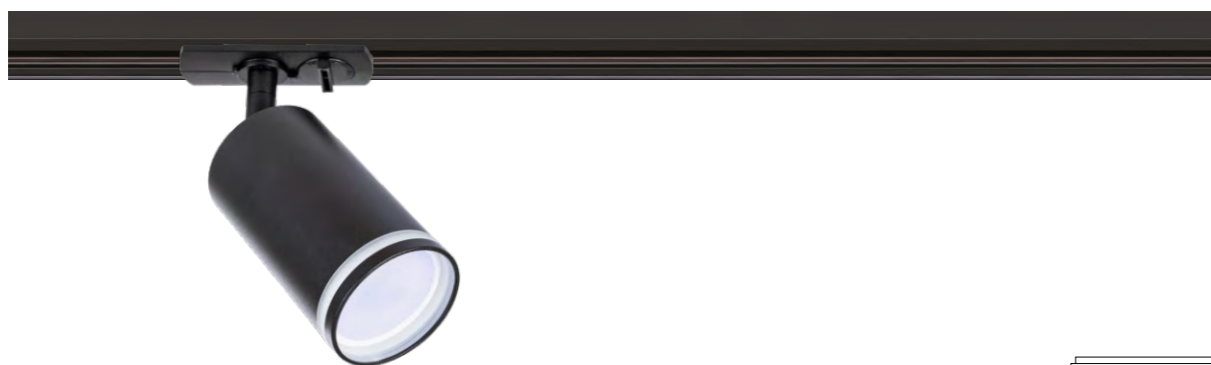

PINO

A7375PL-1WH	БЕЛЫЙ	GU10, max 35W
A7375PL-1BK	ЧЕРНЫЙ	GU10, max 35W