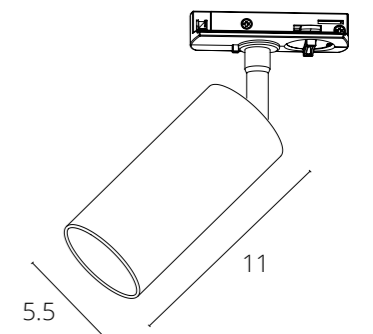

NEW

AERO

A1335PL-1WH	БЕЛЫЙ	LED 8W	600 Lm	3000 K
A1345PL-1WH	БЕЛЫЙ	LED 8W	700 Lm	4000 K
A1335PL-1BK	ЧЕРНЫЙ	LED 8W	600 Lm	3000 K
A1345PL-1BK	ЧЕРНЫЙ	LED 8W	700 Lm	4000 K

NEW

AERO

A1336PL-1WH	БЕЛЫЙ	LED 12W	900 Lm	3000 K
A1346PL-1WH	БЕЛЫЙ	LED 12W	1000 Lm	4000 K
A1336PL-1BK	ЧЕРНЫЙ	LED 12W	900 Lm	3000 K
A1346PL-1BK	ЧЕРНЫЙ	LED 12W	1000 Lm	4000 K