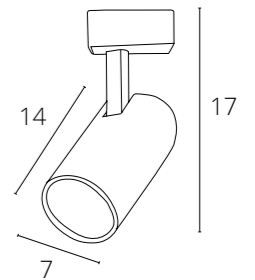

BARUT

A4561PL-1WH	БЕЛЫЙ	LED 10W	750 Lm	4000 K
A4561PL-1BK	ЧЕРНЫЙ	LED 10W	750 Lm	4000 K