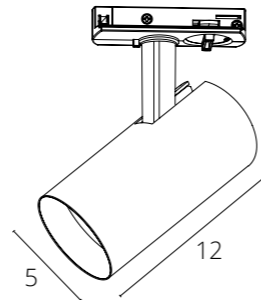

NEW

AERO

A1337PL-1WH	БЕЛЫЙ	LED 16W	1300 Lm	3000 K
A1347PL-1WH	БЕЛЫЙ	LED 16W	1400 Lm	4000 K
A1337PL-1BK	ЧЕРНЫЙ	LED 16W	1300 Lm	3000 K
A1347PL-1BK	ЧЕРНЫЙ	LED 16W	1400 Lm	4000 K

NEW

BENE

A1935PL-1WH	БЕЛЫЙ	LED 10W	750 Lm	3000 K
A1945PL-1WH	БЕЛЫЙ	LED 10W	850 Lm	4000 K
A1935PL-1BK	ЧЕРНЫЙ	LED 10W	750 Lm	3000 K
A1945PL-1BK	ЧЕРНЫЙ	LED 10W	850 Lm	4000 K