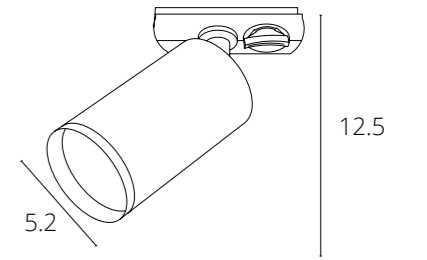

A5560PL-1BK ЧЕРНЫЙ GU10, max 35W

NEW

POLAR

A5461PL-1WH БЕЛЫЙ GU10, max 35W

**FLAME**

A1519PL-1WH БЕЛЫЙ GU10, max 35W

A1519PL-1BK ЧЕРНЫЙ GU10, max 35W

NEW