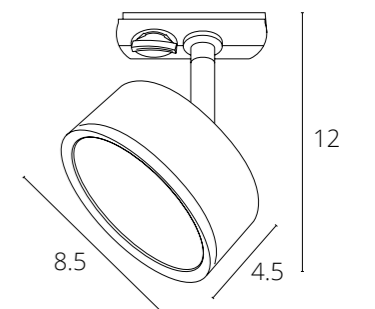

LAZIO

A5368PL-1SS МАТОВОЕ СЕРЕБРО GU10, max 35W

A5368PL-1SG МАТОВОЕ ЗОЛОТО GU10, max 35W

**RIDGE**

A1518PL-1WH БЕЛЫЙ GU10, max 35W

A1518PL-1BK ЧЕРНЫЙ GU10, max 35W

BEID

A1515PL-1WH	БЕЛЫЙ	GU10, max 35W
A1515PL-1BK	ЧЕРНЫЙ	GU10, max 35W
A1515PL-1SG	МАТОВОЕ ЗОЛОТО	GU10, max 35W