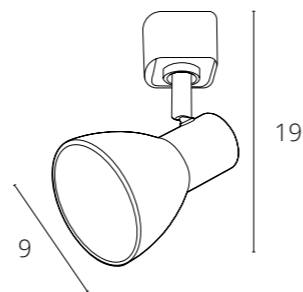

NIDO

A5108PL-1WH БЕЛЫЙ E27, max 60W

A5108PL-1BK ЧЕРНЫЙ E27, max 60W