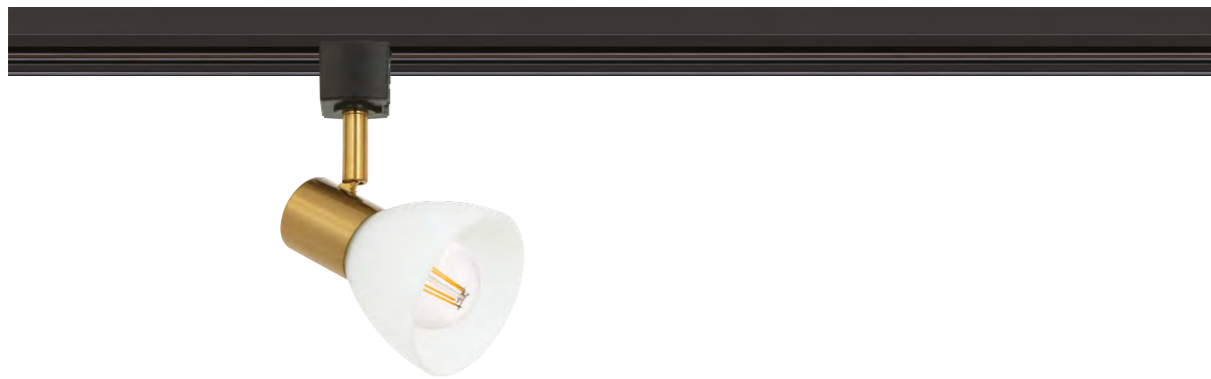

LYRA

A6252PL-1WH БЕЛЫЙ E27, max 40W

A6252PL-1BK ЧЕРНЫЙ E27, max 40W

FALENA

A3117PL-1WH БЕЛЫЙ E14, max 40W

A3117PL-1BK ЧЕРНЫЙ E14, max 40W