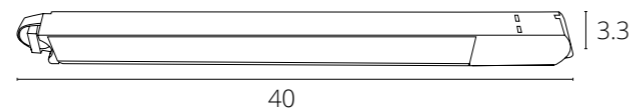

LINEETTA

A4576PL-1BK ЧЕРНЫЙ LED 15W 1200 Lm 4000 K

LINEETTA

A4574PL-1WH БЕЛЫЙ LED 20W 1250 Lm 4000 K

A4574PL-1BK ЧЕРНЫЙ LED 20W 1250 Lm 4000 K

LINEETTA

A4570PL-1BK ЧЕРНЫЙ LED 12W 950 Lm 4000 K

A4571PL-1BK ЧЕРНЫЙ LED 12W 950 Lm 3000 K