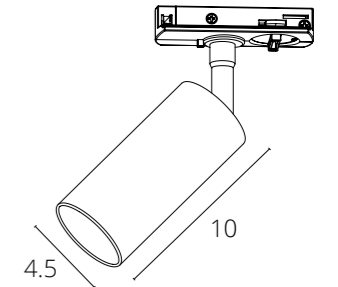

СВЕТОДИОДНЫЕ ТРЕКОВЫЕ СВЕТИЛЬНИКИ
ОДНОФАЗНЫЕ

NEW

AERO

A1335PL-1WH	БЕЛЫЙ	LED 8W	600 Lm	3000 K
A1345PL-1WH	БЕЛЫЙ	LED 8W	700 Lm	4000 K
A1335PL-1BK	ЧЕРНЫЙ	LED 8W	600 Lm	3000 K
A1345PL-1BK	ЧЕРНЫЙ	LED 8W	700 Lm	4000 K

NEW

AERO

A1336PL-1WH	БЕЛЫЙ	LED 12W	900 Lm	3000 K
A1346PL-1WH	БЕЛЫЙ	LED 12W	1000 Lm	4000 K
A1336PL-1BK	ЧЕРНЫЙ	LED 12W	900 Lm	3000 K
A1346PL-1BK	ЧЕРНЫЙ	LED 12W	1000 Lm	4000 K

NEW

AERO

A1337PL-1WH	БЕЛЫЙ	LED 16W	1300 Lm	3000 K
A1347PL-1WH	БЕЛЫЙ	LED 16W	1400 Lm	4000 K
A1337PL-1BK	ЧЕРНЫЙ	LED 16W	1300 Lm	3000 K
A1347PL-1BK	ЧЕРНЫЙ	LED 16W	1400 Lm	4000 K