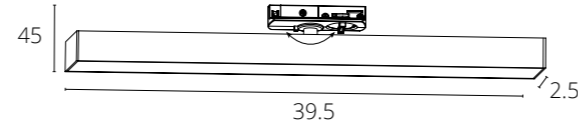

LINEETTA

A4576PL-1BK ЧЕРНЫЙ LED 15W 1200 Lm 4000 K

LINEETTA

A4574PL-1WH БЕЛЫЙ LED 20W 1250 Lm 4000 K

A4574PL-1BK ЧЕРНЫЙ LED 20W 1250 Lm 4000 K

LINEETTA

A4570PL-1BK ЧЕРНЫЙ LED 12W 950 Lm 4000 K

A4571PL-1BK ЧЕРНЫЙ LED 12W 950 Lm 3000 K