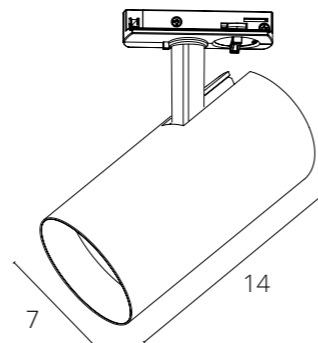

BENE

A1937PL-1WH	БЕЛЫЙ	LED 20W	1650 Lm	3000 K
A1947PL-1WH	БЕЛЫЙ	LED 20W	1800 Lm	4000 K
A1937PL-1BK	ЧЕРНЫЙ	LED 20W	1650 Lm	3000 K
A1947PL-1BK	ЧЕРНЫЙ	LED 20W	1800 Lm	4000 K