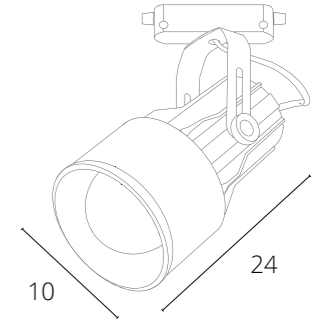

LYRA

A6252PL-1WH БЕЛЫЙ E27, max 40W

A6252PL-1BK ЧЕРНЫЙ E27, max 40W

FALENA

A3117PL-1WH БЕЛЫЙ E14, max 40W

A3117PL-1BK ЧЕРНЫЙ E14, max 40W