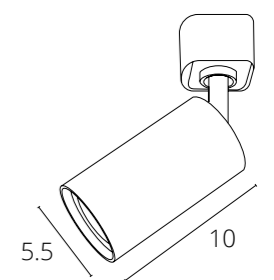

LAZIO

A5368PL-1SS МАТОВОЕ СЕРЕБРО GU10, max 35W

A5368PL-1SG МАТОВОЕ ЗОЛОТО GU10, max 35W

**RIDGE**

A1518PL-1WH БЕЛЫЙ GU10, max 35W

A1518PL-1BK ЧЕРНЫЙ GU10, max 35W

BEID

A1515PL-1WH	БЕЛЫЙ	GU10, max 35W
A1515PL-1BK	ЧЕРНЫЙ	GU10, max 35W
A1515PL-1SG	МАТОВОЕ ЗОЛОТО	GU10, max 35W