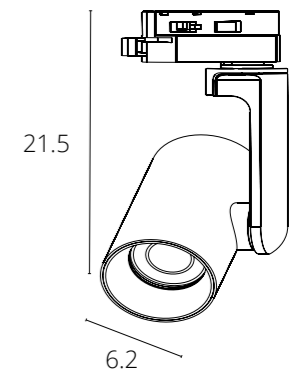

ALMACH

A1906PL-1WH	БЕЛЫЙ	GU10, max 50W
A1906PL-1BK	ЧЕРНЫЙ	GU10, max 50W

CINTURA

A2354PL-1WH	БЕЛЫЙ + ЧЕРНЫЙ	GU10, max 35W
A2354PL-1BK	ЧЕРНЫЙ	GU10, max 35W
A2355PL-1BK	ЧЕРНЫЙ + ЗОЛОТО	GU10, max 35W

BUCHO

A2668PL-1SS МАТОВОЕ СЕРЕБРО GU10, max 50W