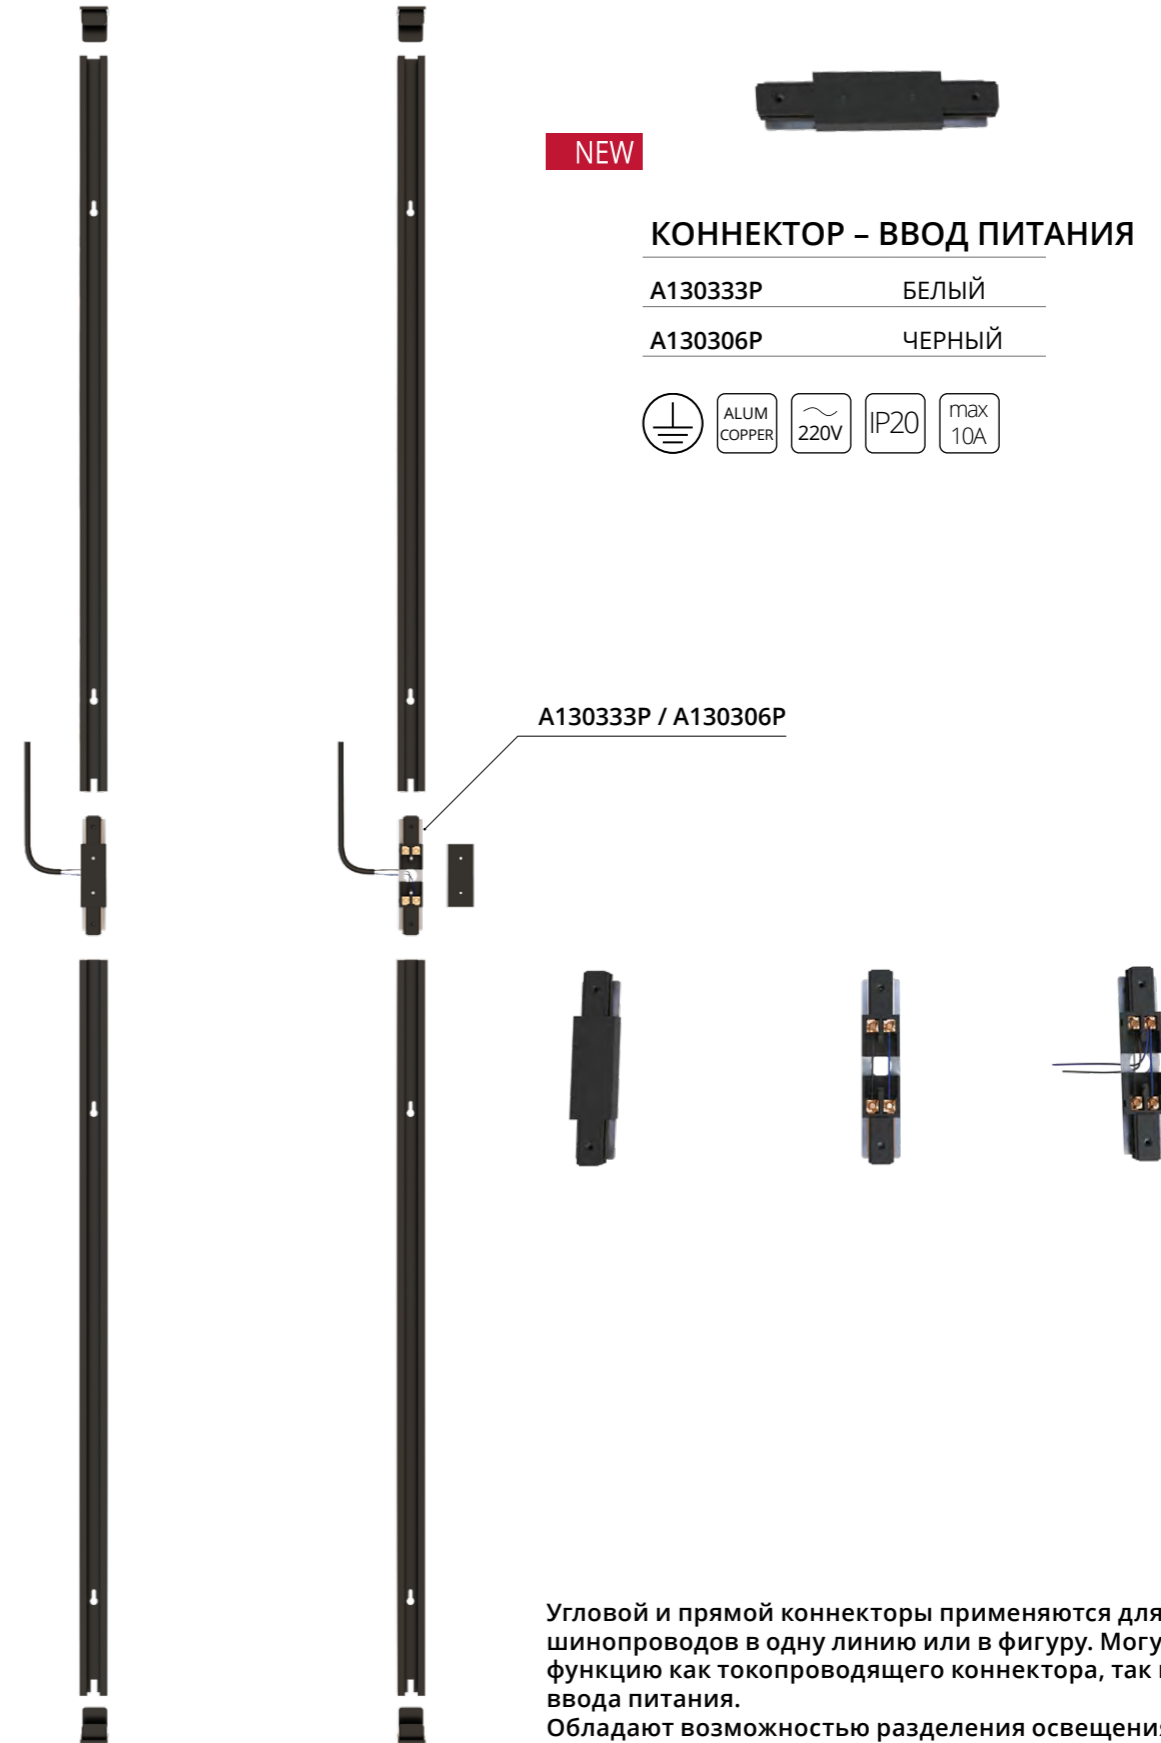

NEW

ДЕКОРАТИВНАЯ ВСТАВКА ДЛЯ ОДНОФАЗНОГО ШИНОПРОВОДА

A540133C	БЕЛЫЙ	1 метр
A540106C	ЧЕРНЫЙ	1 метр
A540233C	БЕЛЫЙ	2 метра
A540206C	ЧЕРНЫЙ	2 метра

КОННЕКТОР «I»

A130233	БЕЛЫЙ
A130206	ЧЕРНЫЙ

Коннектор прямой для накладного шинпровода (трека) «I»

КОННЕКТОР «L»

A120233L	БЕЛЫЙ
A120206L	ЧЕРНЫЙ

Коннектор для накладного шинпровода (трека) «L»

NEW

КОННЕКТОР – ВВОД ПИТАНИЯ

A120333P	БЕЛЫЙ
A120306P	ЧЕРНЫЙ

NEW

КОННЕКТОР – ВВОД ПИТАНИЯ

A130333P	БЕЛЫЙ
A130306P	ЧЕРНЫЙ

Угловой и прямой коннекторы применяются для соединения шинпроводов в одну линию или в фигуру. Могут выполнять функцию как токопроводящего коннектора, так и коннектора ввода питания. Обладают возможностью разделения освещения на 2 группы.

ШИНОПРОВОД (ТРЕК)

A510133	БЕЛЫЙ
A510106	ЧЕРНЫЙ

ПОДВЕС

A410133	БЕЛЫЙ	2 МЕТРА
A410106	ЧЕРНЫЙ	2 МЕТРА

Кронштейн-подвес для шинпровода (трека).
Максимальное расстояние между подвесами 100см

NEW

ПРОФИЛЬ

A632205	СЕРЫЙ	2 метра
---------	-------	---------