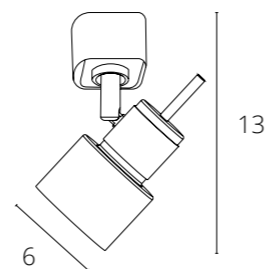

ALMACH

A1906PL-1WH	БЕЛЫЙ	GU10, max 50W
A1906PL-1BK	ЧЕРНЫЙ	GU10, max 50W