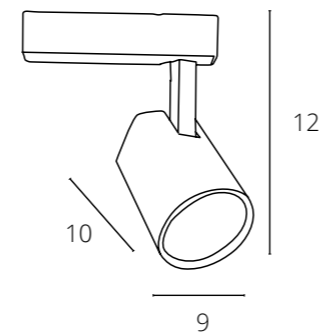

VINSANT

A2665PL-1WH	БЕЛЫЙ	LED 20W	850 Lm	4000 K
A2665PL-1BK	ЧЕРНЫЙ	LED 20W	850 Lm	4000 K

AMICO

A1810PL-1WH	БЕЛЫЙ	LED 10W	800 Lm	4000 K
A1811PL-1WH	БЕЛЫЙ	LED 10W	800 Lm	3000 K
A1811PL-1BK	ЧЕРНЫЙ	LED 10W	800 Lm	3000 K