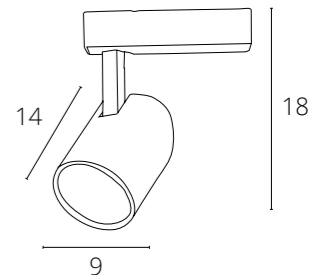

VINSANT

A2664PL-1WH	БЕЛЫЙ	LED 30W	1150 Lm	4000 K
A2664PL-1BK	ЧЕРНЫЙ	LED 30W	1150 Lm	4000 K