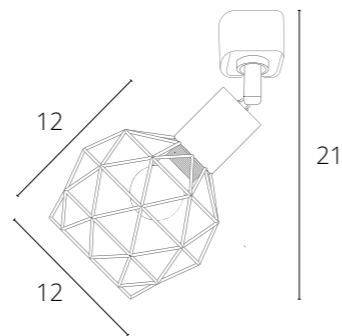

TOPIC

A2356PL-1WH БЕЛЫЙ GU10, max 35W

A2356PL-1BK ЧЕРНЫЙ GU10, max 35W

SOSPIRO

A6141PL-1WH	БЕЛЫЙ	E14, max 40W
A6141PL-1BK	ЧЕРНЫЙ	E14, max 40W

MIZAR

A1311PL-1WH	БЕЛЫЙ	GU10, max 50W
A1311PL-1BK	ЧЕРНЫЙ	GU10, max 50W