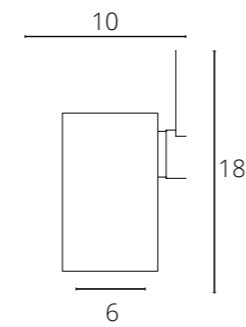

VINSANT

A2664PL-1WH	БЕЛЫЙ	LED 30W	1150 Lm	4000 K
A2664PL-1BK	ЧЕРНЫЙ	LED 30W	1150 Lm	4000 K

TRACCIA

A2310PL-1WH	БЕЛЫЙ	LED 10W	800 Lm	4000 K
A2310PL-1BK	ЧЕРНЫЙ	LED 10W	800 Lm	4000 K

TRACCIA

A2321PL-1WH	БЕЛЫЙ	LED 20W	1600 Lm	3000 K
-------------	-------	---------	---------	--------