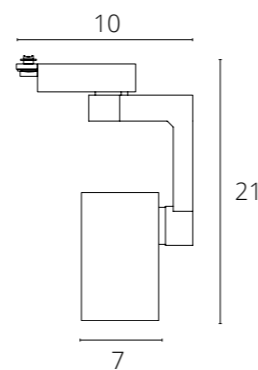

VINSANT

A2664PL-1WH	БЕЛЫЙ	LED 30W	1150 Lm	4000 K
A2664PL-1BK	ЧЕРНЫЙ	LED 30W	1150 Lm	4000 K

TRACCIA

A2310PL-1WH	БЕЛЫЙ	LED 10W	800 Lm	4000 K
A2310PL-1BK	ЧЕРНЫЙ	LED 10W	800 Lm	4000 K

TRACCIA

A2321PL-1WH	БЕЛЫЙ	LED 20W	1600 Lm	3000 K
-------------	-------	---------	---------	--------