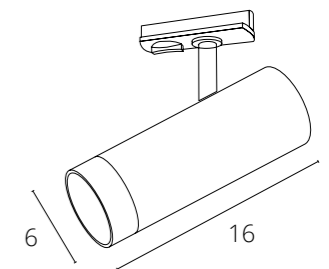

TOPIC

A2356PL-1WH БЕЛЫЙ GU10, max 35W

A2356PL-1BK ЧЕРНЫЙ GU10, max 35W