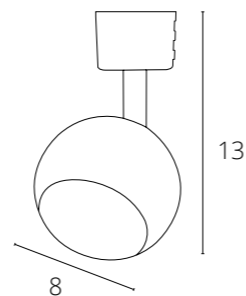

BRAD

A6253PL-1WH	БЕЛЫЙ	GU10, max 35W
A6253PL-1BK	ЧЕРНЫЙ	GU10, max 35W