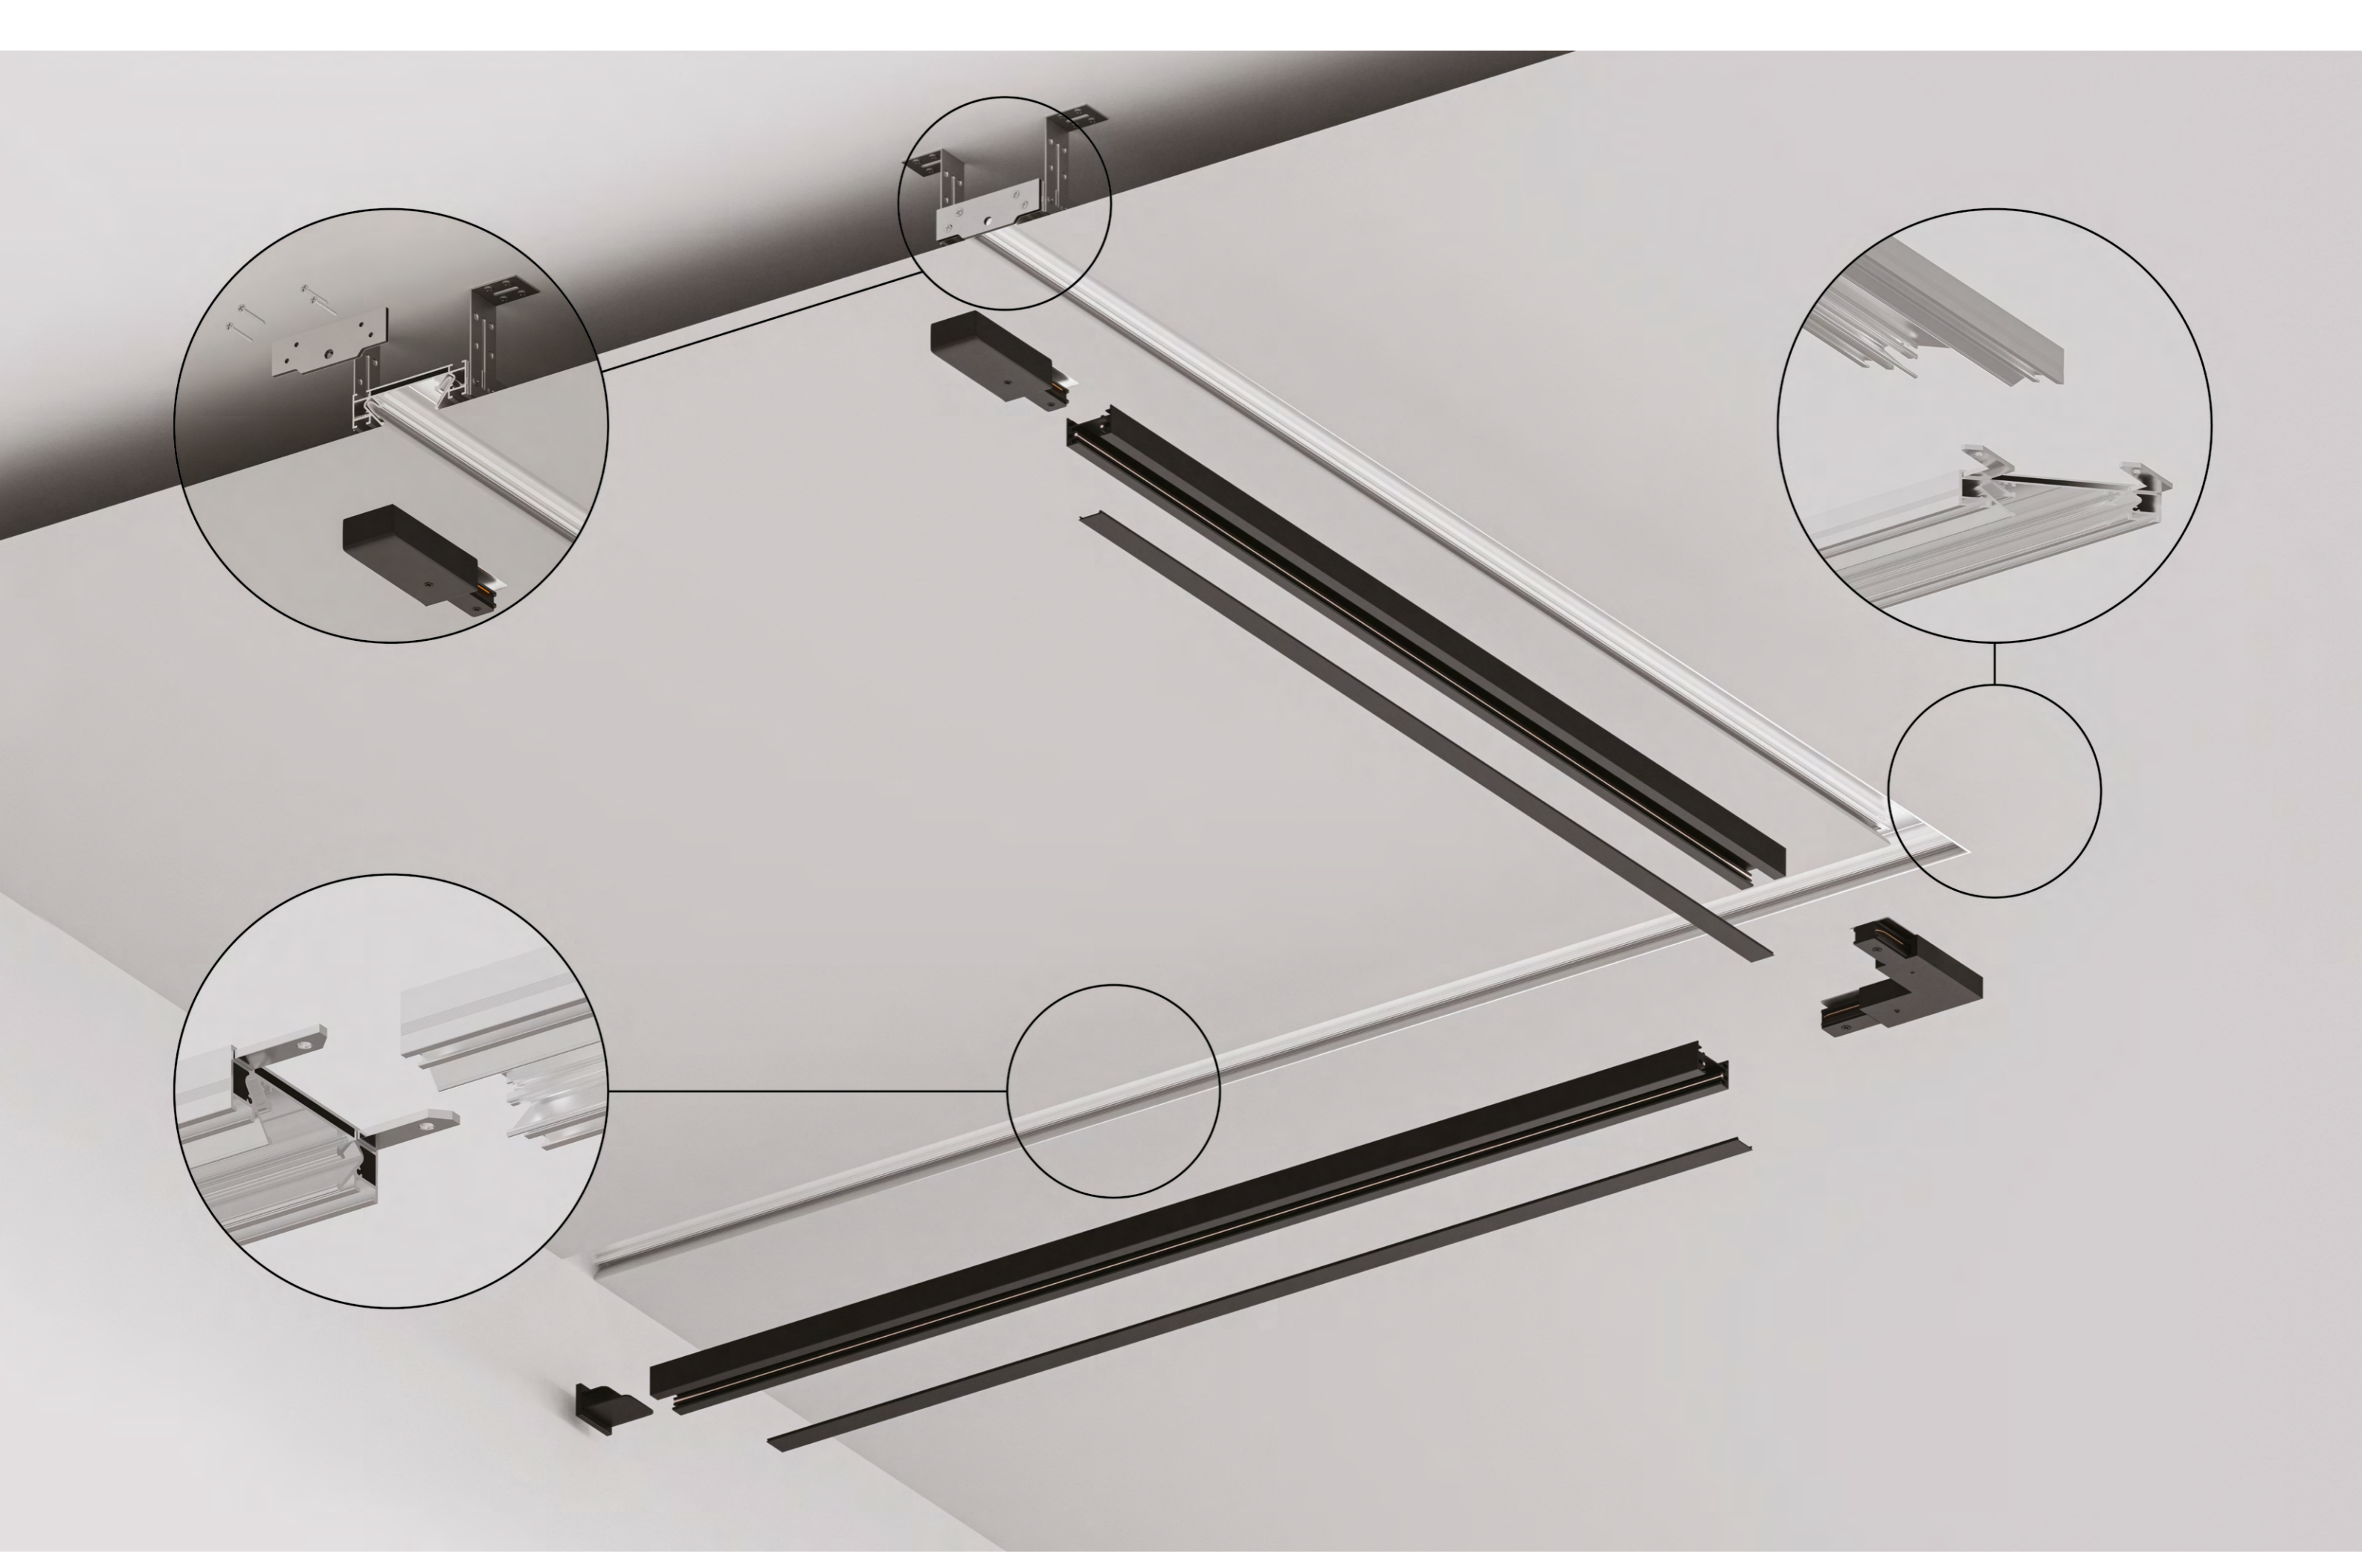

Коннектор прямой для профилей под натяжной потолок
Подходит к A620205, A630205, A473206
В комплекте: 2 коннектора, 4 винта

КОННЕКТОР

A641205L	СЕРЫЙ
----------	-------

Коннектор угловой для профилей под натяжной потолок
Подходит к A620205, A630205, A473206
В комплекте: 2 коннектора, 4 винта

КОННЕКТОР

A641305V	СЕРЫЙ
----------	-------

Коннектор угловой вертикальный для профилей под натяжной потолок
Подходит к A620205
В комплекте: 2 коннектора, 4 винта

ШИНОПРОВОД ВСТРАИВАЕМЫЙ

A550133	БЕЛЫЙ	1 метр
A550106	ЧЕРНЫЙ	1 метр
A550233	БЕЛЫЙ	2 метра
A550206	ЧЕРНЫЙ	2 метра