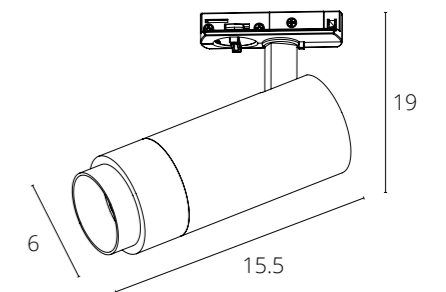

NEW

MERAK

A3530PL-1WH	БЕЛЫЙ	LED 15W	1200 Lm	3000 K
A3540PL-1WH	БЕЛЫЙ	LED 15W	1200 Lm	4000 K
A3530PL-1BK	ЧЕРНЫЙ	LED 15W	1200 Lm	3000 K
A3540PL-1BK	ЧЕРНЫЙ	LED 15W	1200 Lm	4000 K