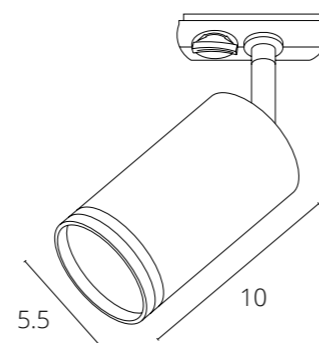

INTERCRUS

A5547PL-1WH	БЕЛЫЙ	GX53 MAX 15W
A5547PL-1BK	ЧЕРНЫЙ	GX53 MAX 15W

PINO

A7375PL-1WH	БЕЛЫЙ	GU10, max 35W
A7375PL-1BK	ЧЕРНЫЙ	GU10, max 35W

IMAI

A2364PL-1WH	БЕЛЫЙ	GU10, MAX 15W
A2364PL-1BK	ЧЕРНЫЙ	GU10, MAX 15W