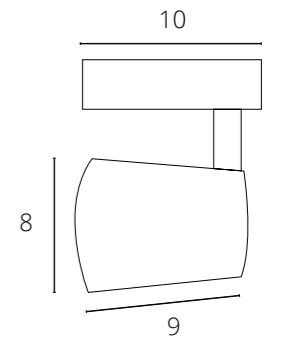

ATILLO

A2315PL-1WH	БЕЛЫЙ	LED 15W	1350 Lm	4000 K
A2315PL-1BK	ЧЕРНЫЙ	LED 15W	1350 Lm	4000 K