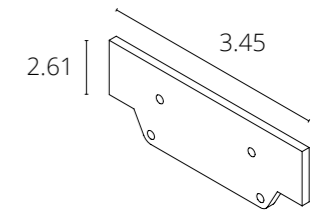

КОННЕКТОР

A641105I	СЕРЫЙ

Коннектор прямой для профилей под натяжной потолок
Подходит к A620205, A630205, A473206
В комплекте: 2 коннектора, 4 винта