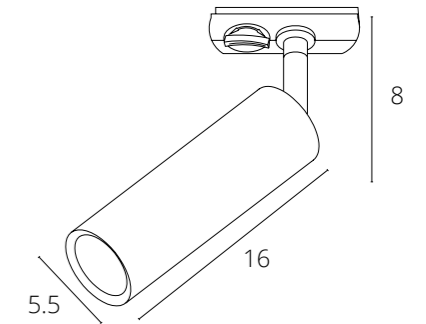

LAZIO

A5368PL-1SS МАТОВОЕ СЕРЕБРО GU10, max 35W

A5368PL-1SG МАТОВОЕ ЗОЛОТО GU10, max 35W

**RIDGE**

A1518PL-1WH БЕЛЫЙ GU10, max 35W

A1518PL-1BK ЧЕРНЫЙ GU10, max 35W

BEID

A1515PL-1WH	БЕЛЫЙ	GU10, max 35W
A1515PL-1BK	ЧЕРНЫЙ	GU10, max 35W
A1515PL-1SG	МАТОВОЕ ЗОЛОТО	GU10, max 35W