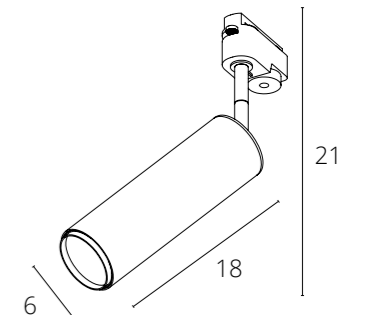

NEW

BENE

A1937PL-1WH	БЕЛЫЙ	LED 20W	1650 Lm	3000 K
A1947PL-1WH	БЕЛЫЙ	LED 20W	1800 Lm	4000 K
A1937PL-1BK	ЧЕРНЫЙ	LED 20W	1650 Lm	3000 K
A1947PL-1BK	ЧЕРНЫЙ	LED 20W	1800 Lm	4000 K

PERISCOPIO

A1412PL-1WH	БЕЛЫЙ	LED 12W	720 Lm	4000 K
A1412PL-1BK	ЧЕРНЫЙ	LED 12W	720 Lm	4000 K