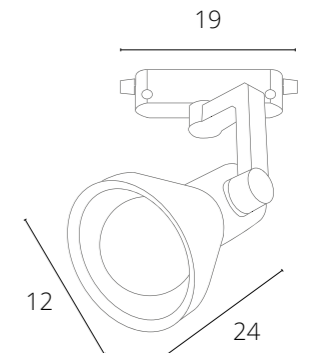

A6252PL-1BK ЧЕРНЫЙ E27, max 40W

FALENA

A3117PL-1WH БЕЛЫЙ E14, max 40W

A3117PL-1BK ЧЕРНЫЙ E14, max 40W

NIDO

A5108PL-1WH БЕЛЫЙ E27, max 60W

A5108PL-1BK ЧЕРНЫЙ E27, max 60W

СВЕТОДИОДНЫЕ ТРЕКОВЫЕ СВЕТИЛЬНИКИ
ОДНОФАЗНЫЕ