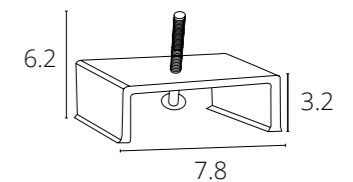

КОННЕКТОР - ТОКОПОДВОД

A160133	БЕЛЫЙ
A160106	ЧЕРНЫЙ

КОННЕКТОР ГИБКИЙ

A150133	БЕЛЫЙ
A150106	ЧЕРНЫЙ

КРОНШТЕЙН

A420005	СЕРЫЙ
---------	-------

Для установки 1м шинопровода требуется - 2 монтажных кронштейна
Для установки 2м шинопровода требуется - 3 монтажных кронштейна