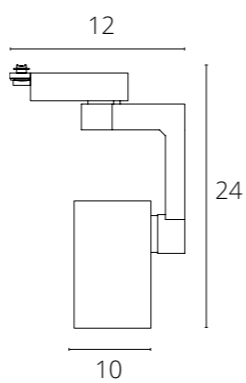

VINSANT

A2664PL-1WH	БЕЛЫЙ	LED 30W	1150 Lm	4000 K
A2664PL-1BK	ЧЕРНЫЙ	LED 30W	1150 Lm	4000 K

TRACCIA

A2310PL-1WH	БЕЛЫЙ	LED 10W	800 Lm	4000 K
A2310PL-1BK	ЧЕРНЫЙ	LED 10W	800 Lm	4000 K

TRACCIA

A2321PL-1WH	БЕЛЫЙ	LED 20W	1600 Lm	3000 K
-------------	-------	---------	---------	--------