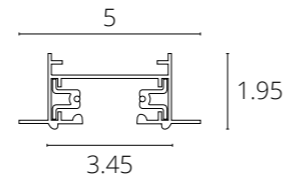

КОННЕКТОР

A641305V	СЕРЫЙ
----------	-------

Коннектор угловой вертикальный для профилей под натяжной потолок
Подходит к A620205
В комплекте: 2 коннектора, 4 винта

ШИНОПРОВОД ВСТРАИВАЕМЫЙ

A550133	БЕЛЫЙ	1 метр
A550106	ЧЕРНЫЙ	1 метр
A550233	БЕЛЫЙ	2 метра
A550206	ЧЕРНЫЙ	2 метра