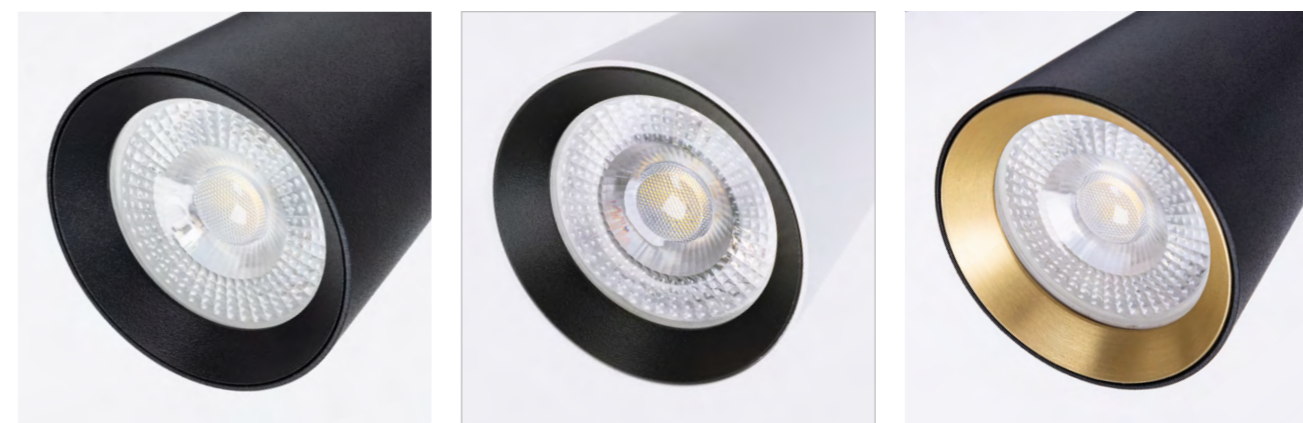

ALMACH

A1906PL-1WH	БЕЛЫЙ	GU10, max 50W
A1906PL-1BK	ЧЕРНЫЙ	GU10, max 50W

CINTURA

A2354PL-1WH	БЕЛЫЙ + ЧЕРНЫЙ	GU10, max 35W
A2354PL-1BK	ЧЕРНЫЙ	GU10, max 35W
A2355PL-1BK	ЧЕРНЫЙ + ЗОЛОТО	GU10, max 35W