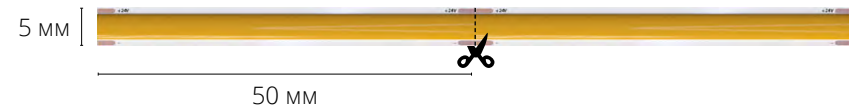

NEW

LANE

A2432005-01-3K	10W/M	2900-3100K	850 LM/M	320LED/M
A2432005-02-4K	10W/M	3800-4200K	850 LM/M	320LED/M
A2432005-03-6K	10W/M	5800-6500K	850 LM/M	320LED/M