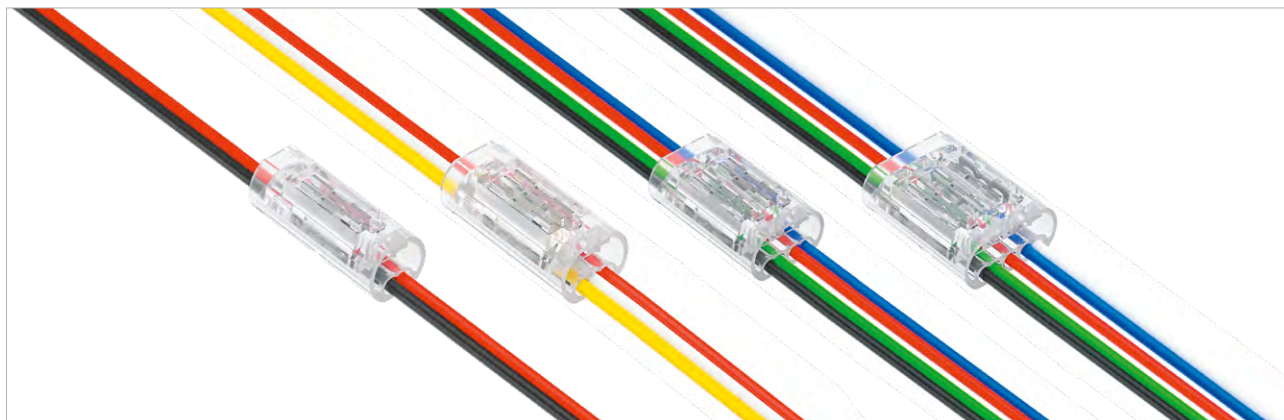

Серия AQUA TAPE позволяет использовать освещение в помещениях с повышенной влажностью.

Коннекторы ленты – уникальная разработка бренда. Компактные и прозрачные, коннекторы обеспечивают соединение без видимых разрывов, не перекрывая светодиоды.

Соединительная клемма 2 PIN
для провода 20-22AWG

NEW

СОЕДИНИТЕЛЬНАЯ КЛЕММА

A50-20-3PIN 4.5A Max 300V

Соединительная клемма 3 PIN
для провода 20-22AWG

NEW

СОЕДИНИТЕЛЬНАЯ КЛЕММА

A50-20-4PIN 4.5A Max 300V

Соединительная клемма 4 PIN
для провода 20-22AWG

NEW

СОЕДИНИТЕЛЬНАЯ КЛЕММА

A50-20-5PIN 4.5A Max 300V

Соединительная клемма 5 PIN
для провода 20-22AWG

NEW

**ВЛАГОЗАЩИЩЕННЫЙ
КОННЕКТОР**

A68-01-2PIN Max 16A

Влагозащищенный коннектор
для проводов сечением макс. 1,5 мм²

NEW

ПРОВОД 2-ЖИЛЬНЫЙ

A20-2W 20 AWG 50 метров

NEW

ПРОВОД 3-ЖИЛЬНЫЙ

A20-3W 20 AWG 50 метров

NEW