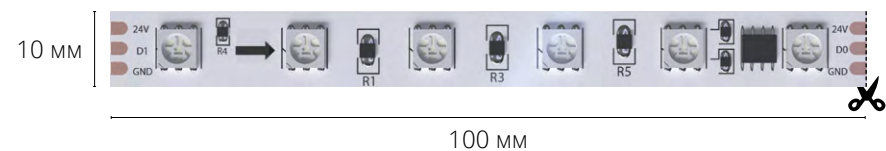

NEW

SPI

A2406010-03-3K 14,4W/M 2900-3100K 1000 LM/M 60LED/M

A2406010-04-4K 14,4W/M 3800-4200K 1000 LM/M 60LED/M

NEW

R - 75 Lm/m
G - 190 Lm/m
B - 45 Lm/m

SPI

A2406010-05-RGB 14,4W/M RGB 60LED/M