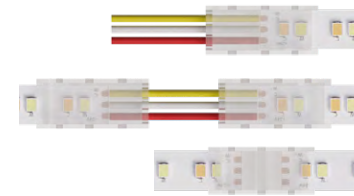

NEW

КОННЕКТОРЫ

A33-08-1CCT	3,5A	L-соединение / T-соединение «лента-лента»
-------------	------	---

Для одноцветной светодиодной ленты:
24V COB 8mm

КОННЕКТОРЫ

A30-10-1CCT	2,5A	для подключения питания
A31-10-1CCT	2,5A	гибкое соединение «лента-лента»
A32-10-1CCT	3,5A	прямое соединение «лента-лента»

Для одноцветной светодиодной ленты:
24V 240 SMD2835/m 10mm
48V 120 SMD2835/m 10mm

КОННЕКТОРЫ

A30-10-MIX	2,5A	для подключения питания
A31-10-MIX	2,5A	гибкое соединение «лента-лента»
A32-10-MIX	3,5A	прямое соединение «лента-лента»