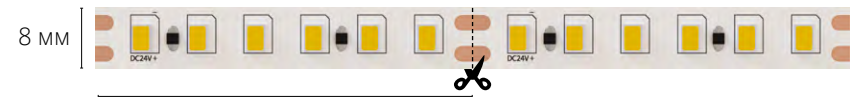

50 mm

TAPE

A2412008-01-3K	9,6W/M	2900-3100K	1000 LM/M	120LED/M
A2412008-02-4K	9,6W/M	3800-4200K	1000 LM/M	120LED/M
A2412008-03-6K	9,6W/M	5800-6500K	1000 LM/M	120LED/M