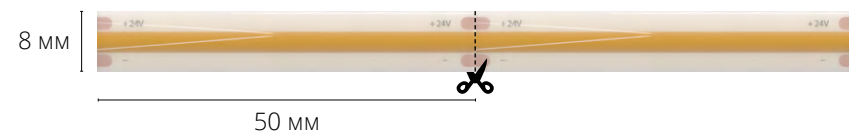

AQUA LANE

A2432008-04-3K	10W/M	2900-3100K	850 LM/M	320LED/M
A2432008-05-4K	10W/M	3800-4200K	850 LM/M	320LED/M
A2432008-06-6K	10W/M	5800-6500K	850 LM/M	320LED/M

NEW