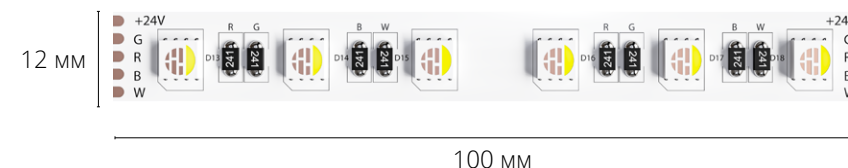

R - 75 Lm/m
G - 190 Lm/m
B - 45 Lm/m

NEW

AQUA TAPE

A2406010-02-RGB	14,4W/M	RGB	60LED/M
-----------------	---------	-----	---------

R - 75 Lm/m
G - 190 Lm/m
B - 45 Lm/m

NEW

TAPE

A2406012-02-RGB3K	14,4W/M	RGB+W 3000K	60LED/M
A2406012-01-RGB4K	14,4W/M	RGB+W 4000K	60LED/M