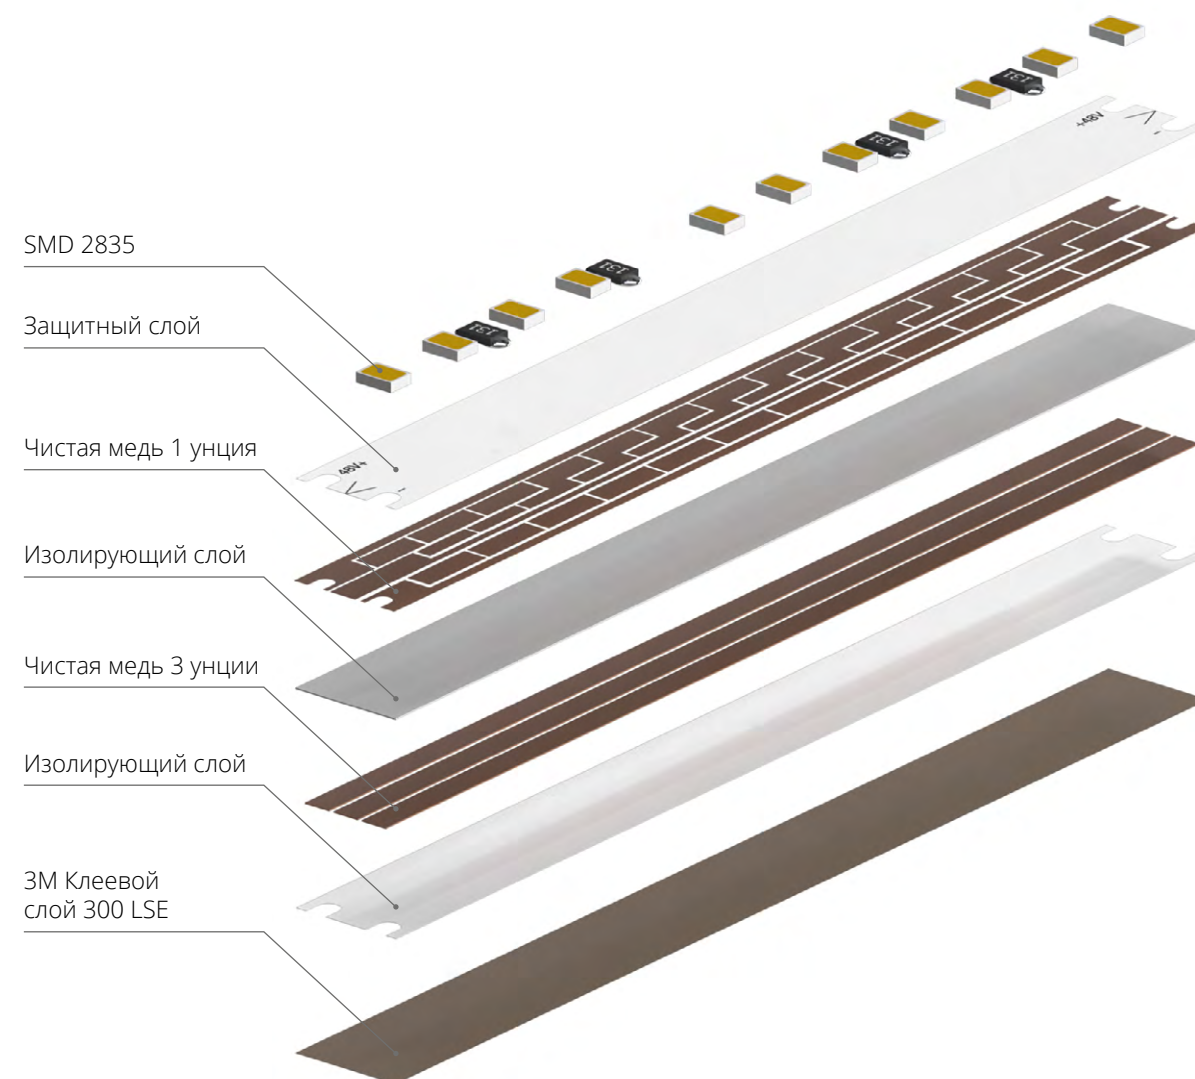

- Единая печатная плата без паяк
- Равномерное свечение
- Максимальная длина подключаемого отрезка – 30 метров