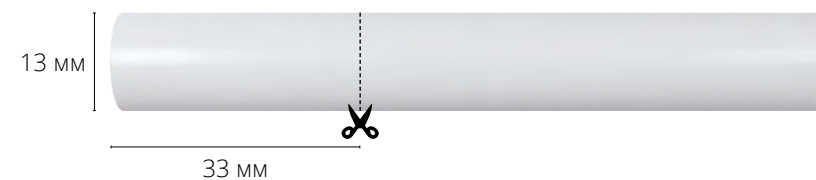

NEON TERMO

A2418013-01-3K 14W/M 2900-3100K 1000 LM/M 180LED/M

A2418013-02-4K 14W/M 3800-4200K 1000 LM/M 180LED/M

A2418013-03-6K 14W/M 5800-6500K 1000 LM/M 180LED/M

Термостойкая неоновая лента предназначена для использования в помещениях с повышенной влажностью и температурой до 100°C В комплекте: 2 заглушки с выводом провода, 2 заглушки, 10 силиконовых крепежей