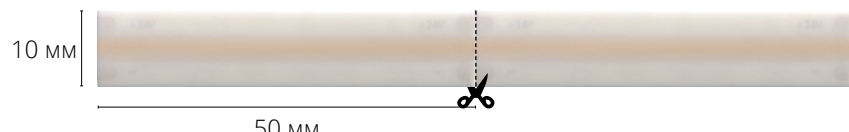

AQUA LANE

A2448010-01-3K	13W/M	2900-3100K	1000 LM/M	480LED/M
A2448010-02-4K	13W/M	3800-4200K	1000 LM/M	480LED/M
A2448010-03-6K	13W/M	5800-6500K	1000 LM/M	480LED/M

NEW