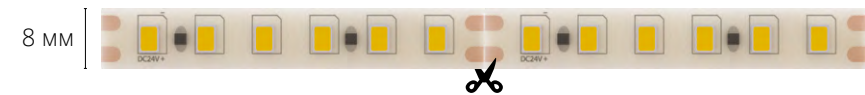

50 mm

AQUA TAPE

A2412008-04-3K	9,6W/M	2900-3100K	1000 LM/M	120LED/M
A2412008-05-4K	9,6W/M	3800-4200K	1000 LM/M	120LED/M
A2412008-06-6K	9,6W/M	5800-6500K	1000 LM/M	120LED/M