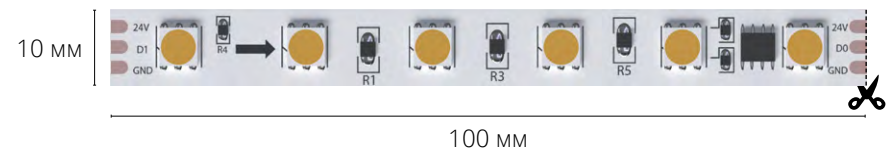

NEW

SPI

A2406010-03-3K 14,4W/M 2900-3100K 1000 LM/M 60LED/M

A2406010-04-4K 14,4W/M 3800-4200K 1000 LM/M 60LED/M

NEW