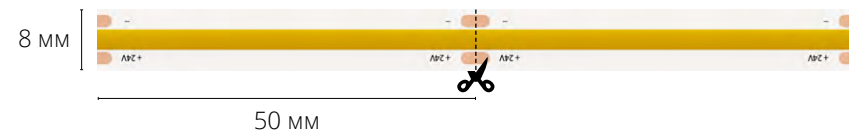

TAPE

A2424015-01-3K	20W/M	2900-3100K	2200 LM/M	240LED/M
A2424015-02-4K	20W/M	3800-4200K	2200 LM/M	240LED/M
A2424015-03-6K	20W/M	5800-6500K	2200 LM/M	240LED/M

24V
5m
Ra ≥90
IP20
СКОТЧ 3M
SMD 2835

NEW

LANE

A2432005-01-3K	10W/M	2900-3100K	850 LM/M	320LED/M
A2432005-02-4K	10W/M	3800-4200K	850 LM/M	320LED/M
A2432005-03-6K	10W/M	5800-6500K	850 LM/M	320LED/M