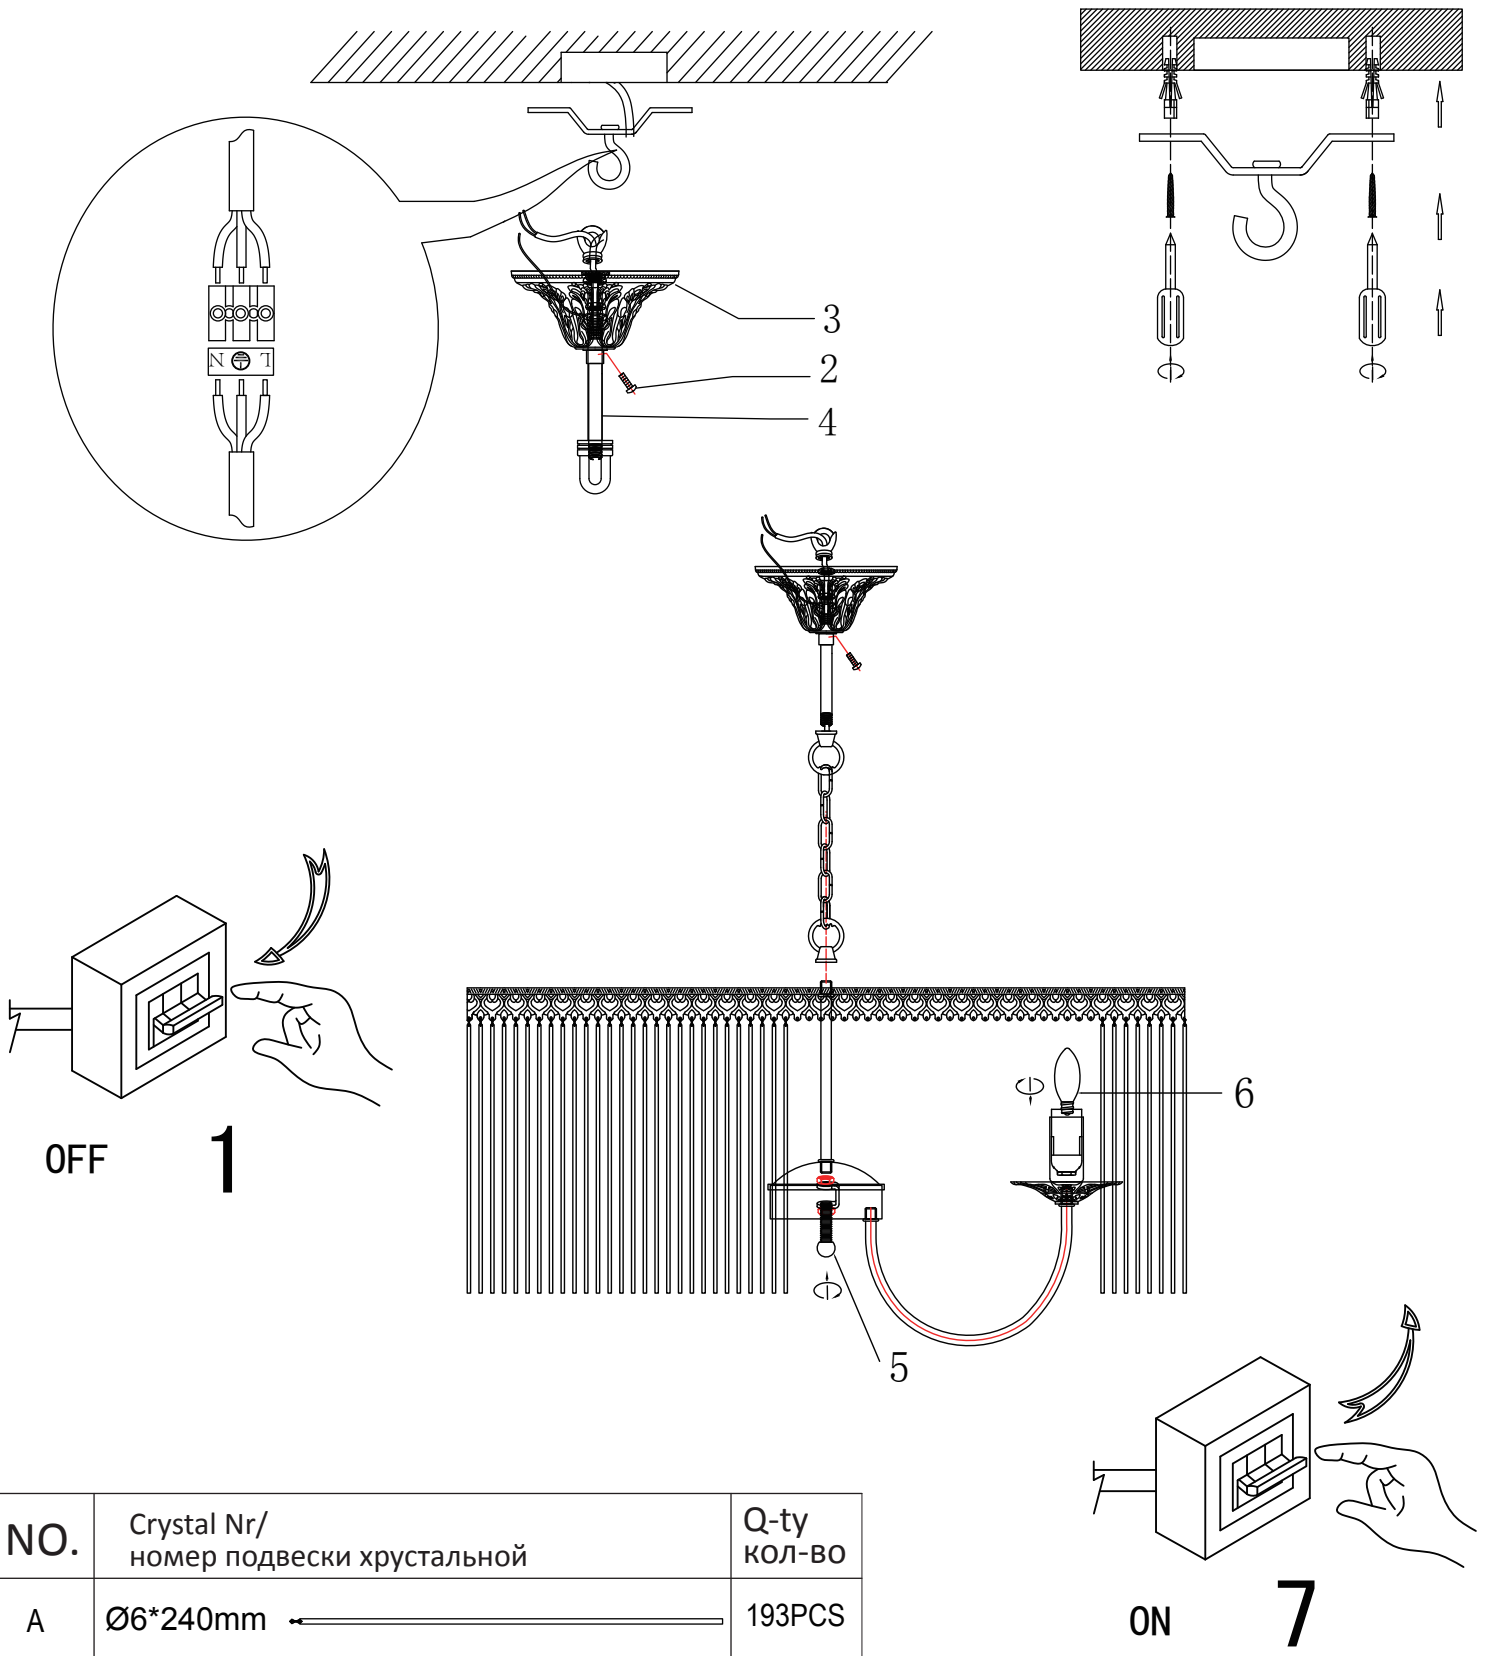

ИНСТРУКЦИЯ

NO.	Crystal Nr/ номер подвески хрустальной	Q-ty КОЛ-ВО
A	Ø6*240mm 	193PCS