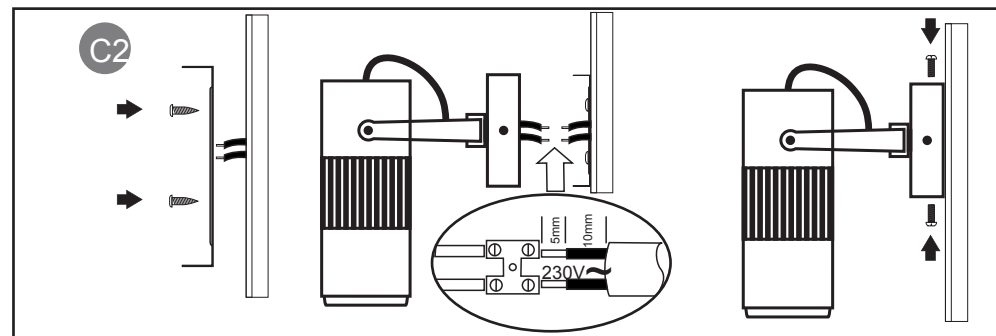

series	item no	adjustable/поворотный	D(mm)	H(mm)	wattage
A6107PL-1		yes/ да	70*118	153	7
A6118PL-1		yes/ да	120*160	183	18
A6312PL-1		yes/ да	140*140*360	235	12
A6330PL-1		yes/ да	102*230	230	30
A6210PL-1		yes/ да	70*158	167	10
A6520PL-1		yes/ да	70*175	187	20
A6520AP-1		yes/ да	70*176	160	20