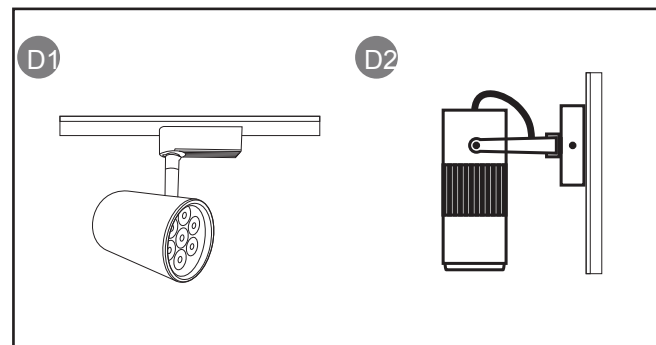

series	item no	adjustable/поворотный	D(mm)	H(mm)	wattage
A6107PL-1		yes/ да	70*118	153	7
A6118PL-1		yes/ да	120*160	183	18
A6312PL-1		yes/ да	140*140*360	235	12
A6330PL-1		yes/ да	102*230	230	30
A6210PL-1		yes/ да	70*158	167	10
A6520PL-1		yes/ да	70*175	187	20
A6520AP-1		yes/ да	70*176	160	20