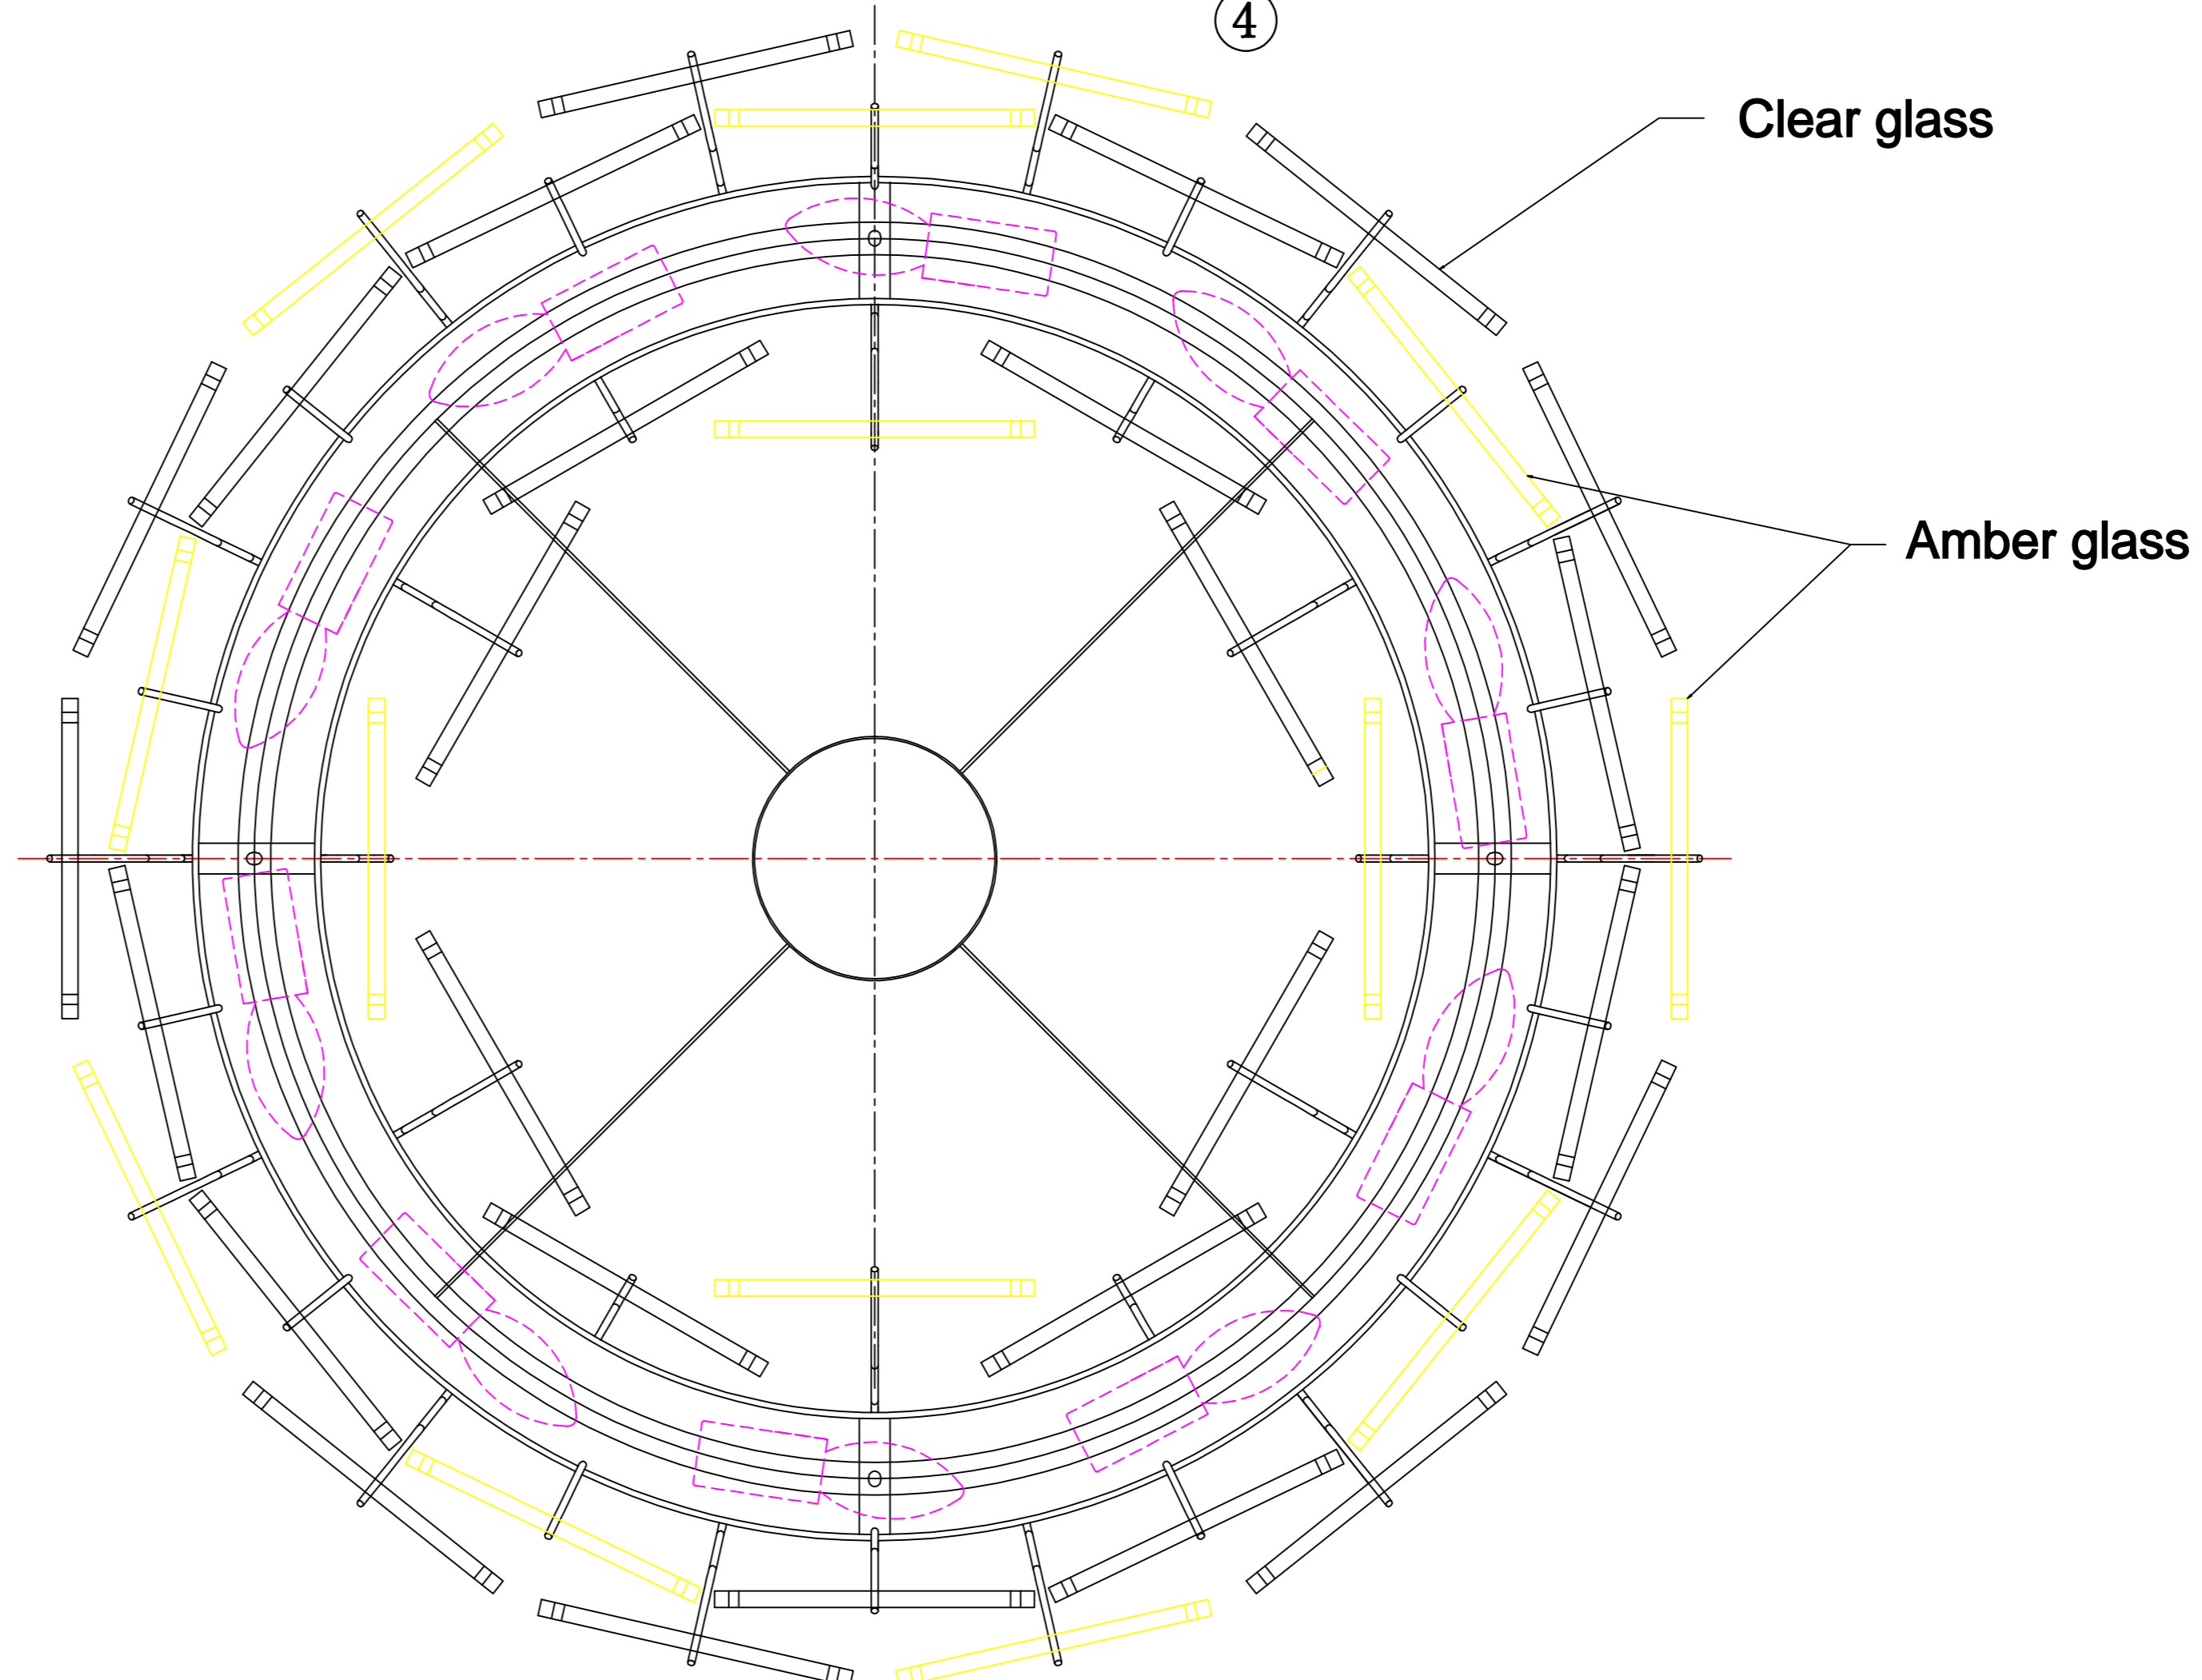

Amber glass
14pcs

Clear glass
26pcs

Пожалуйста, обратите внимание, что монтаж декоративных стеклянных элементов необходимо производить симметрично.
Это предотвратит чрезмерный наклон корпуса люстры и падение декора с крепления