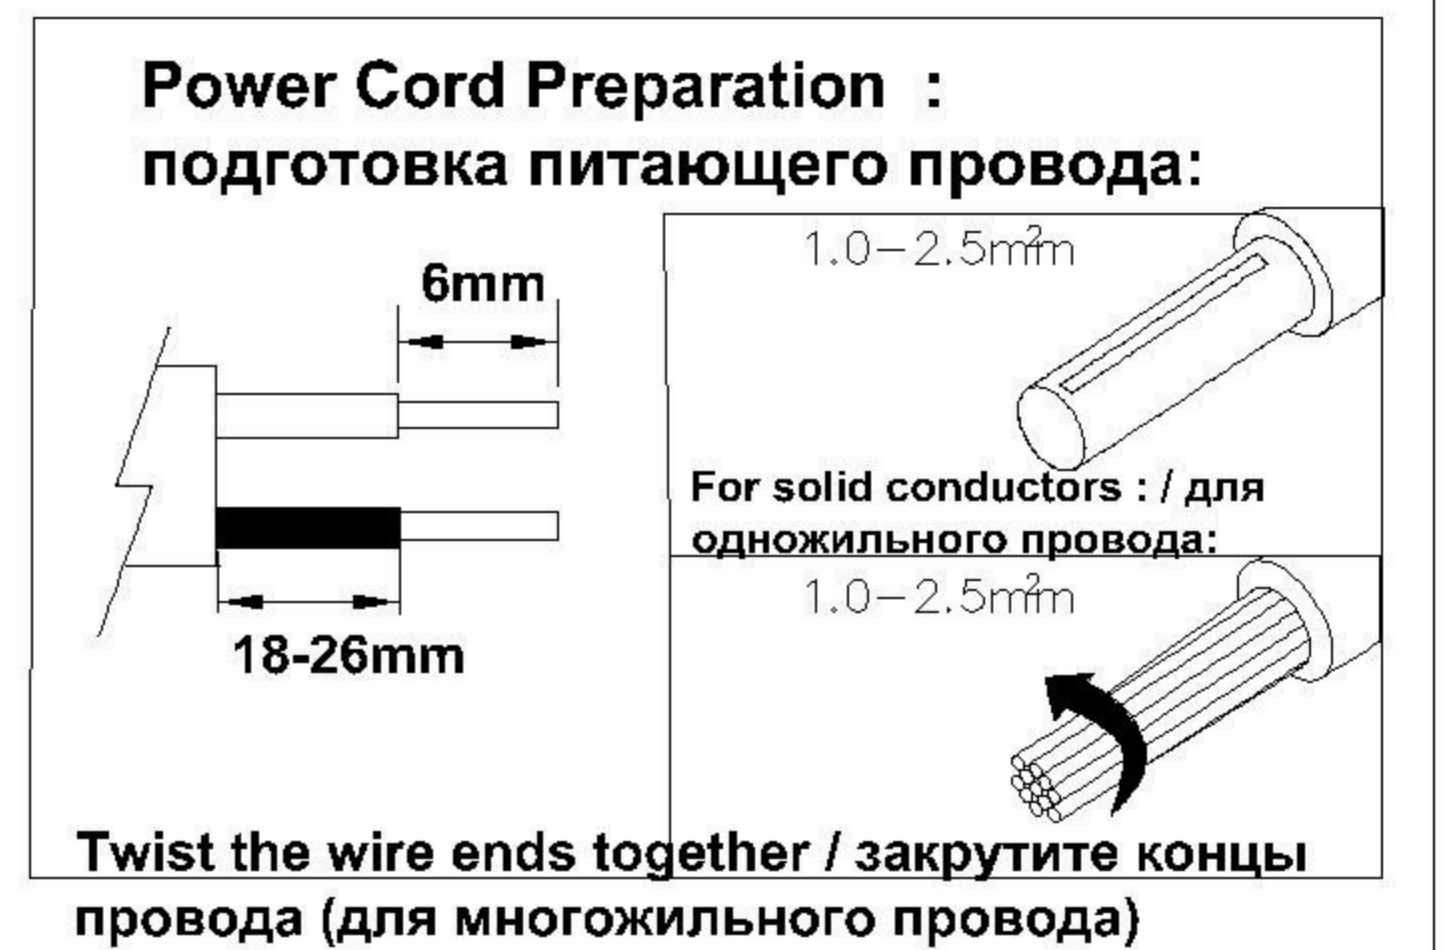

TECHNICAL SPECIFICATION / Техническая спецификация

Voltage / Напряжение : AC110-240V
 Frequency / Частота : 50/60Hz
 Light source / Источник света : LED COB 7W
 IP Protection / IP-защита : IP20
 MODEL / Модель : A3807PL-1WH

(1) Mounting / Установка

(2) Cable and lamp installation / Установка проводки и светильника

CAUTION ВНИМАНИЕ

- We recommend installation to be done by your local licensed and qualified electricity
 установка изделий должна производиться только лицензированным и квалифицированным электриком .
- $\text{⊥}_{0.1m}$ The minimum distance from the illuminated object is 0.1m.
 расстояние от источника света до стены минимум 0,1 м.
- Do not touch the illuminated light source so as not to burn.
 не прикасайтесь к источнику света пока он горячий .
- Please switch off the power source before installation or replacement.
 пожалуйста ,выключайте электричество до замены источника света или при замене изделия
- To be applied on indoor application only.
 изделие предназначено только для внутреннего использования