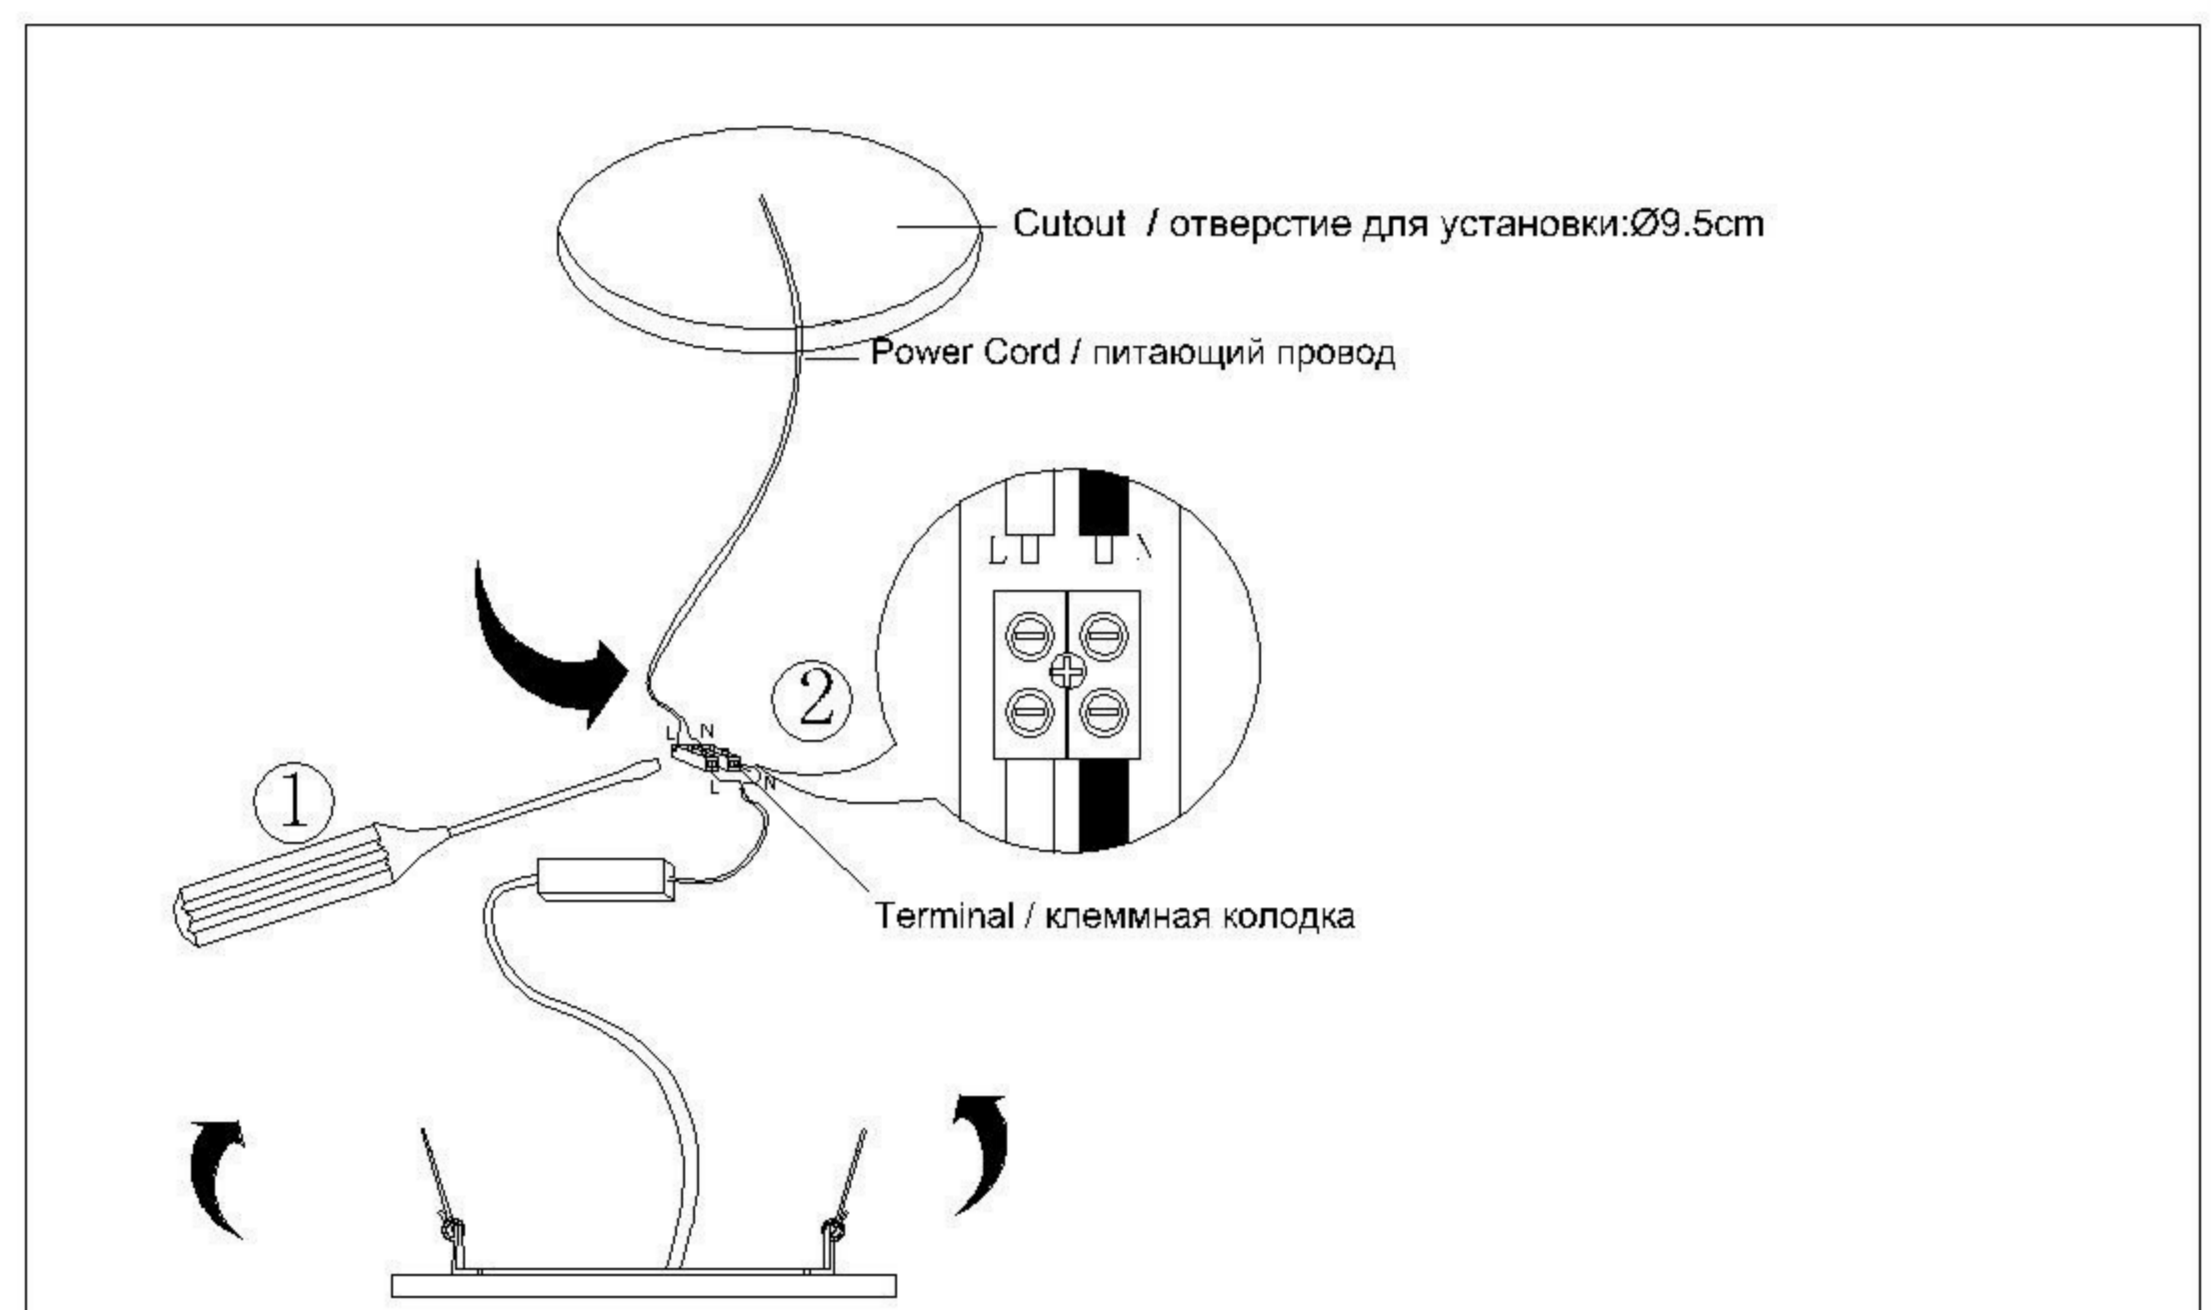

TECHNICAL SPECIFICATION / Техническая спецификация

Voltage / Напряжение : AC110-240V
 Frequency / Частота : 50/60Hz
 Light source / Источник света : LED COB 7W
 IP Protection / IP-защита : IP20
 MODEL / Модель : A3807PL-1WH

(1) Mounting / Установка

(2) Cable and lamp installation / Установка проводки и светильника

CAUTION ВНИМАНИЕ

- We recommend installation to be done by your local licensed and qualified electricity
 установка изделий должна производиться только лицензированным и квалифицированным электриком .
- $\text{⊥}_{0.1m}$ The minimum distance from the illuminated object is 0.1m.
 расстояние от источника света до стены минимум 0,1 м.
- Do not touch the illuminated light source so as not to burn.
 не прикасайтесь к источнику света пока он горячий .
- Please switch off the power source before installation or replacement.
 пожалуйста ,выключайте электричество до замены источника света или при замене изделия
- To be applied on indoor application only.
 изделие предназначено только для внутреннего использования