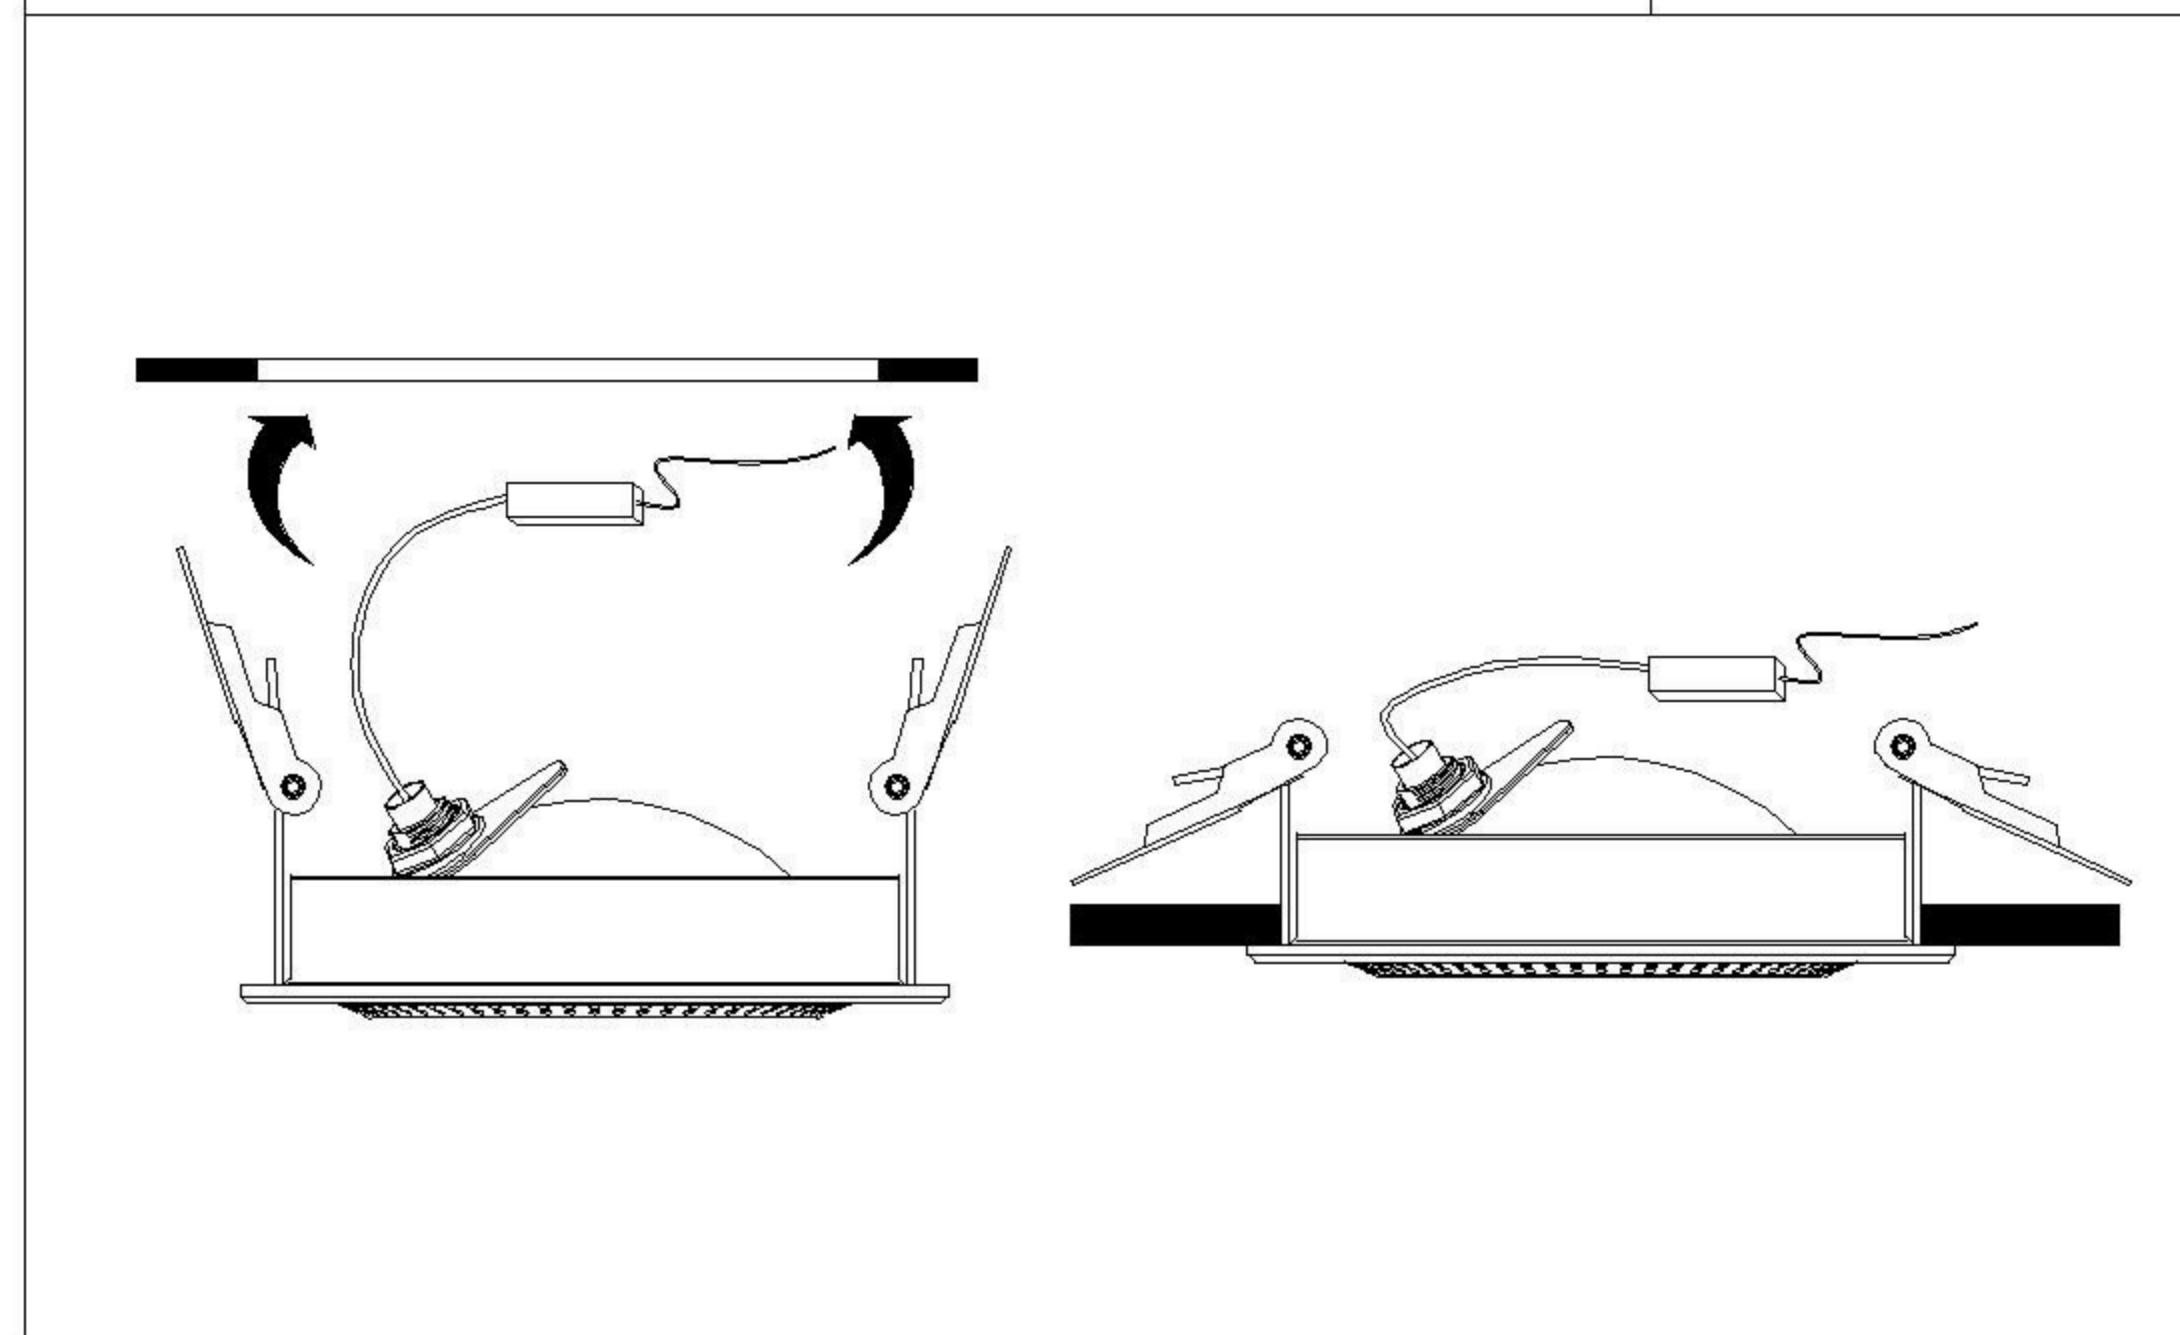

TECHNICAL SPECIFICATION / Техническая спецификация

Voltage / Напряжение : AC110-240V
 Frequency / Частота : 50/60Hz
 Light source / Источник света : LED COB 7W
 IP Protection / IP-защита : IP20
 MODEL / Модель : A3807PL-1WH

(1) Mounting / Установка

(2) Cable and lamp installation / Установка проводки и светильника

CAUTION ВНИМАНИЕ

- We recommend installation to be done by your local licensed and qualified electricity
 установка изделий должна производиться только лицензированным и квалифицированным электриком .
- $\text{⊥}_{0.1m}$ The minimum distance from the illuminated object is 0.1m.
 расстояние от источника света до стены минимум 0,1 м.
- Do not touch the illuminated light source so as not to burn.
 не прикасайтесь к источнику света пока он горячий .
- Please switch off the power source before installation or replacement.
 пожалуйста ,выключайте электричество до замены источника света или при замене изделия
- To be applied on indoor application only.
 изделие предназначено только для внутреннего использования