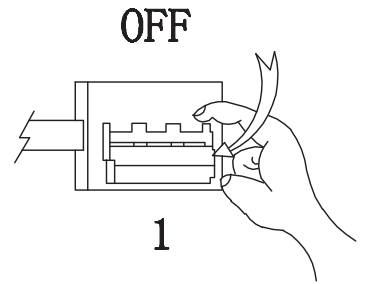

ENG: 2 way installation:

- pendant
- ceiling lamp

RUS: устанавливается как

- люстра
- потолочный светильник

OFF

1

ON

13