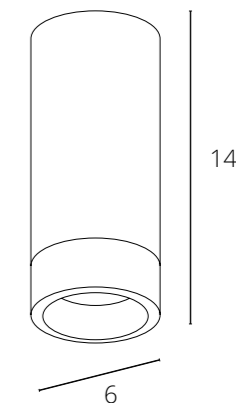

OGMA | A5556PL

GU10 15W MAX
Aluminum, acrylic glass / Алюминий, акриловое стекло

FINISH OPTIONS | Доступные цвета Art | Арт

WHITE | Белый	A5556PL-1WH
BLACK | Черный	A5556PL-1BK

Антилепящий
фильтр в комплекте