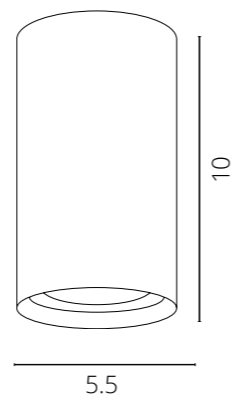

UNIX | A1516PL

GU10 35W
Aluminum / Алюминий

FINISH OPTIONS | Доступные цвета Art | Арт

| | |
|----------------|-------------|
| WHITE Белый | A1516PL-1WH |
| GRAY Серый | A1516PL-1GY |
| BLACK Черный | A1516PL-1BK |

Matching products /
Другие модели серии
см. на стр. 116

WHITE | Белый
A1516PL-1WH

GRAY | Серый
A1516PL-1GY

BLACK | Черный
A1516PL-1BK

OGMA | A5556PL

GU10 15W MAX
Aluminum, acrylic glass / Алюминий, акриловое стекло