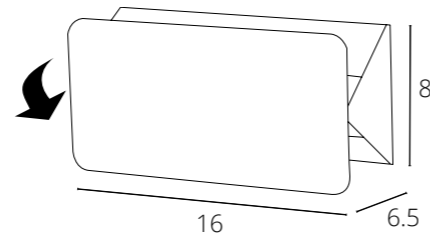

ELVIN | A6164AP-1GY

LED Bridgelux 5W
300 Lm, 3000 K, Ra ≥80
Aluminum, plastic / Алюминий, пластик

FINISH OPTIONS | Доступные цвета Art | Арт

GRAY | Серый **A6164AP-1GY**

CROCE | A1444AP

LED Bridgelux 6W
300 Lm, 3000 K, Ra ≥80
Aluminum, acrylic glass / Алюминий, акриловое стекло