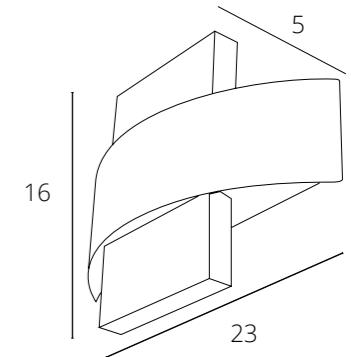

ELVIN | A6164AP-1GY

LED Bridgelux 5W
300 Lm, 3000 K, Ra ≥80
Aluminum, plastic / Алюминий, пластик

FINISH OPTIONS | Доступные цвета Art | Арт

GRAY | Серый **A6164AP-1GY**

CROCE | A1444AP

LED Bridgelux 6W
300 Lm, 3000 K, Ra ≥80
Aluminum, acrylic glass / Алюминий, акриловое стекло

FINISH OPTIONS | Доступные цвета Art | Арт

WHITE | Белый **A1444AP-1WH**
BLACK | Черный **A1444AP-1BK**