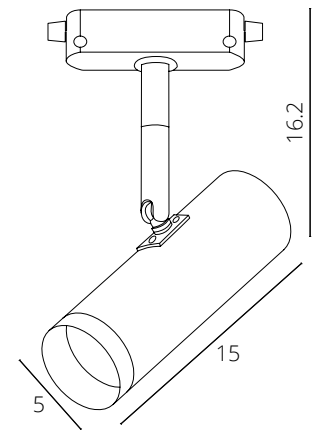

HUBBLE | A6813PL

LED 10W
 800 Lm, 4000 K, Ra ≥80
 Aluminum, glass, PC / Алюминий, стекло, пластик

FINISH OPTIONS | Доступные цвета Art | Арт

WHITE | Белый **A6813PL-1WH**
 BLACK | Черный **A6813PL-1BK**

WHITE | Белый
 A6813PL-1WH

BLACK | Черный
 A6813PL-1BK

Matching products /
 Другие модели серии
 см. на стр. 121