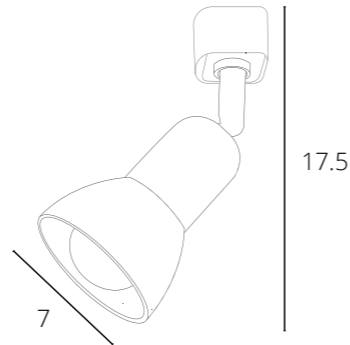

GALA | A3156PL-1BK

E14 40W
Metal painted, glass / Металл крашенный, стекло

FINISH OPTIONS | Доступные цвета Art | Арт

BLACK | Черный A3156PL-1BK

MIIA | A3055PL-1BK

E14 40W
Metal painted, glass / Металл крашенный, стекло