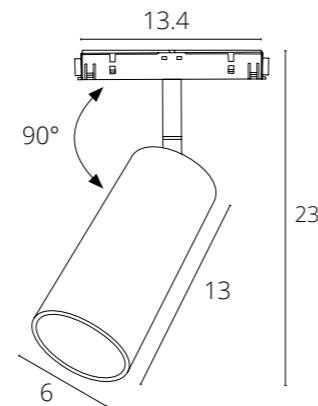

### LINEA

LED 13W 48V  
1020 Lm, 4000/3000 K, Ra ≥90  
Aluminum, plastic / Алюминий, пластик

РЕГУЛИРОВКА ЯРКОСТИ

Art | Apt

Нет  
Нет

A4631PL-1WH  
A4641PL-1WH

NEW

WHITE | Белый  
4000 K  
A4631PL-1WH