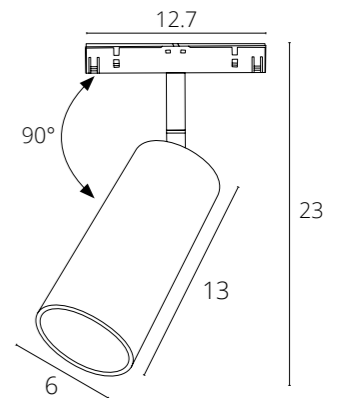

### LINEA 2.0

LED 13W 48V  
1020 Lm, 4000/3000 K, Ra ≥90  
Aluminum, plastic / Алюминий, пластик

РЕГУЛИРОВКА ЯРКОСТИ

Art | Apt

Нет  
Нет

A4661PL-1WH  
A4671PL-1WH

NEW

WHITE | Белый  
4000 K  
A4661PL-1WH