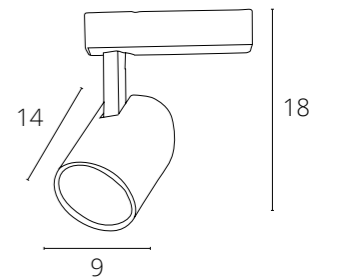

**AMICO**

A1810PL-1WH	БЕЛЫЙ	LED 10W	800 Lm	4000 K
A1811PL-1WH	БЕЛЫЙ	LED 10W	800 Lm	3000 K
A1811PL-1BK	ЧЕРНЫЙ	LED 10W	800 Lm	3000 K

**VINSANT**

A2664PL-1WH	БЕЛЫЙ	LED 30W	1150 Lm	4000 K
A2664PL-1BK	ЧЕРНЫЙ	LED 30W	1150 Lm	4000 K