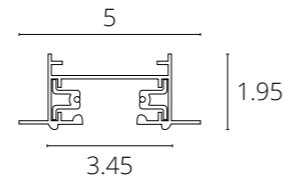

Коннектор-токоподвод A160106 / A160133 заглушка A210106 / A210133 в комплекте.