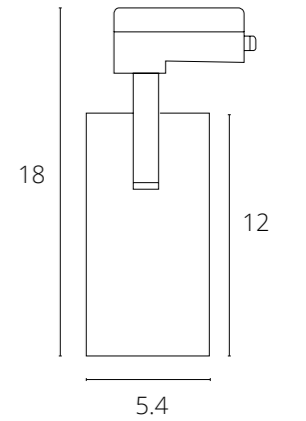

REGULUS

A4568PL-1WH	БЕЛЫЙ	LED 13W	1000 Lm	4000 K
A4568PL-1BK	ЧЕРНЫЙ	LED 13W	1000 Lm	4000 K

NEW

MERAK

A3530PL-1WH	БЕЛЫЙ	LED 15W	1200 Lm	3000 K
A3540PL-1WH	БЕЛЫЙ	LED 15W	1200 Lm	4000 K
A3530PL-1BK	ЧЕРНЫЙ	LED 15W	1200 Lm	3000 K
A3540PL-1BK	ЧЕРНЫЙ	LED 15W	1200 Lm	4000 K