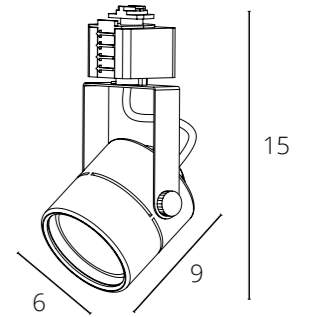

MIZAR

A1311PL-1WH	БЕЛЫЙ	GU10, max 50W
A1311PL-1BK	ЧЕРНЫЙ	GU10, max 50W