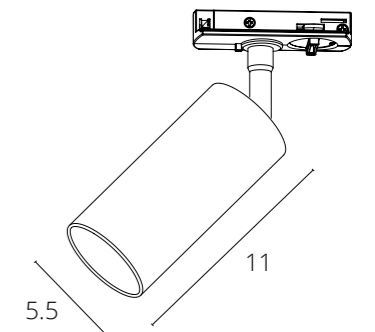

AERO

A1336PL-1WH	БЕЛЫЙ	LED 12W	900 Lm	3000 K
A1346PL-1WH	БЕЛЫЙ	LED 12W	1000 Lm	4000 K
A1336PL-1BK	ЧЕРНЫЙ	LED 12W	900 Lm	3000 K
A1346PL-1BK	ЧЕРНЫЙ	LED 12W	1000 Lm	4000 K