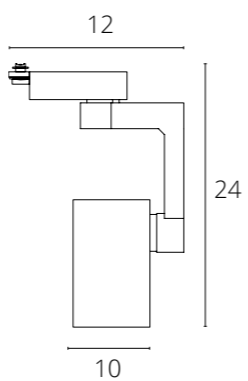

TRACCIA

A2330PL-1BK	ЧЕРНЫЙ	LED 30W	2400 Lm	4000 K

WALES

A1640PL-1WH	БЕЛЫЙ	LED 40W	3300 Lm	4000 K