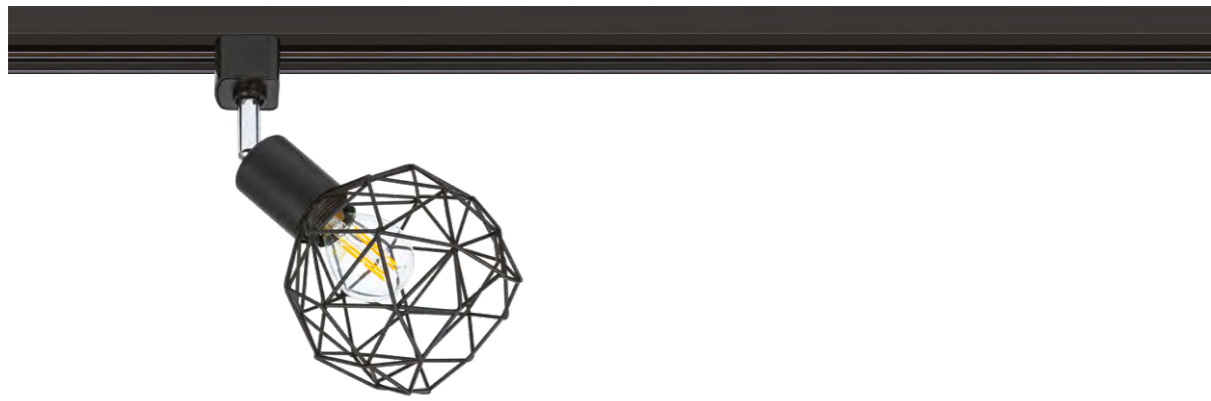

SOSPIRO

A6141PL-1WH	БЕЛЫЙ	E14, max 40W
A6141PL-1BK	ЧЕРНЫЙ	E14, max 40W