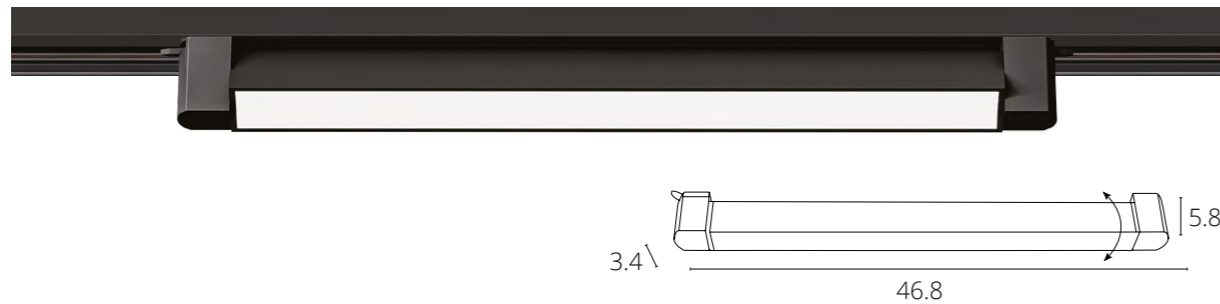

LINEETTA

A4574PL-1WH БЕЛЫЙ LED 20W 1250 Lm 4000 K

A4574PL-1BK ЧЕРНЫЙ LED 20W 1250 Lm 4000 K