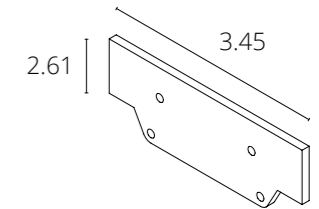

КОННЕКТОР

A641105I СЕРЫЙ

Коннектор прямой для профилей под натяжной потолок
Подходит к A620205, A630205, A473206
В комплекте: 2 коннектора, 4 винта