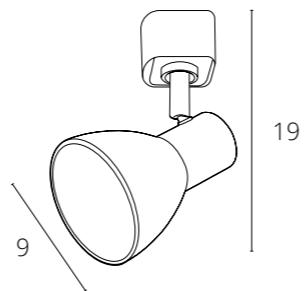

**JOVI**

A1677PL-1GO ЗОЛОТО E14, max 40W

**LYRA**

A6252PL-1WH БЕЛЫЙ E27, max 40W

A6252PL-1BK ЧЕРНЫЙ E27, max 40W

**FALENA**

A3117PL-1WH БЕЛЫЙ E14, max 40W

A3117PL-1BK ЧЕРНЫЙ E14, max 40W