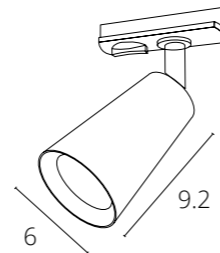

**IMAI**

A2364PL-1WH	БЕЛЫЙ	GU10, MAX 15W
A2364PL-1BK	ЧЕРНЫЙ	GU10, MAX 15W

**ALMACH**

A1906PL-1WH	БЕЛЫЙ	GU10, max 50W
A1906PL-1BK	ЧЕРНЫЙ	GU10, max 50W

**CINTURA**

A2354PL-1WH	БЕЛЫЙ + ЧЕРНЫЙ	GU10, max 35W
A2354PL-1BK	ЧЕРНЫЙ	GU10, max 35W
A2355PL-1BK	ЧЕРНЫЙ + ЗОЛОТО	GU10, max 35W