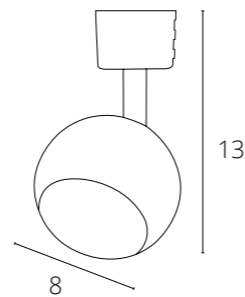

BRAD

A6253PL-1WH	БЕЛЫЙ	GU10, max 35W
A6253PL-1BK	ЧЕРНЫЙ	GU10, max 35W