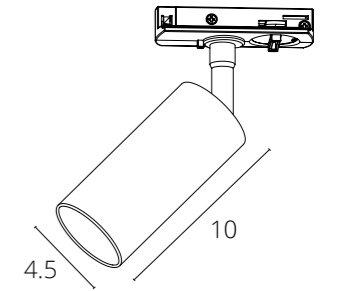

**NIDO**

A5108PL-1WH БЕЛЫЙ E27, max 60W

A5108PL-1BK ЧЕРНЫЙ E27, max 60W

СВЕТОДИОДНЫЕ ТРЕКОВЫЕ СВЕТИЛЬНИКИ  
ОДНОФАЗНЫЕ

NEW

**AERO**

A1335PL-1WH	БЕЛЫЙ	LED 8W	600 Lm	3000 K
A1345PL-1WH	БЕЛЫЙ	LED 8W	700 Lm	4000 K
A1335PL-1BK	ЧЕРНЫЙ	LED 8W	600 Lm	3000 K
A1345PL-1BK	ЧЕРНЫЙ	LED 8W	700 Lm	4000 K