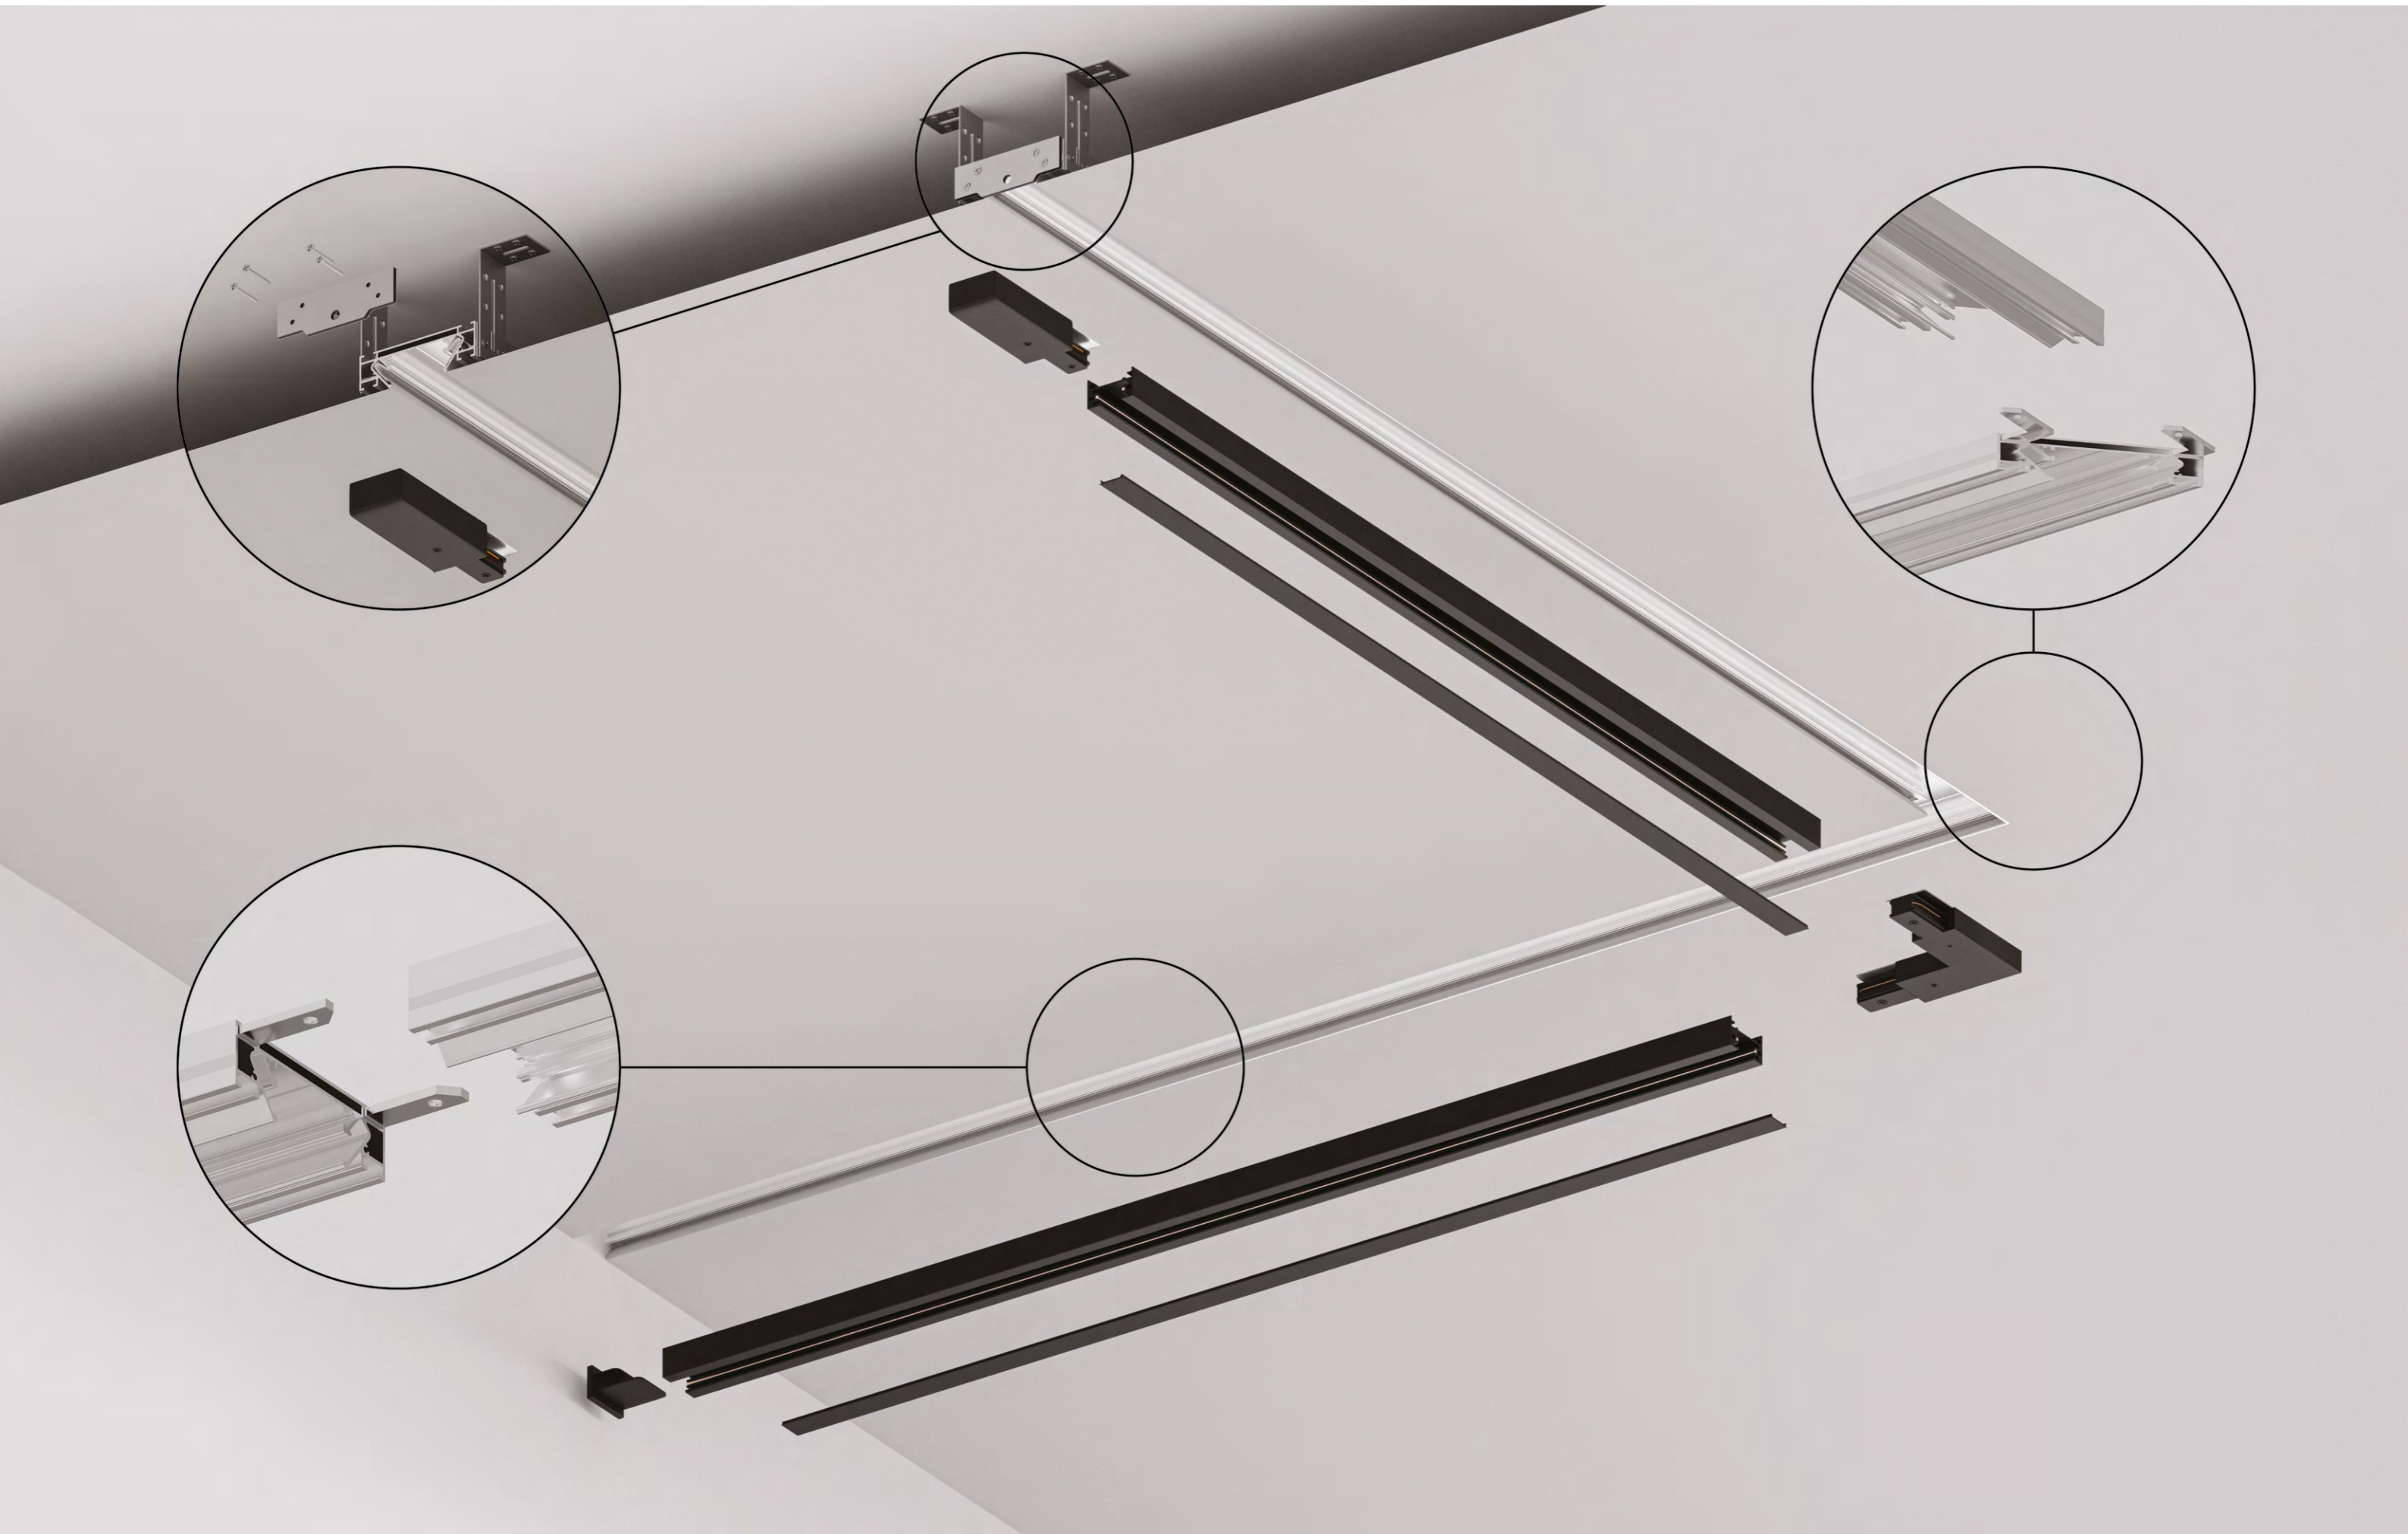

### КОННЕКТОР

A641305V СЕРЫЙ

Коннектор угловой вертикальный для профилей под натяжной потолок  
Подходит к A620205  
В комплекте: 2 коннектора, 4 винта