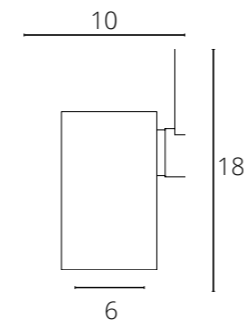

TRACCIA

A2310PL-1WH	БЕЛЫЙ	LED 10W	800 Lm	4000 K
A2310PL-1BK	ЧЕРНЫЙ	LED 10W	800 Lm	4000 K

TRACCIA

A2321PL-1WH	БЕЛЫЙ	LED 20W	1600 Lm	3000 K

TRACCIA

A2330PL-1BK	ЧЕРНЫЙ	LED 30W	2400 Lm	4000 K

WALES

A1640PL-1WH	БЕЛЫЙ	LED 40W	3300 Lm	4000 K

ATILLO

A2315PL-1WH	БЕЛЫЙ	LED 15W	1350 Lm	4000 K
A2315PL-1BK	ЧЕРНЫЙ	LED 15W	1350 Lm	4000 K

ATILLO

A2324PL-1WH	БЕЛЫЙ	LED 24W	2200 Lm	4000 K
A2324PL-1BK	ЧЕРНЫЙ	LED 24W	2200 Lm	4000 K