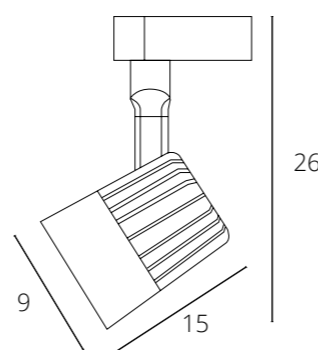

TRACCIA

A2310PL-1WH	БЕЛЫЙ	LED 10W	800 Lm	4000 K
A2310PL-1BK	ЧЕРНЫЙ	LED 10W	800 Lm	4000 K

TRACCIA

A2321PL-1WH	БЕЛЫЙ	LED 20W	1600 Lm	3000 K

TRACCIA

A2330PL-1BK	ЧЕРНЫЙ	LED 30W	2400 Lm	4000 K

WALES

A1640PL-1WH	БЕЛЫЙ	LED 40W	3300 Lm	4000 K

ATILLO

A2315PL-1WH	БЕЛЫЙ	LED 15W	1350 Lm	4000 K
A2315PL-1BK	ЧЕРНЫЙ	LED 15W	1350 Lm	4000 K

ATILLO

A2324PL-1WH	БЕЛЫЙ	LED 24W	2200 Lm	4000 K
A2324PL-1BK	ЧЕРНЫЙ	LED 24W	2200 Lm	4000 K