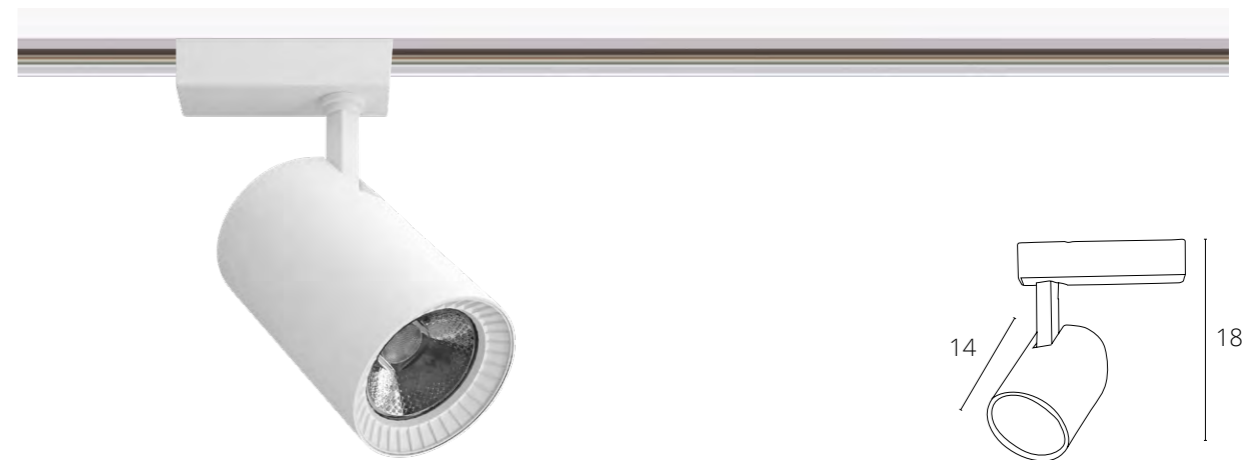

VINSANT

A2664PL-1WH	БЕЛЫЙ	LED 30W	1150 Lm	4000 K
A2664PL-1BK	ЧЕРНЫЙ	LED 30W	1150 Lm	4000 K