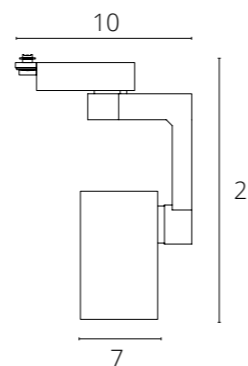

TRACCIA

A2321PL-1WH	БЕЛЫЙ	LED 20W	1600 Lm	3000 K