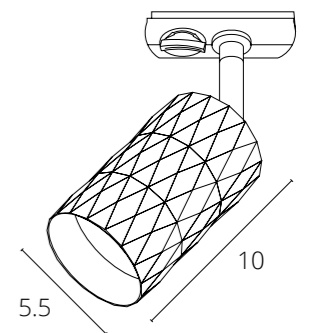

FANG

A5560PL-1WH БЕЛЫЙ GU10, max 35W

A5560PL-1BK ЧЕРНЫЙ GU10, max 35W