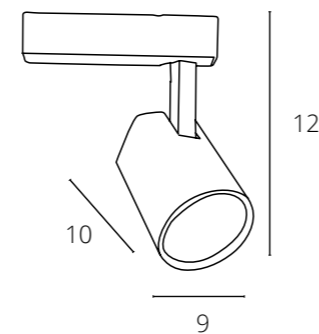

VINSANT

A2665PL-1WH	БЕЛЫЙ	LED 20W	850 Lm	4000 K
A2665PL-1BK	ЧЕРНЫЙ	LED 20W	850 Lm	4000 K

AMICO

A1810PL-1WH	БЕЛЫЙ	LED 10W	800 Lm	4000 K
A1811PL-1WH	БЕЛЫЙ	LED 10W	800 Lm	3000 K
A1811PL-1BK	ЧЕРНЫЙ	LED 10W	800 Lm	3000 K