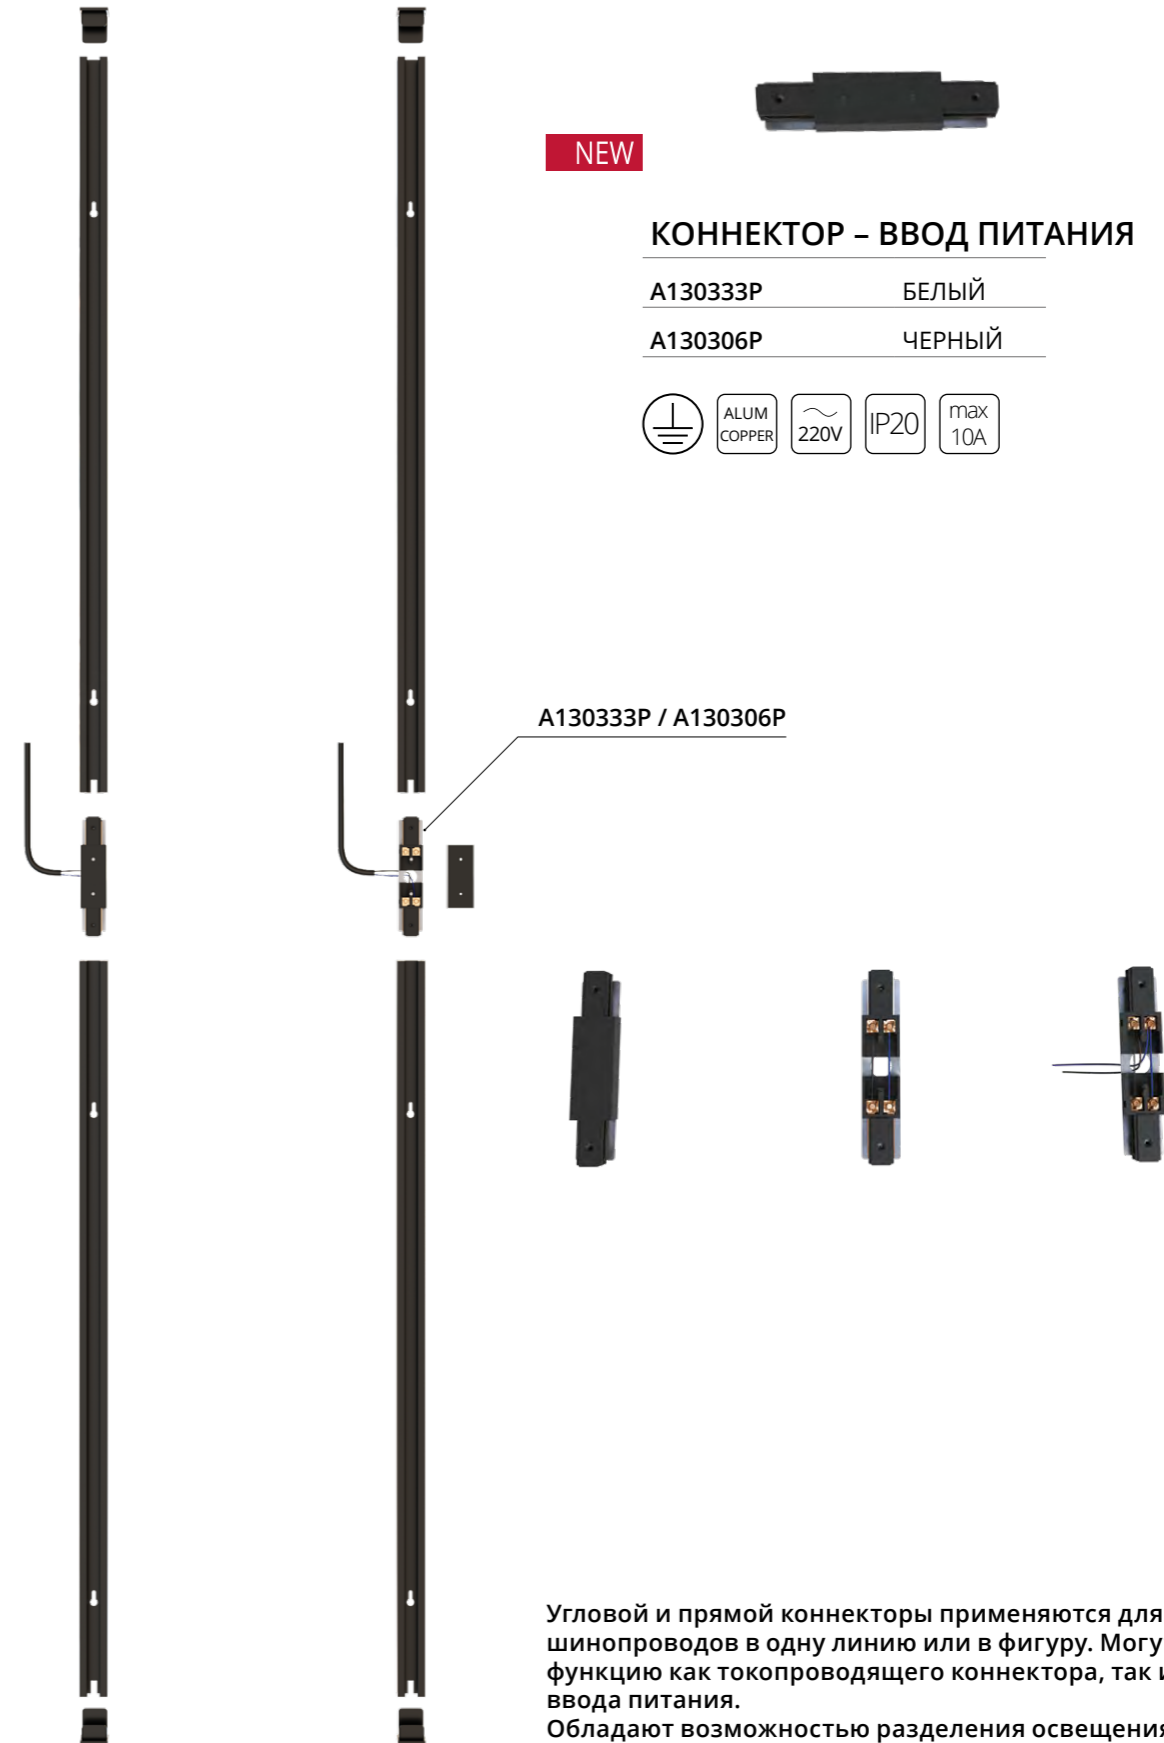

### КОННЕКТОР «L»

A120233L	БЕЛЫЙ
A120206L	ЧЕРНЫЙ

Коннектор для накладного шинпровода (трека) «L»

NEW

КОННЕКТОР - ВВОД ПИТАНИЯ

A120333P	БЕЛЫЙ
A120306P	ЧЕРНЫЙ

A120333P / A120306P

NEW

КОННЕКТОР - ВВОД ПИТАНИЯ

A130333P	БЕЛЫЙ
A130306P	ЧЕРНЫЙ

A130333P / A130306P

Угловой и прямой коннекторы применяются для соединения шинпроводов в одну линию или в фигуру. Могут выполнять функцию как токопроводящего коннектора, так и коннектора ввода питания. Обладают возможностью разделения освещения на 2 группы.