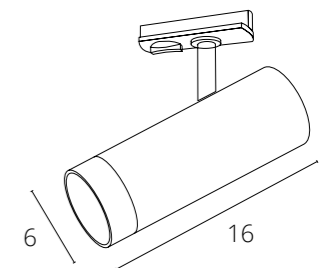

TOPIC

A2356PL-1WH БЕЛЫЙ GU10, max 35W
A2356PL-1BK ЧЕРНЫЙ GU10, max 35W