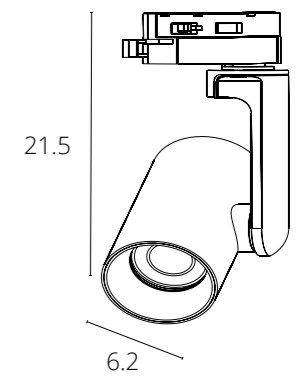

BUCHO

A2668PL-1SS МАТОВОЕ СЕРЕБРО GU10, max 50W