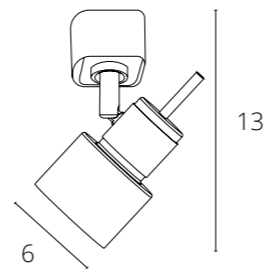

**IMAI**

A2364PL-1WH	БЕЛЫЙ	GU10, MAX 15W
A2364PL-1BK	ЧЕРНЫЙ	GU10, MAX 15W

**ALMACH**

A1906PL-1WH	БЕЛЫЙ	GU10, max 50W
A1906PL-1BK	ЧЕРНЫЙ	GU10, max 50W

**CINTURA**

A2354PL-1WH	БЕЛЫЙ + ЧЕРНЫЙ	GU10, max 35W
A2354PL-1BK	ЧЕРНЫЙ	GU10, max 35W
A2355PL-1BK	ЧЕРНЫЙ + ЗОЛОТО	GU10, max 35W