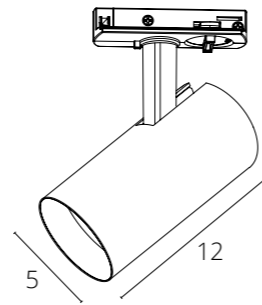

HUBBLE

A6813PL-1BK	ЧЕРНЫЙ	LED 10W	800 Lm	4000 K