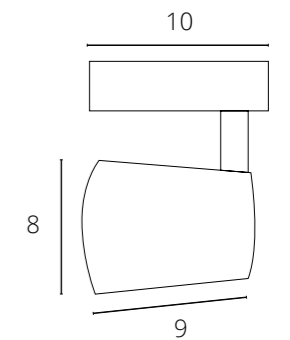

ATILLO

A2315PL-1WH	БЕЛЫЙ	LED 15W	1350 Lm	4000 K
A2315PL-1BK	ЧЕРНЫЙ	LED 15W	1350 Lm	4000 K