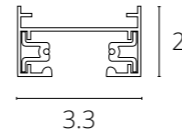

### ШИНОПРОВОД НАКЛАДНОЙ

A540133	БЕЛЫЙ	1 метр
A540106	ЧЕРНЫЙ	1 метр
A540233	БЕЛЫЙ	2 метра
A540206	ЧЕРНЫЙ	2 метра
A540333	БЕЛЫЙ	3 метра
A540306	ЧЕРНЫЙ	3 метра

Коннектор-токоподвод A160206 / A160233 и заглушка в комплекте