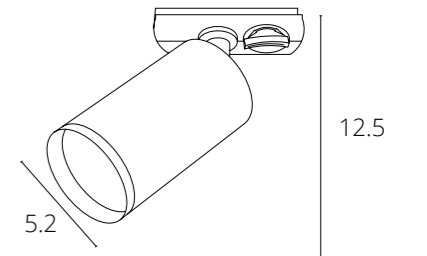

A1519PL-1BK ЧЕРНЫЙ GU10, max 35W

NEW

**LAZIO**

A5368PL-1SS МАТОВОЕ СЕРЕБРО GU10, max 35W

A5368PL-1SG МАТОВОЕ ЗОЛОТО GU10, max 35W

**RIDGE**

A1518PL-1WH БЕЛЫЙ GU10, max 35W

A1518PL-1BK ЧЕРНЫЙ GU10, max 35W