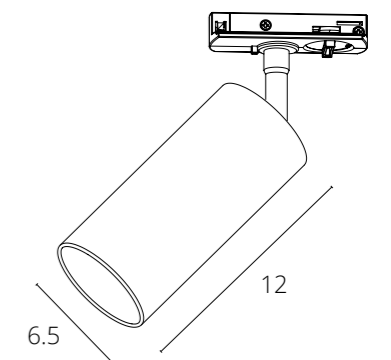

NEW

**AERO**

A1336PL-1WH	БЕЛЫЙ	LED 12W	900 Lm	3000 K
A1346PL-1WH	БЕЛЫЙ	LED 12W	1000 Lm	4000 K
A1336PL-1BK	ЧЕРНЫЙ	LED 12W	900 Lm	3000 K
A1346PL-1BK	ЧЕРНЫЙ	LED 12W	1000 Lm	4000 K

NEW

**AERO**

A1337PL-1WH	БЕЛЫЙ	LED 16W	1300 Lm	3000 K
A1347PL-1WH	БЕЛЫЙ	LED 16W	1400 Lm	4000 K
A1337PL-1BK	ЧЕРНЫЙ	LED 16W	1300 Lm	3000 K
A1347PL-1BK	ЧЕРНЫЙ	LED 16W	1400 Lm	4000 K