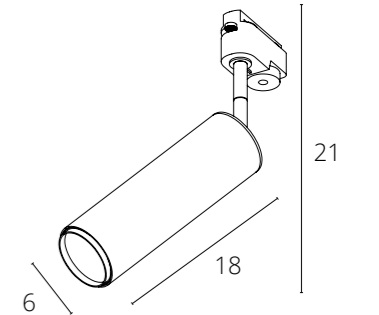

PERISCOPIO

A1412PL-1WH	БЕЛЫЙ	LED 12W	720 Lm	4000 K
A1412PL-1BK	ЧЕРНЫЙ	LED 12W	720 Lm	4000 K