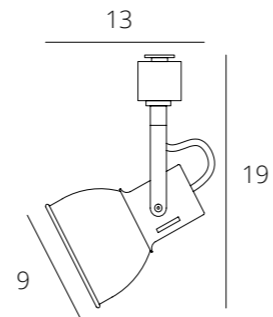

JOVI

A1677PL-1GO ЗОЛОТО E14, max 40W

LYRA

A6252PL-1WH БЕЛЫЙ E27, max 40W

A6252PL-1BK ЧЕРНЫЙ E27, max 40W

FALENA

A3117PL-1WH БЕЛЫЙ E14, max 40W

A3117PL-1BK ЧЕРНЫЙ E14, max 40W

NIDO

A5108PL-1WH БЕЛЫЙ E27, max 60W

A5108PL-1BK ЧЕРНЫЙ E27, max 60W