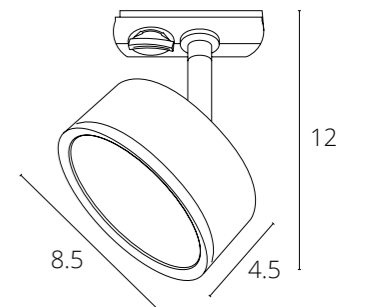

INTERCRUS

A5547PL-1WH	БЕЛЫЙ	GX53 MAX 15W
A5547PL-1BK	ЧЕРНЫЙ	GX53 MAX 15W