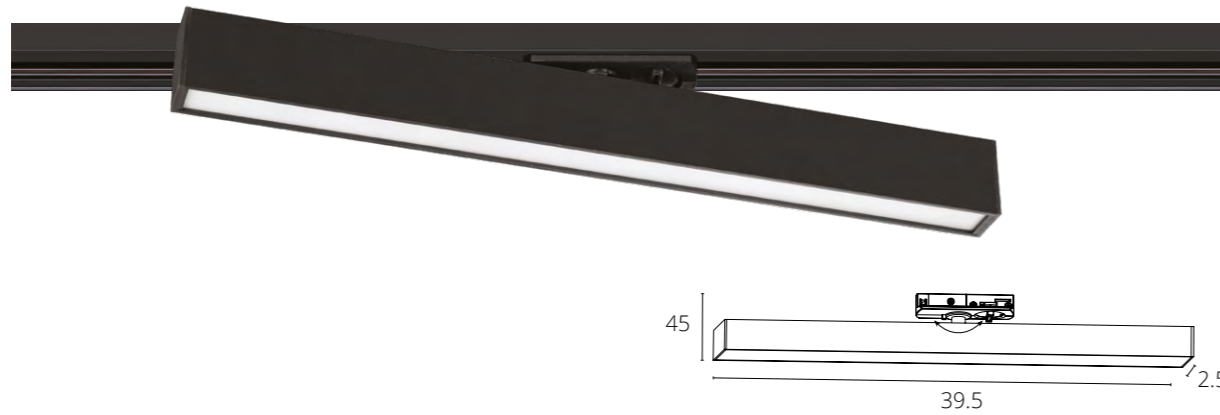

LINEETTA

A4576PL-1BK ЧЕРНЫЙ LED 15W 1200 Lm 4000 K