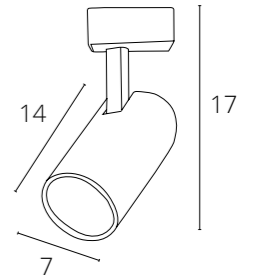

BARUT

A4561PL-1WH	БЕЛЫЙ	LED 10W	750 Lm	4000 K
A4561PL-1BK	ЧЕРНЫЙ	LED 10W	750 Lm	4000 K