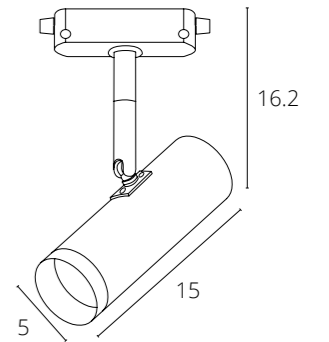

NEW

**BENE**

A1935PL-1WH	БЕЛЫЙ	LED 10W	750 Lm	3000 K
A1945PL-1WH	БЕЛЫЙ	LED 10W	850 Lm	4000 K
A1935PL-1BK	ЧЕРНЫЙ	LED 10W	750 Lm	3000 K
A1945PL-1BK	ЧЕРНЫЙ	LED 10W	850 Lm	4000 K

**HUBBLE**

A6813PL-1BK	ЧЕРНЫЙ	LED 10W	800 Lm	4000 K
-------------	--------	---------	--------	--------