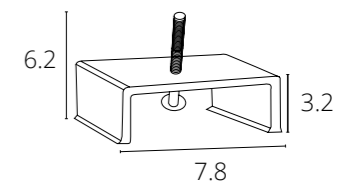

### КРОНШТЕЙН

A420005	СЕРЫЙ
---------	-------

Для установки 1м шинпровода требуется - 2 монтажных кронштейна  
Для установки 2м шинпровода требуется - 3 монтажных кронштейна