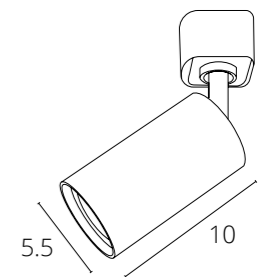

A1519PL-1BK ЧЕРНЫЙ GU10, max 35W

NEW

**LAZIO**

A5368PL-1SS МАТОВОЕ СЕРЕБРО GU10, max 35W

A5368PL-1SG МАТОВОЕ ЗОЛОТО GU10, max 35W

**RIDGE**

A1518PL-1WH БЕЛЫЙ GU10, max 35W

A1518PL-1BK ЧЕРНЫЙ GU10, max 35W