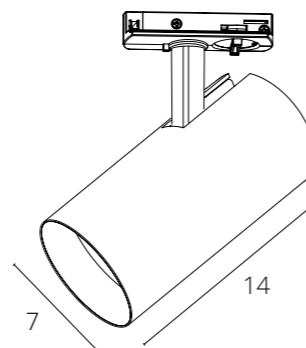

NEW

**BENE**

A1936PL-1WH	БЕЛЫЙ	LED 15W	1300 Lm	3000 K
A1946PL-1WH	БЕЛЫЙ	LED 15W	1400 Lm	4000 K
A1936PL-1BK	ЧЕРНЫЙ	LED 15W	1300 Lm	3000 K
A1946PL-1BK	ЧЕРНЫЙ	LED 15W	1400 Lm	4000 K

NEW

**BENE**

A1937PL-1WH	БЕЛЫЙ	LED 20W	1650 Lm	3000 K
A1947PL-1WH	БЕЛЫЙ	LED 20W	1800 Lm	4000 K
A1937PL-1BK	ЧЕРНЫЙ	LED 20W	1650 Lm	3000 K
A1947PL-1BK	ЧЕРНЫЙ	LED 20W	1800 Lm	4000 K