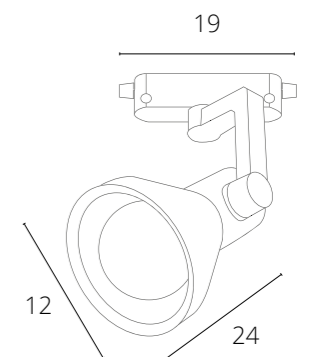

JOVI

A1677PL-1GO ЗОЛОТО E14, max 40W

LYRA

A6252PL-1WH БЕЛЫЙ E27, max 40W

A6252PL-1BK ЧЕРНЫЙ E27, max 40W

FALENA

A3117PL-1WH БЕЛЫЙ E14, max 40W

A3117PL-1BK ЧЕРНЫЙ E14, max 40W

NIDO

A5108PL-1WH БЕЛЫЙ E27, max 60W

A5108PL-1BK ЧЕРНЫЙ E27, max 60W