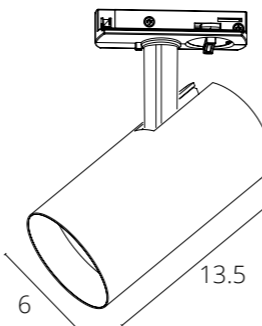

BENE

A1936PL-1WH	БЕЛЫЙ	LED 15W	1300 Lm	3000 K
A1946PL-1WH	БЕЛЫЙ	LED 15W	1400 Lm	4000 K
A1936PL-1BK	ЧЕРНЫЙ	LED 15W	1300 Lm	3000 K
A1946PL-1BK	ЧЕРНЫЙ	LED 15W	1400 Lm	4000 K