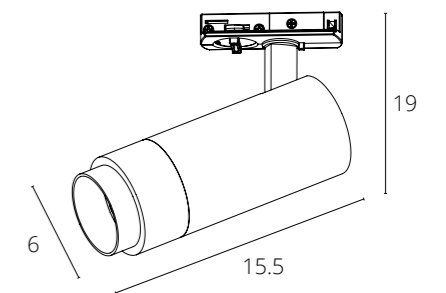

REGULUS

A4568PL-1WH	БЕЛЫЙ	LED 13W	1000 Lm	4000 K
A4568PL-1BK	ЧЕРНЫЙ	LED 13W	1000 Lm	4000 K

NEW

MERAK

A3530PL-1WH	БЕЛЫЙ	LED 15W	1200 Lm	3000 K
A3540PL-1WH	БЕЛЫЙ	LED 15W	1200 Lm	4000 K
A3530PL-1BK	ЧЕРНЫЙ	LED 15W	1200 Lm	3000 K
A3540PL-1BK	ЧЕРНЫЙ	LED 15W	1200 Lm	4000 K