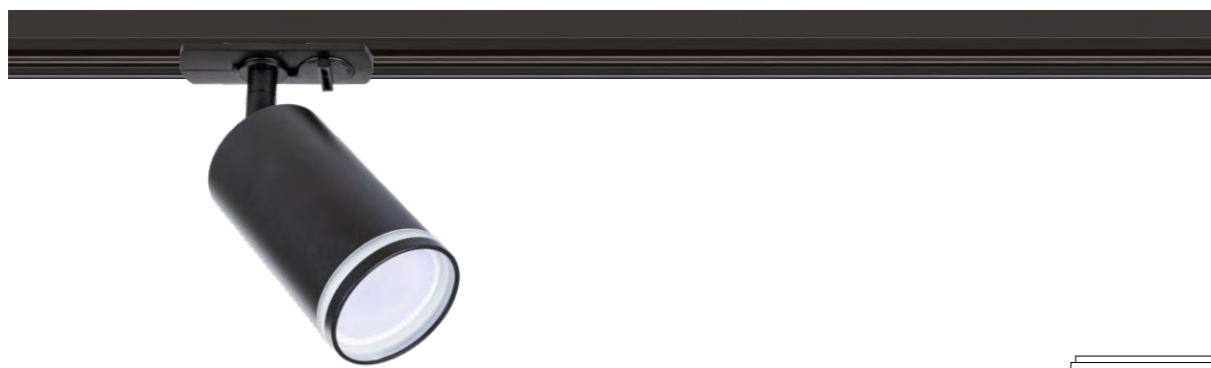

**BEID**

A1515PL-1WH	БЕЛЫЙ	GU10, max 35W
A1515PL-1BK	ЧЕРНЫЙ	GU10, max 35W
A1515PL-1SG	МАТОВОЕ ЗОЛОТО	GU10, max 35W

**INTERCRUS**

A5547PL-1WH	БЕЛЫЙ	GX53 MAX 15W
A5547PL-1BK	ЧЕРНЫЙ	GX53 MAX 15W

**PINO**

A7375PL-1WH	БЕЛЫЙ	GU10, max 35W
A7375PL-1BK	ЧЕРНЫЙ	GU10, max 35W