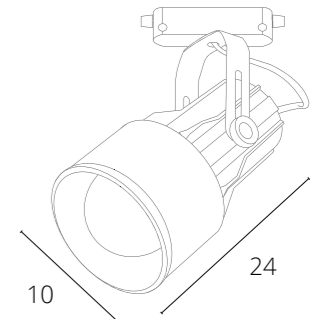

LYRA

A6252PL-1WH БЕЛЫЙ E27, max 40W

A6252PL-1BK ЧЕРНЫЙ E27, max 40W

FALENA

A3117PL-1WH БЕЛЫЙ E14, max 40W

A3117PL-1BK ЧЕРНЫЙ E14, max 40W