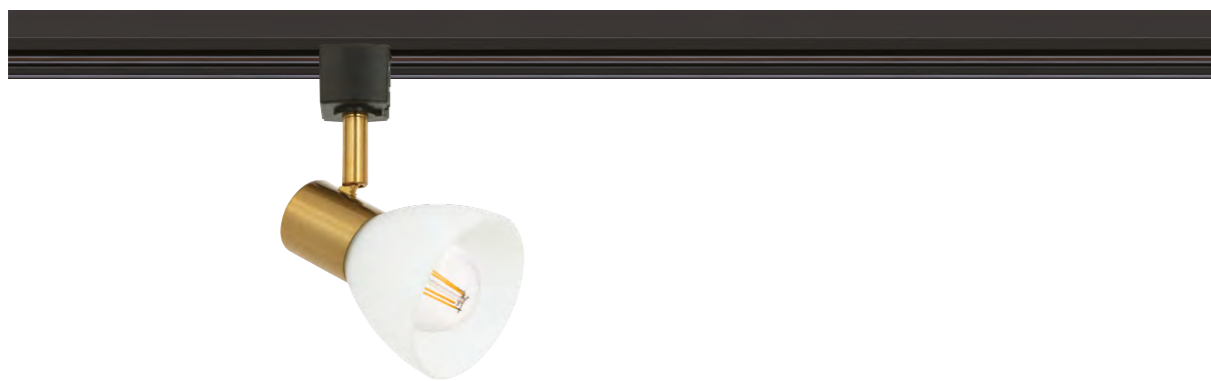

FALENA

A3117PL-1WH БЕЛЫЙ E14, max 40W

A3117PL-1BK ЧЕРНЫЙ E14, max 40W