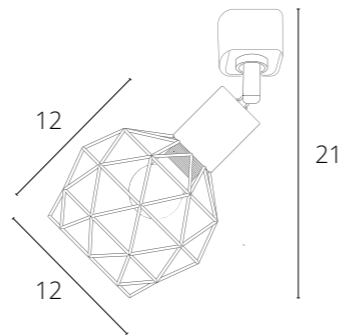

SOSPIRO

A6141PL-1WH	БЕЛЫЙ	E14, max 40W
A6141PL-1BK	ЧЕРНЫЙ	E14, max 40W