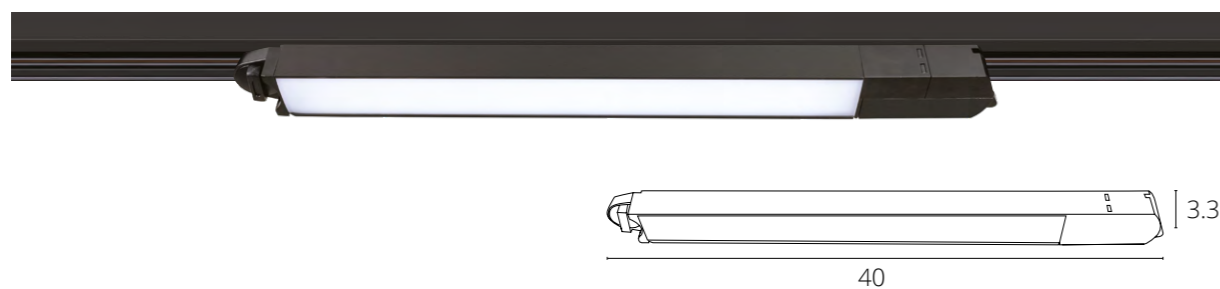

LINEETTA

A4570PL-1BK ЧЕРНЫЙ LED 12W 950 Lm 4000 K

A4571PL-1BK ЧЕРНЫЙ LED 12W 950 Lm 3000 K