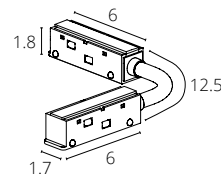

PLASTIC COPPER 48V IP20

Используется с подвесным треком

NEW

КОННЕКТОР ГИБКИЙ

A740433N 2.0 БЕЛЫЙ
A740406N 2.0 ЧЕРНЫЙ

Используется для передачи питания при соединении профилей трека

**КОННЕКТОР 2.0
ДЛЯ ВВОДА ПИТАНИЯ**