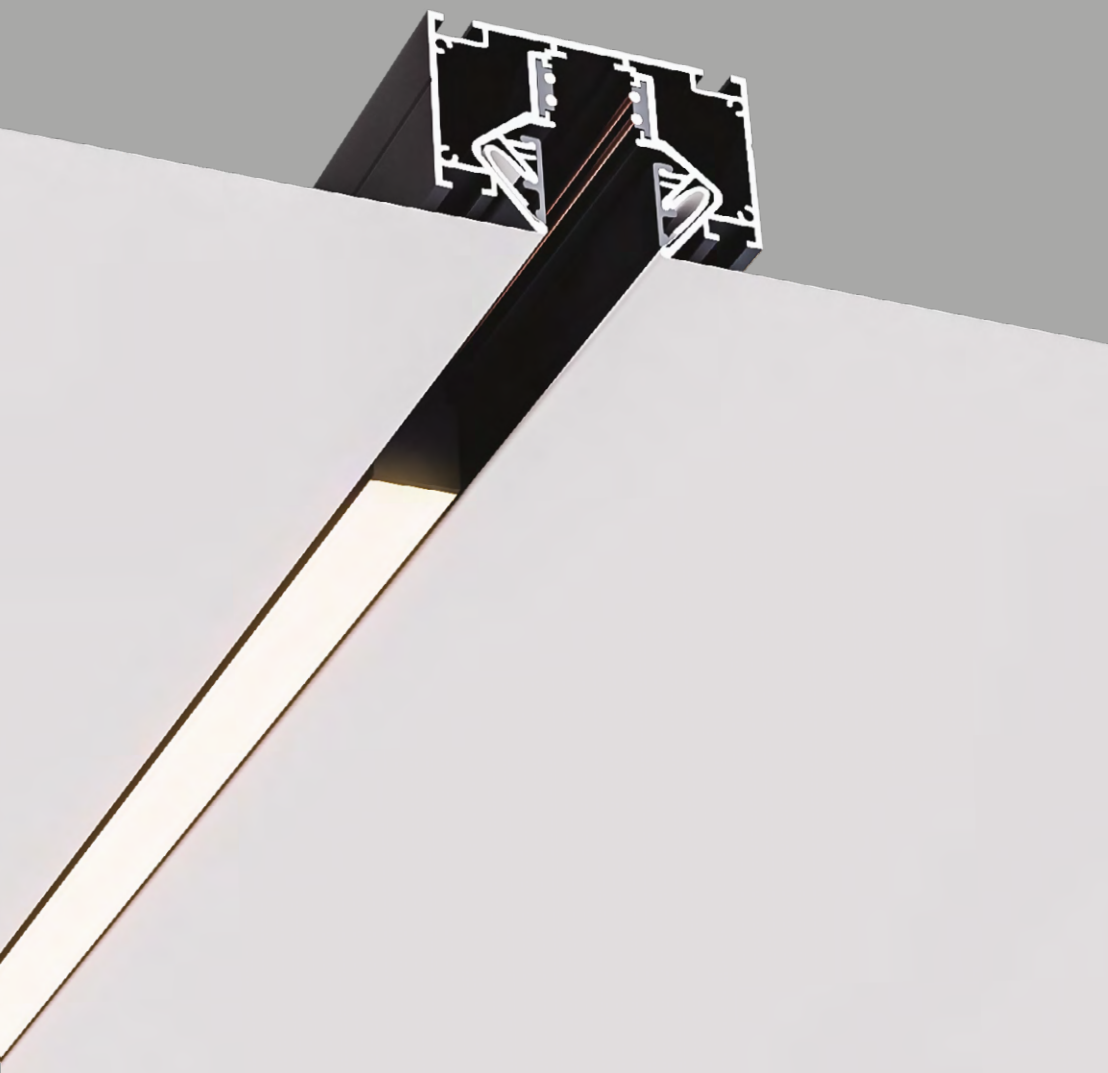

LINEA

Магнитная трековая система LINEA представляет собой улучшенную и более современную версию классического трека с безопасным напряжением 48V.

Удобный способ установки позволяет с легкостью извлекать и перемещать источники света.

ЗАГЛУШКИ

A482133 БЕЛЫЙ

A482106 ЧЕРНЫЙ

Заглушки для магнитного шинопровода LINEA и LINEA 2.0 встраиваемого в гипсокартон
В комплекте: 2 шт

КОННЕКТОР

A480505 СЕРЫЙ

Соединитель прямой механический для шинопровода LINEA и LINEA 2.0 встраиваемого в гипсокартон
В комплекте: 2 шт

ШИНОПРОВОД ДЛЯ НАТЯЖНОГО ПОТОЛКА

A473233	БЕЛЫЙ	2 метра
A474333	БЕЛЫЙ	3 метра
A473206	ЧЕРНЫЙ	2 метра
A474306	ЧЕРНЫЙ	3 метра

Магнитный шинопровод LINEA для натяжного потолка с гарпунной системой крепления полотна. Внутренняя A483206E и внешняя A485206E торцевые заглушки приобретаются отдельно, в комплекте 2 декоративные вставки.