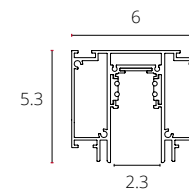

SLOTT FOR ARTE LAMP

A474233 БЕЛЫЙ 2 метра

A474206 ЧЕРНЫЙ 2 метра

Магнитный шинопровод SLOTT for ARTE Lamp для натяжного потолка с демпферной системой крепления полотна