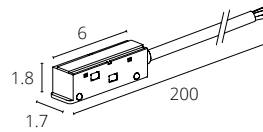

**КОННЕКТОР
ДЛЯ ВВОДА ПИТАНИЯ**

A740233N 2.0 БЕЛЫЙ 2 метра
A740206N 2.0 ЧЕРНЫЙ 2 метра

PLASTIC COPPER 48V IP20

Используется с подвесным треком