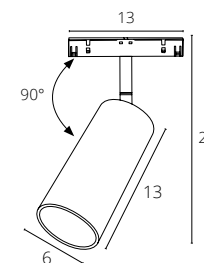

LINEA 2.0

A4661PL-1WH	БЕЛЫЙ	LED 13W	1020 Lm	4000 K
A4661PL-1BK	ЧЕРНЫЙ	LED 13W	1020 Lm	4000 K
A4661PL-1SG	МАТОВОЕ ЗОЛОТО	LED 13W	1020 Lm	4000 K
A4661PL-1AB	АНТИЧНАЯ БРОНЗА	LED 13W	1020 Lm	4000 K
A4671PL-1WH	БЕЛЫЙ	LED 13W	1020 Lm	3000 K
A4671PL-1BK	ЧЕРНЫЙ	LED 13W	1020 Lm	3000 K