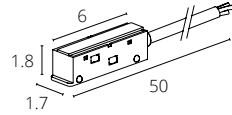

**КОННЕКТОР
ДЛЯ ВВОДА ПИТАНИЯ**

A740133N 2.0 БЕЛЫЙ 0,5 метра
A740106N 2.0 ЧЕРНЫЙ 0,5 метра

PLASTIC COPPER 48V IP20