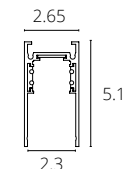

ШИНОПРОВОД НАКЛАДНОЙ

A460133	БЕЛЫЙ	1 метр
A460233	БЕЛЫЙ	2 метра
A460333	БЕЛЫЙ	3 метра
A460106	ЧЕРНЫЙ	1 метр
A460206	ЧЕРНЫЙ	2 метра
A460306	ЧЕРНЫЙ	3 метра

Магнитный шинопровод (трек)
Пластиковый экран и заглушки A482033 /
A482006 в комплекте