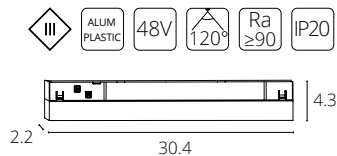

LINEA 2.0

A4662PL-1WH	БЕЛЫЙ	LED 10W	550 Lm	4000 K
A4662PL-1BK	ЧЕРНЫЙ	LED 10W	550 Lm	4000 K
A4672PL-1WH	БЕЛЫЙ	LED 10W	550 Lm	3000 K
A4672PL-1BK	ЧЕРНЫЙ	LED 10W	550 Lm	3000 K

LINEA 2.0 с управлением

A4682PL-1BK	ЧЕРНЫЙ	LED 10W	0/1-10V	550 Lm	4000 K
A4692PL-1WH	БЕЛЫЙ	LED 10W	Smart Life®	max 500 Lm	2700-6000 K
A4692PL-1BK	ЧЕРНЫЙ	LED 10W	Smart Life®	max 500 Lm	2700-6000 K

LINEA 2.0

A4663PL-1WH	БЕЛЫЙ	LED 20W	1020 Lm	4000 K
A4663PL-1BK	ЧЕРНЫЙ	LED 20W	1020 Lm	4000 K
A4673PL-1WH	БЕЛЫЙ	LED 20W	1020 Lm	3000 K
A4673PL-1BK	ЧЕРНЫЙ	LED 20W	1020 Lm	3000 K

LINEA 2.0 с управлением

A4683PL-1BK	ЧЕРНЫЙ	LED 20W	0/1-10V	1020 Lm	4000 K
A4693PL-1WH	БЕЛЫЙ	LED 20W	Smart Life®	max 980 Lm	2700-6000 K
A4693PL-1BK	ЧЕРНЫЙ	LED 20W	Smart Life®	max 980 Lm	2700-6000 K

App Smart Life®

LINEA 2.0

A4669PL-1WH	БЕЛЫЙ	LED 12W	620 Lm	4000 K
A4679PL-1WH	БЕЛЫЙ	LED 12W	620 Lm	3000 K
A4669PL-1BK	ЧЕРНЫЙ	LED 12W	620 Lm	4000 K
A4679PL-1BK	ЧЕРНЫЙ	LED 12W	620 Lm	3000 K

LINEA 2.0 с управлением

A4697PL-1WH	БЕЛЫЙ	LED 12W	Smart Life®	max 500 Lm	2700-6000 K
A4697PL-1BK	ЧЕРНЫЙ	LED 12W	Smart Life®	max 500 Lm	2700-6000 K

LINEA 2.0

A4668PL-1WH	БЕЛЫЙ	LED 12W	1100 Lm	4000 K
A4668PL-1BK	ЧЕРНЫЙ	LED 12W	1100 Lm	4000 K
A4678PL-1WH	БЕЛЫЙ	LED 12W	1100 Lm	3000 K
A4678PL-1BK	ЧЕРНЫЙ	LED 12W	1100 Lm	3000 K

LINEA 2.0 с управлением

A4686PL-1BK	ЧЕРНЫЙ	LED 12W	0/1-10V	1100 Lm	4000 K
A4696PL-1WH	БЕЛЫЙ	LED 12W	Smart Life®	max 1000 Lm	2700-6000 K
A4696PL-1BK	ЧЕРНЫЙ	LED 12W	Smart Life®	max 1000 Lm	2700-6000 K

App Smart Life®