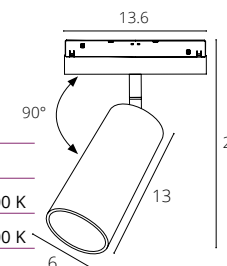

LINEA 2.0 с управлением

A4681PL-1BK	ЧЕРНЫЙ	LED 13W	0/1-10V	1020 Lm	4000 K
A4691PL-1WH	БЕЛЫЙ	LED 13W	Smart Life®	max 850 Lm	2700-6000 K
A4691PL-1BK	ЧЕРНЫЙ	LED 13W	Smart Life®	max 850 Lm	2700-6000 K