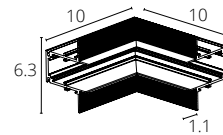

КОННЕКТОР УГЛОВОЙ

A480933 БЕЛЫЙ

A480906 ЧЕРНЫЙ

Коннектор угловой внутренний для магнитного шинопровода встраиваемого в гипсокартон толщиной 9 мм