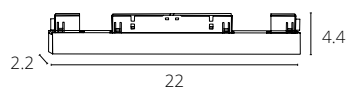

LINEA

A4634PL-1WH	БЕЛЫЙ	LED 15W	1100 Lm	4000 K
A4634PL-1BK	ЧЕРНЫЙ	LED 15W	1100 Lm	4000 K
A4644PL-1WH	БЕЛЫЙ	LED 15W	1100 Lm	3000 K

LINEA 2.0

A4664PL-1WH	БЕЛЫЙ	LED 12W	1100 Lm	4000 K
A4664PL-1BK	ЧЕРНЫЙ	LED 12W	1100 Lm	4000 K
A4674PL-1WH	БЕЛЫЙ	LED 12W	1100 Lm	3000 K
A4674PL-1BK	ЧЕРНЫЙ	LED 12W	1100 Lm	3000 K

LINEA 2.0 с управлением

A4684PL-1BK	ЧЕРНЫЙ	LED 12W	0/1-10V	1100 Lm	4000 K
A4694PL-1WH	БЕЛЫЙ	LED 12W	Smart Life®	max 1000 Lm	2700-6000 K
A4694PL-1BK	ЧЕРНЫЙ	LED 12W	Smart Life®	max 1000 Lm	2700-6000 K

App Smart Life®

LINEA

A4635PL-1WH	БЕЛЫЙ	LED 20W	1700 Lm	4000 K
A4645PL-1WH	БЕЛЫЙ	LED 20W	1700 Lm	3000 K

LINEA 2.0

A4665PL-1WH	БЕЛЫЙ	LED 18W	1700 Lm	4000 K
A4665PL-1BK	ЧЕРНЫЙ	LED 18W	1700 Lm	4000 K
A4675PL-1WH	БЕЛЫЙ	LED 18W	1700 Lm	3000 K
A4675PL-1BK	ЧЕРНЫЙ	LED 18W	1700 Lm	3000 K

LINEA 2.0 с управлением

A4685PL-1BK	ЧЕРНЫЙ	LED 18W	0/1-10V	1700 Lm	4000 K
A4695PL-1WH	БЕЛЫЙ	LED 18W	Smart Life®	max 1600 Lm	2700-6000 K
A4695PL-1BK	ЧЕРНЫЙ	LED 18W	Smart Life®	max 1600 Lm	2700-6000 K

App Smart Life®