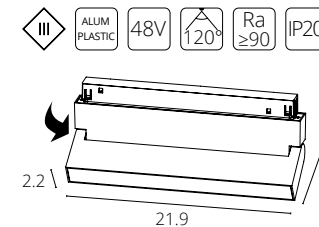

LINEA 2.0 с управлением

A4683PL-1BK	ЧЕРНЫЙ	LED 20W	0/1-10V	1020 Lm	4000 K
A4693PL-1WH	БЕЛЫЙ	LED 20W	Smart Life®	max 980 Lm	2700-6000 K
A4693PL-1BK	ЧЕРНЫЙ	LED 20W	Smart Life®	max 980 Lm	2700-6000 K

App Smart Life®