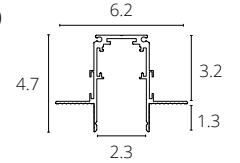

ШИНОПРОВОД ВСТРАИВАЕМЫЙ 2.0

A471133 БЕЛЫЙ 1 метр

A472233 БЕЛЫЙ 2 метра

A473333 БЕЛЫЙ 3 метра

A471106 ЧЕРНЫЙ 1 метр

A472206 ЧЕРНЫЙ 2 метра

A473306 ЧЕРНЫЙ 3 метра

Магнитный шинопровод (трек) встраиваемый в гипсокартон толщиной 12,5 мм.
Пластиковый экран и заглушки A482133 / A482106 в комплекте