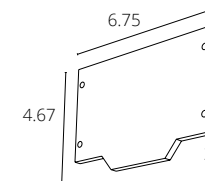

ЗАГЛУШКА ВНЕШНЯЯ

A483206E ЧЕРНЫЙ

Торцевая заглушка для магнитного шинопровода A473206 или A474306 встраиваемого в натяжной потолок. В комплекте: 2 заглушки, 8 саморезов