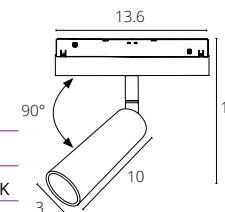

LINEA 2.0 с управлением

A4680PL-1BK	ЧЕРНЫЙ	LED 8W	0/1-10V	490 Lm	4000 K
A4690PL-1WH	БЕЛЫЙ	LED 8W	Smart Life®	max 400 Lm	2700-6000 K
A4690PL-1BK	ЧЕРНЫЙ	LED 8W	Smart Life®	max 400 Lm	2700-6000 K