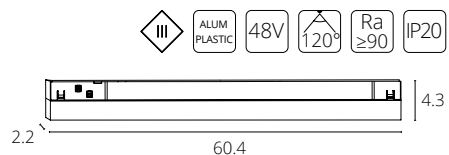

LINEA 2.0 с управлением

A4682PL-1BK	ЧЕРНЫЙ	LED 10W	0/1-10V	550 Lm	4000 K
A4692PL-1WH	БЕЛЫЙ	LED 10W	Smart Life®	max 500 Lm	2700-6000 K
A4692PL-1BK	ЧЕРНЫЙ	LED 10W	Smart Life®	max 500 Lm	2700-6000 K