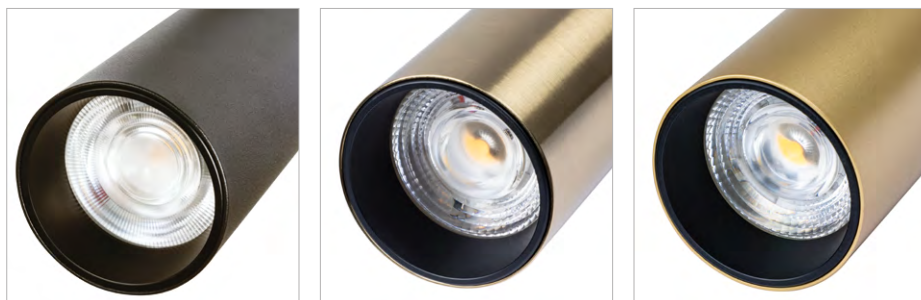

LINEA 2.0

A4661PL-1WH	БЕЛЫЙ	LED 13W	1020 Lm	4000 K
A4661PL-1BK	ЧЕРНЫЙ	LED 13W	1020 Lm	4000 K
A4661PL-1SG	МАТОВОЕ ЗОЛОТО	LED 13W	1020 Lm	4000 K
A4661PL-1AB	АНТИЧНАЯ БРОНЗА	LED 13W	1020 Lm	4000 K
A4671PL-1WH	БЕЛЫЙ	LED 13W	1020 Lm	3000 K
A4671PL-1BK	ЧЕРНЫЙ	LED 13W	1020 Lm	3000 K

LINEA 2.0 с управлением

A4681PL-1BK	ЧЕРНЫЙ	LED 13W	0/1-10V	1020 Lm	4000 K
A4691PL-1WH	БЕЛЫЙ	LED 13W	Smart Life®	max 850 Lm	2700-6000 K
A4691PL-1BK	ЧЕРНЫЙ	LED 13W	Smart Life®	max 850 Lm	2700-6000 K

App Smart Life®