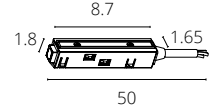

NEW

**КОННЕКТОР
ДЛЯ ВВОДА ПИТАНИЯ**

A740133N 2.0 БЕЛЫЙ 0,5 метра
A740106N 2.0 ЧЕРНЫЙ 0,5 метра

PLASTIC COPPER 48V IP20

**КОННЕКТОР
ДЛЯ ВВОДА ПИТАНИЯ**

A480133 БЕЛЫЙ 0,5 метра

PLASTIC COPPER 48V IP20

NEW