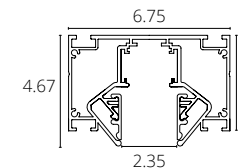

ШИНОПРОВОД ДЛЯ НАТЯЖНОГО ПОТОЛКА

A473233	БЕЛЫЙ	2 метра
A474333	БЕЛЫЙ	3 метра
A473206	ЧЕРНЫЙ	2 метра
A474306	ЧЕРНЫЙ	3 метра

Магнитный шинопровод LINEA для натяжного потолка с гарпунной системой крепления полотна. Внутренняя A483206E и внешняя A485206E торцевые заглушки приобретаются отдельно, в комплекте 2 декоративные вставки.