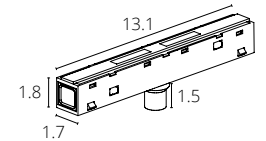

NEW

**КОННЕКТОР
ДЛЯ ВВОДА ПИТАНИЯ**

A740133N 2.0 БЕЛЫЙ 0,5 метра
A740106N 2.0 ЧЕРНЫЙ 0,5 метра

PLASTIC COPPER 48V IP20

**КОННЕКТОР
ДЛЯ ВВОДА ПИТАНИЯ**

A480133 БЕЛЫЙ 0,5 метра

PLASTIC COPPER 48V IP20

NEW

**КОННЕКТОР
ДЛЯ ВВОДА ПИТАНИЯ**

A740233N 2.0 БЕЛЫЙ 2 метра
A740206N 2.0 ЧЕРНЫЙ 2 метра

PLASTIC COPPER 48V IP20

Используется с подвесным треком

**КОННЕКТОР 2.0
ДЛЯ ВВОДА ПИТАНИЯ**

A481133 БЕЛЫЙ 0,5 метра

PLASTIC COPPER 48V IP20

NEW

КОННЕКТОР ПРЯМОЙ

A740333N 2.0 БЕЛЫЙ
A740306N 2.0 ЧЕРНЫЙ

Используется для передачи питания при последовательном соединении профилей трека

**КОННЕКТОР
ДЛЯ ВВОДА ПИТАНИЯ**

A480233 БЕЛЫЙ 2 метра
A480206 ЧЕРНЫЙ 2 метра

PLASTIC COPPER 48V IP20

Используется с подвесным треком

NEW

КОННЕКТОР ГИБКИЙ

A740433N 2.0 БЕЛЫЙ
A740406N 2.0 ЧЕРНЫЙ

Используется для передачи питания при соединении профилей трека

**КОННЕКТОР 2.0
ДЛЯ ВВОДА ПИТАНИЯ**

A482233 БЕЛЫЙ 2 метра

PLASTIC COPPER 48V IP20

Используется с подвесным треком

NEW

КОННЕКТОР УГЛОВОЙ

A744433 БЕЛЫЙ
A744406 ЧЕРНЫЙ

Используется для передачи питания при соединении профилей трека под углом 90°

NEW

**АДАПТЕР В ШИНОПРОВОД
ДЛЯ УПРАВЛЕНИЯ 0/1-10V**

A749906 ЧЕРНЫЙ

Используется для диммирования светильников 0/1-10V. Подходит для серии LINEA и OPTIMA