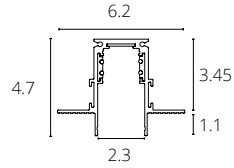

Подвес для накладного магнитного шинопровода
В комплекте: 2 шт

ЗАГЛУШКИ

A482033	БЕЛЫЙ
A482006	ЧЕРНЫЙ

Заглушка для накладного магнитного шинопровода

ШИНОПРОВОД ВСТРАИВАЕМЫЙ

A470133 БЕЛЫЙ 1 метр

Магнитный шинопровод (трек) встраиваемый в гипсокартон толщиной 9 мм
Пластиковый экран и заглушки A482133 / A482106 в комплекте.