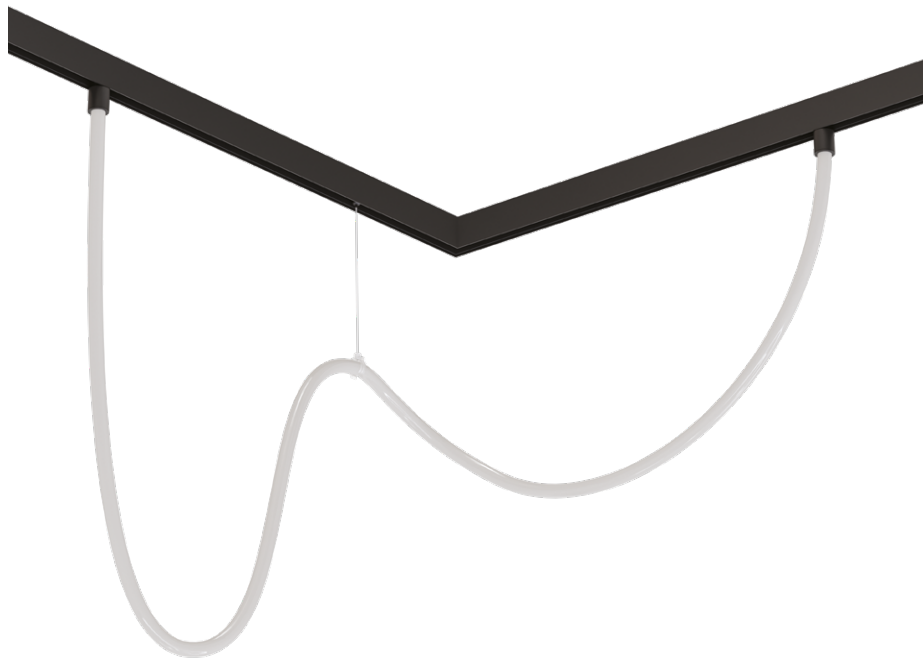

LINEA 2.0 с управлением

A4684PL-1BK	ЧЕРНЫЙ	LED 12W	0/1-10V	1100 Lm	4000 K
A4694PL-1WH	БЕЛЫЙ	LED 12W	Smart Life®	max 1000 Lm	2700-6000 K
A4694PL-1BK	ЧЕРНЫЙ	LED 12W	Smart Life®	max 1000 Lm	2700-6000 K

App Smart Life®

LINEA

A4635PL-1WH	БЕЛЫЙ	LED 20W	1700 Lm	4000 K
A4645PL-1WH	БЕЛЫЙ	LED 20W	1700 Lm	3000 K

LINEA 2.0

A4665PL-1WH	БЕЛЫЙ	LED 18W	1700 Lm	4000 K
A4665PL-1BK	ЧЕРНЫЙ	LED 18W	1700 Lm	4000 K
A4675PL-1WH	БЕЛЫЙ	LED 18W	1700 Lm	3000 K
A4675PL-1BK	ЧЕРНЫЙ	LED 18W	1700 Lm	3000 K

LINEA 2.0 с управлением

A4685PL-1BK	ЧЕРНЫЙ	LED 18W	0/1-10V	1700 Lm	4000 K
A4695PL-1WH	БЕЛЫЙ	LED 18W	Smart Life®	max 1600 Lm	2700-6000 K
A4695PL-1BK	ЧЕРНЫЙ	LED 18W	Smart Life®	max 1600 Lm	2700-6000 K

App Smart Life®