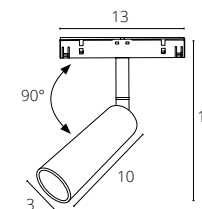

LINEA 2.0

A4660PL-1WH	БЕЛЫЙ	LED 8W	490 Lm	4000 K
A4660PL-1BK	ЧЕРНЫЙ	LED 8W	490 Lm	4000 K
A4660PL-1SG	МАТОВОЕ ЗОЛОТО	LED 8W	490 Lm	4000 K
A4660PL-1AB	АНТИЧНАЯ БРОНЗА	LED 8W	490 Lm	4000 K
A4670PL-1WH	БЕЛЫЙ	LED 8W	490 Lm	3000 K
A4670PL-1BK	ЧЕРНЫЙ	LED 8W	490 Lm	3000 K