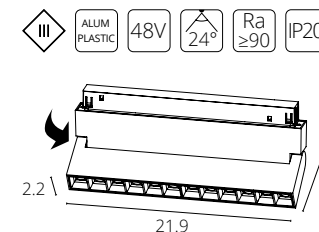

LINEA 2.0 с управлением

A4697PL-1WH	БЕЛЫЙ	LED 12W	Smart Life®	max 500 Lm	2700-6000 K
A4697PL-1BK	ЧЕРНЫЙ	LED 12W	Smart Life®	max 500 Lm	2700-6000 K