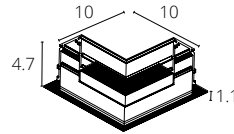

КОННЕКТОР УГЛОВОЙ

A480733 БЕЛЫЙ

Коннектор угловой для магнитного шинопровода встраиваемого в гипсокартон толщиной 9 мм