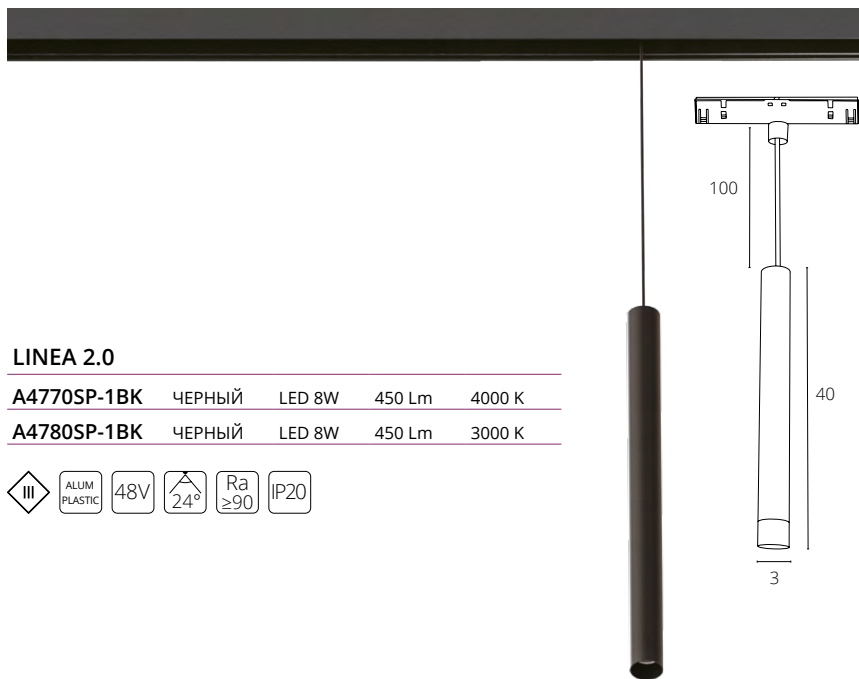

ПОДВЕС-ДЕРЖАТЕЛЬ В ШИНОПРОВОД (ТРЕК)

A492233 БЕЛЫЙ 2 метра

A492206 ЧЕРНЫЙ 2 метра

Подходит для серий LINEA и OPTIMA

ПОДВЕС-ДЕРЖАТЕЛЬ С ПОТОЛОЧНЫМ КРЕПЛЕНИЕМ

A492433 БЕЛЫЙ 2 метра

Подходит для серий LINEA, EXPERT и OPTIMA