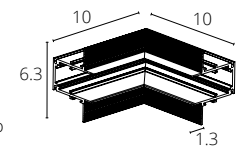

КОННЕКТОР УГЛОВОЙ

A480933 БЕЛЫЙ

A480906 ЧЕРНЫЙ

Коннектор угловой внутренний для магнитного шинопровода встраиваемого в гипсокартон толщиной 9 мм

КОННЕКТОР УГЛОВОЙ 2.0

A489933 БЕЛЫЙ

A489906 ЧЕРНЫЙ

Коннектор угловой внутренний для магнитного шинопровода встраиваемого в гипсокартон толщиной 12,5 мм