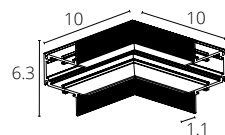

КОННЕКТОР УГЛОВОЙ

A480933 БЕЛЫЙ

A480906 ЧЕРНЫЙ

Коннектор угловой внутренний для магнитного шинопровода встраиваемого в гипсокартон толщиной 9 мм