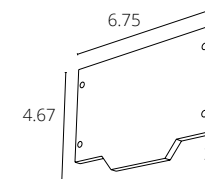

ЗАГЛУШКА ВНЕШНЯЯ

A483206E ЧЕРНЫЙ

Торцевая заглушка для магнитного шинопровода A473206 или A474306 встраиваемого в натяжной потолок. В комплекте: 2 заглушки, 8 саморезов