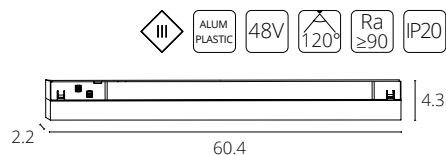

LINEA 2.0 с управлением

A4682PL-1BK	ЧЕРНЫЙ	LED 10W	0/1-10V	550 Lm	4000 K
A4692PL-1WH	БЕЛЫЙ	LED 10W	Smart Life®	max 500 Lm	2700-6000 K
A4692PL-1BK	ЧЕРНЫЙ	LED 10W	Smart Life®	max 500 Lm	2700-6000 K