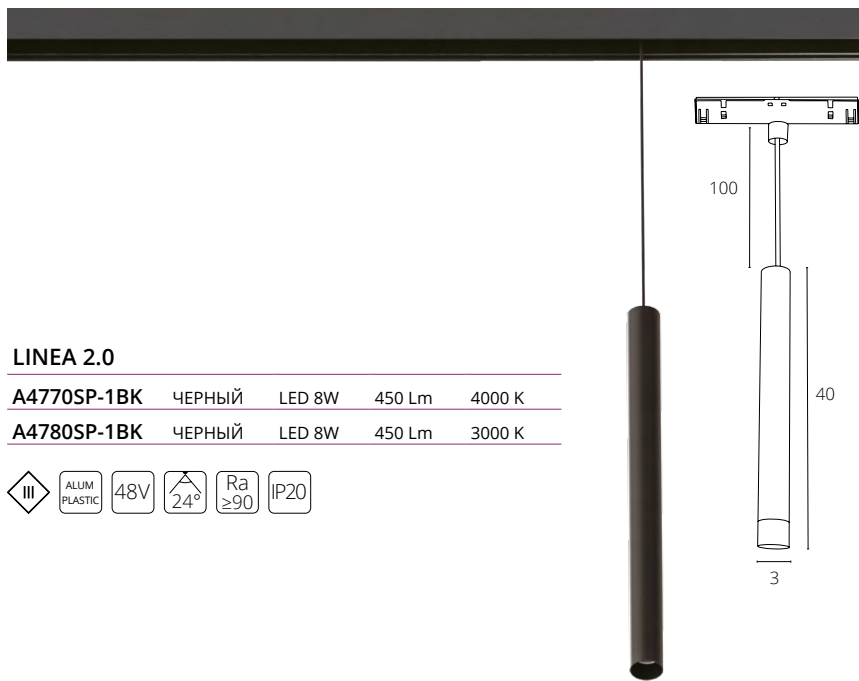

ПОДВЕС-ДЕРЖАТЕЛЬ В ШИНОПРОВОД (ТРЕК)

A492233 БЕЛЫЙ 2 метра

A492206 ЧЕРНЫЙ 2 метра

Подходит для серий LINEA и OPTIMA

ПОДВЕС-ДЕРЖАТЕЛЬ С ПОТОЛОЧНЫМ КРЕПЛЕНИЕМ

A492433 БЕЛЫЙ 2 метра

Подходит для серий LINEA, EXPERT и OPTIMA