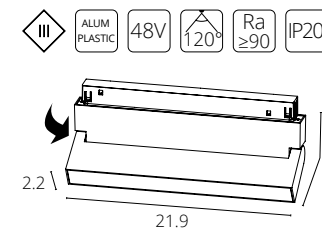

LINEA 2.0 с управлением

A4683PL-1BK	ЧЕРНЫЙ	LED 20W	0/1-10V	1020 Lm	4000 K
A4693PL-1WH	БЕЛЫЙ	LED 20W	Smart Life®	max 980 Lm	2700-6000 K
A4693PL-1BK	ЧЕРНЫЙ	LED 20W	Smart Life®	max 980 Lm	2700-6000 K

App Smart Life®