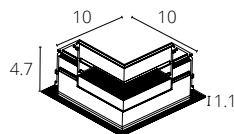

КОННЕКТОР УГЛОВОЙ

A480733 БЕЛЫЙ

Коннектор угловой для магнитного шинопровода встраиваемого в гипсокартон толщиной 9 мм