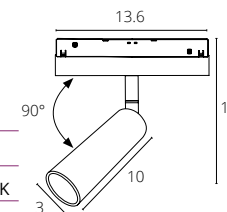

LINEA 2.0 с управлением

A4680PL-1BK	ЧЕРНЫЙ	LED 8W	0/1-10V	490 Lm	4000 K
A4690PL-1WH	БЕЛЫЙ	LED 8W	Smart Life®	max 400 Lm	2700-6000 K
A4690PL-1BK	ЧЕРНЫЙ	LED 8W	Smart Life®	max 400 Lm	2700-6000 K