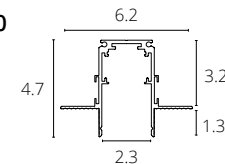

ШИНОПРОВОД ВСТРАИВАЕМЫЙ 2.0

A471133 БЕЛЫЙ 1 метр

A472233 БЕЛЫЙ 2 метра

A473333 БЕЛЫЙ 3 метра

A471106 ЧЕРНЫЙ 1 метр

A472206 ЧЕРНЫЙ 2 метра

A473306 ЧЕРНЫЙ 3 метра

Магнитный шинопровод (трек) встраиваемый в гипсокартон толщиной 12,5 мм.
Пластиковый экран и заглушки A482133 / A482106 в комплекте