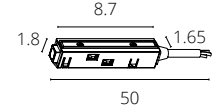

NEW

**КОННЕКТОР
ДЛЯ ВВОДА ПИТАНИЯ**

A740133N 2.0 БЕЛЫЙ 0,5 метра
A740106N 2.0 ЧЕРНЫЙ 0,5 метра

PLASTIC COPPER 48V IP20

**КОННЕКТОР
ДЛЯ ВВОДА ПИТАНИЯ**

A480133 БЕЛЫЙ 0,5 метра

PLASTIC COPPER 48V IP20

NEW