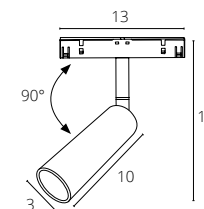

LINEA 2.0

A4660PL-1WH	БЕЛЫЙ	LED 8W	490 Lm	4000 K
A4660PL-1BK	ЧЕРНЫЙ	LED 8W	490 Lm	4000 K
A4660PL-1SG	МАТОВОЕ ЗОЛОТО	LED 8W	490 Lm	4000 K
A4660PL-1AB	АНТИЧНАЯ БРОНЗА	LED 8W	490 Lm	4000 K
A4670PL-1WH	БЕЛЫЙ	LED 8W	490 Lm	3000 K
A4670PL-1BK	ЧЕРНЫЙ	LED 8W	490 Lm	3000 K