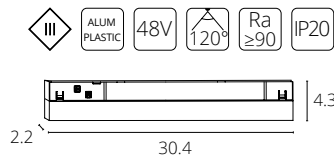

LINEA 2.0 с управлением

A4681PL-1BK	ЧЕРНЫЙ	LED 13W	0/1-10V	1020 Lm	4000 K
A4691PL-1WH	БЕЛЫЙ	LED 13W	Smart Life®	max 850 Lm	2700-6000 K
A4691PL-1BK	ЧЕРНЫЙ	LED 13W	Smart Life®	max 850 Lm	2700-6000 K

App Smart Life®