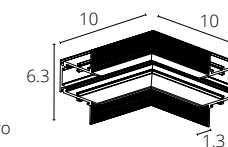

КОННЕКТОР УГЛОВОЙ

A480933 БЕЛЫЙ

A480906 ЧЕРНЫЙ

Коннектор угловой внутренний для магнитного шинопровода встраиваемого в гипсокартон толщиной 9 мм

КОННЕКТОР УГЛОВОЙ 2.0

A489933 БЕЛЫЙ

A489906 ЧЕРНЫЙ

Коннектор угловой внутренний для магнитного шинопровода встраиваемого в гипсокартон толщиной 12,5 мм