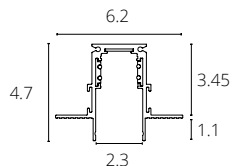

Подвес для накладного магнитного шинопровода
В комплекте: 2 шт

ЗАГЛУШКИ

A482033	БЕЛЫЙ
A482006	ЧЕРНЫЙ

Заглушка для накладного магнитного шинопровода

ШИНОПРОВОД ВСТРАИВАЕМЫЙ

A470133 БЕЛЫЙ 1 метр

Магнитный шинопровод (трек) встраиваемый в гипсокартон толщиной 9 мм
Пластиковый экран и заглушки A482133 / A482106 в комплекте.