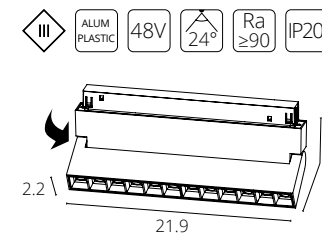

LINEA 2.0 с управлением

A4697PL-1WH	БЕЛЫЙ	LED 12W	Smart Life®	max 500 Lm	2700-6000 K
A4697PL-1BK	ЧЕРНЫЙ	LED 12W	Smart Life®	max 500 Lm	2700-6000 K