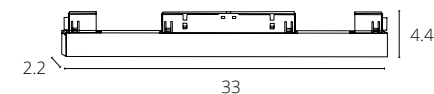

LINEA 2.0 с управлением

A4684PL-1BK	ЧЕРНЫЙ	LED 12W	0/1-10V	1100 Lm	4000 K
A4694PL-1WH	БЕЛЫЙ	LED 12W	Smart Life®	max 1000 Lm	2700-6000 K
A4694PL-1BK	ЧЕРНЫЙ	LED 12W	Smart Life®	max 1000 Lm	2700-6000 K

App Smart Life®