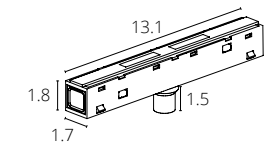

NEW

**КОННЕКТОР
ДЛЯ ВВОДА ПИТАНИЯ**

A740133N 2.0 БЕЛЫЙ 0,5 метра
A740106N 2.0 ЧЕРНЫЙ 0,5 метра

PLASTIC COPPER 48V IP20

**КОННЕКТОР
ДЛЯ ВВОДА ПИТАНИЯ**

A480133 БЕЛЫЙ 0,5 метра

PLASTIC COPPER 48V IP20

NEW

**КОННЕКТОР
ДЛЯ ВВОДА ПИТАНИЯ**

A740233N 2.0 БЕЛЫЙ 2 метра
A740206N 2.0 ЧЕРНЫЙ 2 метра

PLASTIC COPPER 48V IP20

Используется с подвесным треком

**КОННЕКТОР 2.0
ДЛЯ ВВОДА ПИТАНИЯ**

A481133 БЕЛЫЙ 0,5 метра

PLASTIC COPPER 48V IP20

NEW

КОННЕКТОР ПРЯМОЙ

A740333N 2.0 БЕЛЫЙ
A740306N 2.0 ЧЕРНЫЙ

Используется для передачи питания при последовательном соединении профилей трека

**КОННЕКТОР
ДЛЯ ВВОДА ПИТАНИЯ**

A480233 БЕЛЫЙ 2 метра
A480206 ЧЕРНЫЙ 2 метра

PLASTIC COPPER 48V IP20

Используется с подвесным треком

NEW

КОННЕКТОР ГИБКИЙ

A740433N 2.0 БЕЛЫЙ
A740406N 2.0 ЧЕРНЫЙ

Используется для передачи питания при соединении профилей трека

**КОННЕКТОР 2.0
ДЛЯ ВВОДА ПИТАНИЯ**

A482233 БЕЛЫЙ 2 метра

PLASTIC COPPER 48V IP20

Используется с подвесным треком

NEW

КОННЕКТОР УГЛОВОЙ

A744433 БЕЛЫЙ
A744406 ЧЕРНЫЙ

Используется для передачи питания при соединении профилей трека под углом 90°

NEW

**АДАПТЕР В ШИНОПРОВОД
ДЛЯ УПРАВЛЕНИЯ 0/1-10V**

A749906 ЧЕРНЫЙ

Используется для диммирования светильников 0/1-10V. Подходит для серии LINEA и OPTIMA