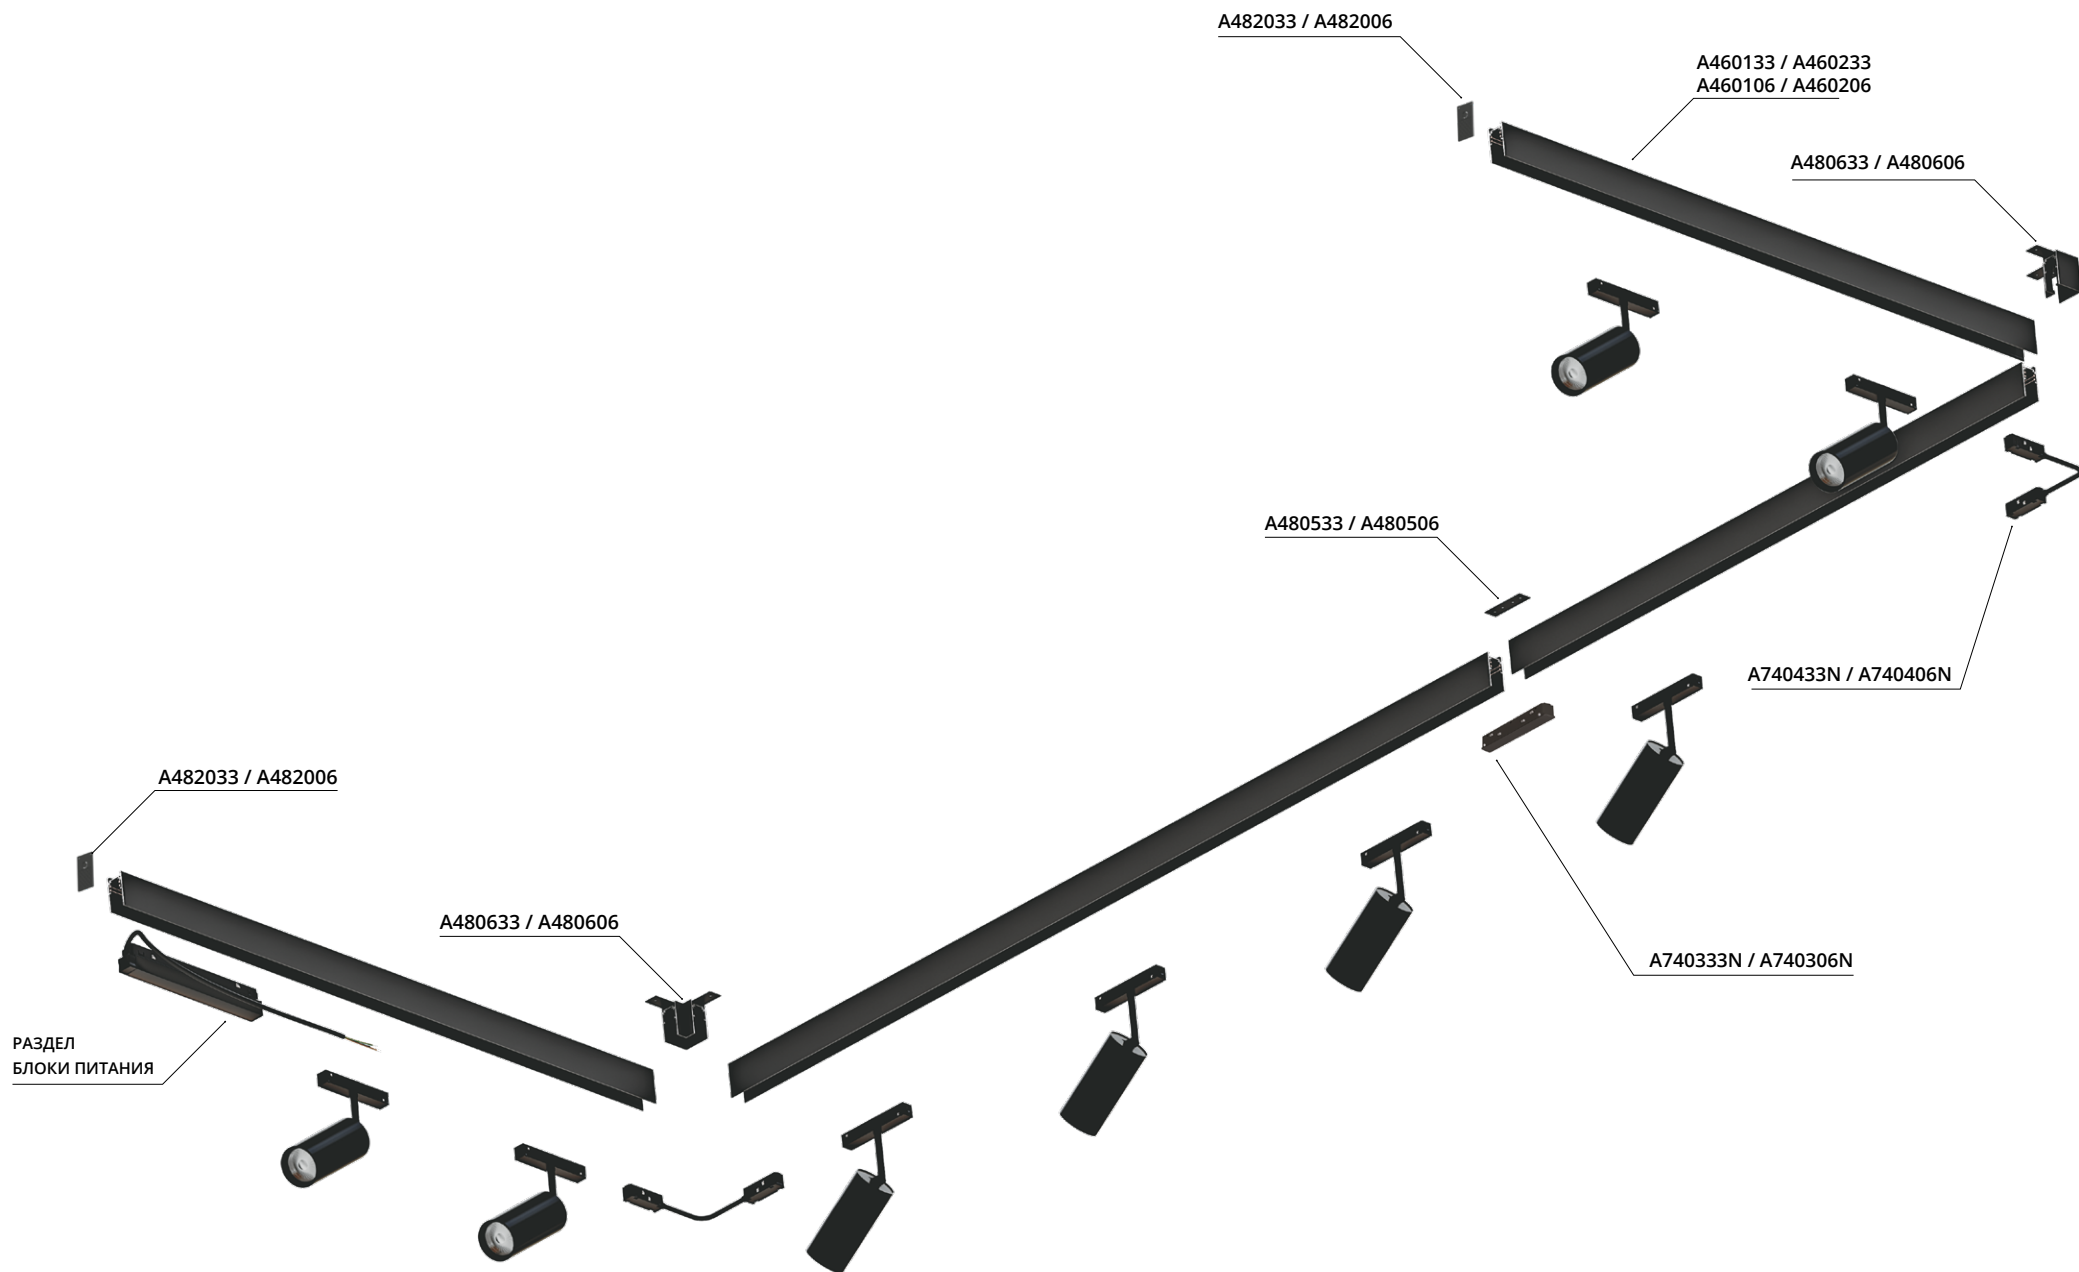

Адаптеры для шинопровода (трека) приобретаются отдельно.

LOOP

A4910PL-1WH	БЕЛЫЙ	LED 35W	3000 Lm	4000 K	2,5 метра
A4910PL-1BK	ЧЕРНЫЙ	LED 35W	3000 Lm	4000 K	2,5 метра
A4911PL-1WH	БЕЛЫЙ	LED 65W	5800 Lm	4000 K	5 метров
A4911PL-1BK	ЧЕРНЫЙ	LED 65W	5800 Lm	4000 K	5 метров

ПОДВЕС-ДЕРЖАТЕЛЬ В ШИНОПРОВОД (ТРЕК)

A492233 БЕЛЫЙ 2 метра

A492206 ЧЕРНЫЙ 2 метра

Подходит для серий LINEA и OPTIMA

ПОДВЕС-ДЕРЖАТЕЛЬ С ПОТОЛОЧНЫМ КРЕПЛЕНИЕМ

A492433 БЕЛЫЙ 2 метра

Подходит для серий LINEA, EXPERT и OPTIMA

LINEA 2.0

A4770SP-1BK ЧЕРНЫЙ LED 8W 450 Lm 4000 K

A4780SP-1BK ЧЕРНЫЙ LED 8W 450 Lm 3000 K

LINEA 2.0

A4771PL-1BK ЧЕРНЫЙ LED 8W 800 Lm 4000 K

A4781PL-1BK ЧЕРНЫЙ LED 8W 800 Lm 3000 K

2 Группы включения

Перед отгрузкой светильников необходимо в комментариях реализации указать, какие артикулы и количества светильников необходимо переделать на вторую группу включения и передать в инженерный отдел

- Магнитный трек имеет четыре жилы
- Верхняя пара жил для стандартной подачи питания 48В к светильникам первой группы.
- Нижняя пара жил для подачи сигнала управления, но мы используем их для подачи питания от второго блока 48В к светильникам второй группы.