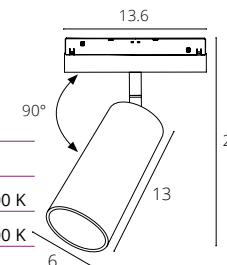

LINEA 2.0 с управлением

A4681PL-1BK	ЧЕРНЫЙ	LED 13W	0/1-10V	1020 Lm	4000 K
A4691PL-1WH	БЕЛЫЙ	LED 13W	Smart Life®	max 850 Lm	2700-6000 K
A4691PL-1BK	ЧЕРНЫЙ	LED 13W	Smart Life®	max 850 Lm	2700-6000 K