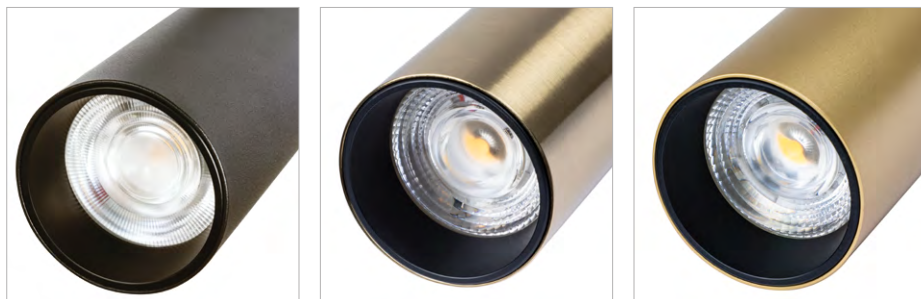

LINEA 2.0

A4661PL-1WH	БЕЛЫЙ	LED 13W	1020 Lm	4000 K
A4661PL-1BK	ЧЕРНЫЙ	LED 13W	1020 Lm	4000 K
A4661PL-1SG	МАТОВОЕ ЗОЛОТО	LED 13W	1020 Lm	4000 K
A4661PL-1AB	АНТИЧНАЯ БРОНЗА	LED 13W	1020 Lm	4000 K
A4671PL-1WH	БЕЛЫЙ	LED 13W	1020 Lm	3000 K
A4671PL-1BK	ЧЕРНЫЙ	LED 13W	1020 Lm	3000 K

LINEA 2.0 с управлением

A4681PL-1BK	ЧЕРНЫЙ	LED 13W	0/1-10V	1020 Lm	4000 K
A4691PL-1WH	БЕЛЫЙ	LED 13W	Smart Life®	max 850 Lm	2700-6000 K
A4691PL-1BK	ЧЕРНЫЙ	LED 13W	Smart Life®	max 850 Lm	2700-6000 K

App Smart Life®