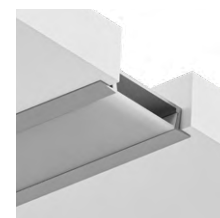

ЗАГЛУШКА

A221205E	СЕРЫЙ

Заглушка для профиля A221205R
В комплекте: 2 заглушки

ИНТЕГРЭЙШН / INTEGRATION

A300605R	СЕРЫЙ	2 метра

ALUM

Профиль встраиваемый для установки светодиодных лент шириной не более 18 мм. В комплекте: 2м профиль, 2м рассеиватель, 2 заглушки, 4 крепежа, 4 винта.