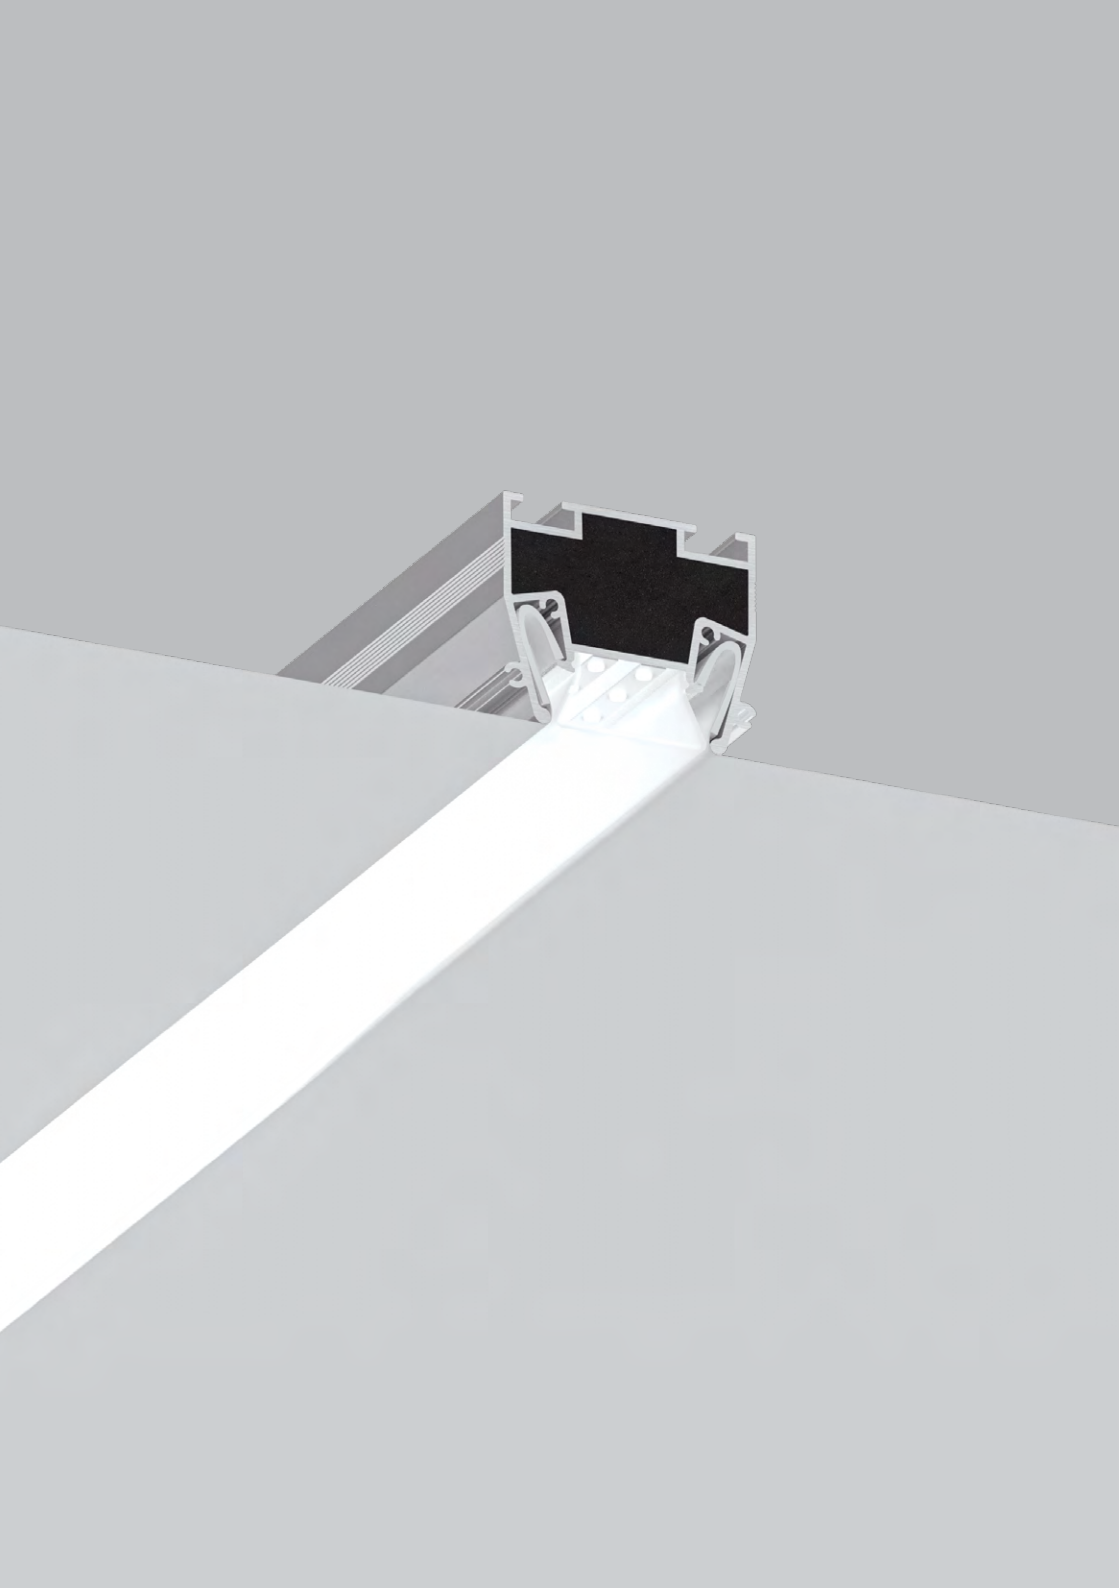

КОННЕКТОР

A641105I СЕРЫЙ

Коннектор прямой для профилей под натяжной потолок
Подходит к A670233, A670206, A680233, A680206
В комплекте: 2 коннектора, 4 винта

РАССЕИВАТЕЛЬ

A671005RS БЕЛЫЙ 1 метр

Матовый рассеиватель профиля A670233, A670206, A680233, A680206
Рассеиватель поставляется согласно общей длине профиля кратно 1 метру.

ПРОФИЛЬ ДЛЯ НАТЯЖНОГО ПОТОЛКА

A722205 СЕРЫЙ 2 метра

ALUM

Профиль для монтажа накладного шинпровода ОРТИМА / ОПТИМА в натяжной потолок (ПВХ) и для создания световой линии. Для создания световой линии необходимо приобрести комплект из профиля и рассеивателя А700205

ПРОФИЛЬ ДЛЯ НАТЯЖНОГО ПОТОЛКА RAUND для ARTE LAMP

A732205 СЕРЫЙ 2 метра

ALUM

Профиль для монтажа накладного шинпровода ОРТИМА / ОПТИМА в натяжной потолок (ПВХ) и для создания световой линии. Для создания световой линии необходимо приобрести комплект из профиля и рассеивателя А732205RS

РАССЕИВАТЕЛЬ

A732205RS БЕЛЫЙ 1 метр

Матовый рассеиватель для профиля А732205. Рассеиватель поставляется согласно общей длине профиля кратно 1 метру.

ЛАЙТ ЛАЙН / LIGHT LINE

A690205 СЕРЫЙ 2 метра

ALUM

Световая линия для натяжного потолка.
В комплекте: рассеиватель для светодиодной ленты шириной до 15 мм