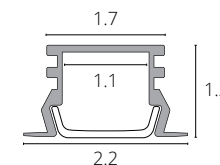

ALUM

Профиль встраиваемый для установки светодиодных лент шириной не более 10 мм. В комплекте: 2м профиль, 2м рассеиватель, 2 заглушки, 4 крепежа, 4 винта.

ЗАГЛУШКА

| | |
|-----------------|-------|
| A141005E | СЕРЫЙ |
|-----------------|-------|

Заглушка для профиля A141005R
В комплекте: 2 заглушки

ИНТЕГРЭЙШН / INTEGRATION

| | | |
|-----------------|-------|---------|
| A221205R | СЕРЫЙ | 2 метра |
|-----------------|-------|---------|

ALUM

Профиль встраиваемый для установки светодиодных лент шириной не более 10 мм. В комплекте: 2м профиль, 2м рассеиватель, 2 заглушки, 4 крепежа, 4 винта.