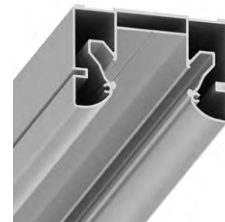

ПРОФИЛЬ ДЛЯ НАТЯЖНОГО ПОТОЛКА RAUND для ARTE LAMP

A732205   СЕРЫЙ   2 метра

ALUM

Профиль для монтажа накладного шинпровода ОРТИМА / ОПТИМА в натяжной потолок (ПВХ) и для создания световой линии. Для создания световой линии необходимо приобрести комплект из профиля и рассеивателя А732205RS