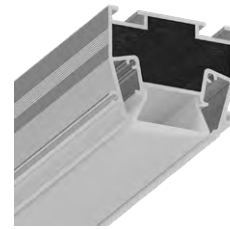

ЛАЙТ ЛАЙН / LIGHT LINE

A690205   СЕРЫЙ   2 метра

ALUM

Световая линия для натяжного потолка.
В комплекте: рассеиватель для светодиодной ленты шириной до 15 мм

ЗАГЛУШКА

A691005E   СЕРЫЙ

ALUM
PLASTIC

Заглушка для профиля A690205
Комплект заглушек для профиля A690205
В комплекте: торцевая заглушка - 2 шт,
внутренняя заглушка - 2шт.

КОННЕКТОР

A641105I   СЕРЫЙ

Коннектор прямой для профилей
под натяжной потолок
Подходит к A690205
В комплекте: 2 коннектора, 4 винта

КОННЕКТОР

A641205L   СЕРЫЙ

Коннектор угловой для профилей
под натяжной потолок
Подходит к A690205
В комплекте: 2 коннектора, 4 винта