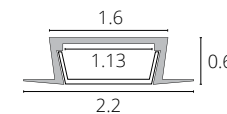

Заглушка для профиля A300605R
В комплекте: 2 заглушки

ИНТЕГРЭЙШН / INTEGRATION

| | | |
|-----------------|-------|---------|
| A220605R | СЕРЫЙ | 2 метра |
|-----------------|-------|---------|

ALUM

Профиль встраиваемый для установки светодиодных лент шириной не более 10 мм. В комплекте: 2м профиль, 2м рассеиватель, 2 заглушки, 4 крепежа, 4 винта.