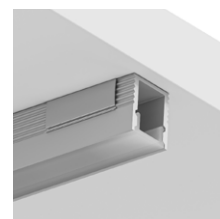

ЗАГЛУШКА

A240605E	СЕРЫЙ

Заглушка для профиля A240605S
В комплекте: 2 заглушки

СЁРФЭЙС / SURFACE

A070905S	СЕРЫЙ	2 метра

ALUM

Профиль накладной для установки светодиодных лент шириной не более 5 мм.
В комплекте: 2м профиль, 2м рассеиватель, 2 заглушки, 4 крепежа, 4 винта.

ЗАГЛУШКА

A070905E	СЕРЫЙ

Заглушка для профиля A070905S
В комплекте: 2 заглушки