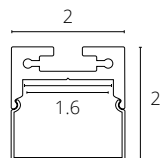

ЗАГЛУШКА

A202005E	СЕРЫЙ
A202006E	ЧЕРНЫЙ

Заглушка для профиля A202005S, A202006S, A202066S
В комплекте: 2 заглушки