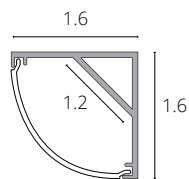

Заглушка для профиля A070905S
В комплекте: 2 заглушки

СЕРФЭЙС / SURFACE

| | | |
|-----------------|--------|---------|
| A161605S | СЕРЫЙ | 2 метра |
| A161606S | ЧЕРНЫЙ | 2 метра |

ALUM

Профиль накладной угловой для установки светодиодных лент шириной не более 10 мм. В комплекте: 2м профиль, 2м рассеиватель, 2 заглушки, 4 крепежа, 4 винта.