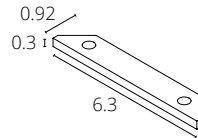

КОННЕКТОР

A641105I СЕРЫЙ

Коннектор прямой для профилей под натяжной потолок
Подходит к A670233, A670206, A680233, A680206
В комплекте: 2 коннектора, 4 винта