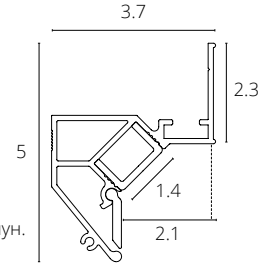

ГЭП / GAP

A680233 БЕЛЫЙ 2 метра

A680206 ЧЕРНЫЙ 2 метра

ALUM

Теневой профиль для натяжных потолков. В комплекте: вставка-заглушка, закрывающая гарпун. Возможность добавления светодиодной ленты. Рассеиватель A671005RS приобретается отдельно