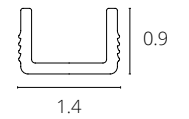

КОННЕКТОР

A641105I СЕРЫЙ

Коннектор прямой для профилей под натяжной потолок
Подходит к A670233, A670206, A680233, A680206
В комплекте: 2 коннектора, 4 винта

РАССЕИВАТЕЛЬ

A671005RS БЕЛЫЙ 1 метр

Матовый рассеиватель профиля A670233, A670206, A680233, A680206
Рассеиватель поставляется согласно общей длине профиля кратно 1 метру.