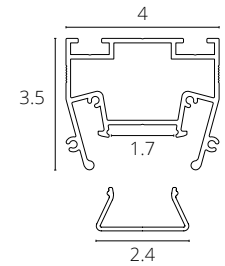

РАССЕИВАТЕЛЬ

A732205RS БЕЛЫЙ 1 метр

Матовый рассеиватель для профиля А732205. Рассеиватель поставляется согласно общей длине профиля кратно 1 метру.

ЛАЙТ ЛАЙН / LIGHT LINE

A690205 СЕРЫЙ 2 метра

ALUM

Световая линия для натяжного потолка.
В комплекте: рассеиватель для светодиодной ленты шириной до 15 мм