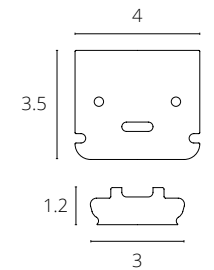

ЗАГЛУШКА

A691005E   СЕРЫЙ

ALUM
PLASTIC

Заглушка для профиля A690205
Комплект заглушек для профиля A690205
В комплекте: торцевая заглушка - 2 шт,
внутренняя заглушка - 2шт.