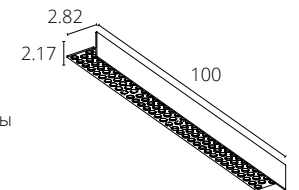

КОННЕКТОР

A641205L СЕРЫЙ

Коннектор угловой для профилей под натяжной потолок
Подходит к A670233, A670206, A680233, A680206
В комплекте: 2 коннектора, 4 винта

ПЛАСТИКОВАЯ ВСТАВКА

A600133 БЕЛЫЙ 1 метр

Подходит для ГКЛ, упрощает отделочные работы