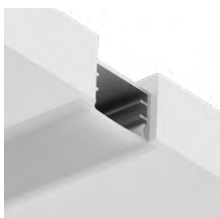

ЗАГЛУШКА

A161605E	СЕРЫЙ
A161606E	ЧЕРНЫЙ

Заглушка для профиля A161605S, A161606S
В комплекте: 2 заглушки

ИНТЕГРЭЙШН / INTEGRATION

A141005R	СЕРЫЙ	2 метра

ALUM

Профиль встраиваемый для установки светодиодных лент шириной не более 10 мм. В комплекте: 2м профиль, 2м рассеиватель, 2 заглушки, 4 крепежа, 4 винта.