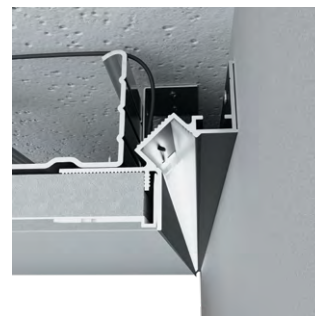

КОННЕКТОР

A641205L СЕРЫЙ

Коннектор угловой для профилей под натяжной потолок
Подходит к A670233, A670206, A680233, A680206
В комплекте: 2 коннектора, 4 винта

ПЛАСТИКОВАЯ ВСТАВКА

A600133 БЕЛЫЙ 1 метр

Подходит для ГКЛ, упрощает отделочные работы