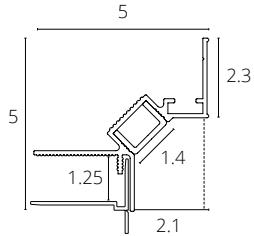

ГЭП / GAP

A670233 БЕЛЫЙ 2 метра

A670206 ЧЕРНЫЙ 2 метра

ALUM

Теневой профиль для гипсокартонных потолков. Возможность добавления светодиодной ленты. В комплекте: пластиковая вставка, которая упрощает отделочные работы. Рассеиватель A671005RS приобретается отдельно