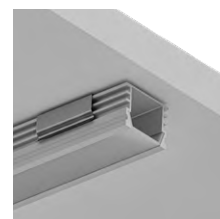

СЁРФЭЙС / SURFACE

A161205S	СЕРЫЙ	2 метра

ALUM

Профиль накладной для установки светодиодных лент шириной не более 10 мм.
В комплекте: 2м профиль, 2м рассеиватель, 2 заглушки, 4 крепежа, 4 винта.

ЗАГЛУШКА

A161205E	СЕРЫЙ

Заглушка для профиля A161205S
В комплекте: 2 заглушки