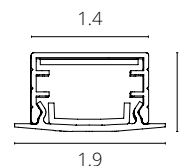

Заглушка для профиля A070905S
В комплекте: 2 заглушки

СЕРФЭЙС / SURFACE

| | | |
|-----------------|--------|---------|
| A161605S | СЕРЫЙ | 2 метра |
| A161606S | ЧЕРНЫЙ | 2 метра |

ALUM

Профиль накладной угловой для установки светодиодных лент шириной не более 10 мм. В комплекте: 2м профиль, 2м рассеиватель, 2 заглушки, 4 крепежа, 4 винта.

ЗАГЛУШКА

| | |
|-----------------|--------|
| A161605E | СЕРЫЙ |
| A161606E | ЧЕРНЫЙ |

Заглушка для профиля A161605S, A161606S
В комплекте: 2 заглушки

ИНТЕГРЭЙШН / INTEGRATION

| | | |
|-----------------|-------|---------|
| A141005R | СЕРЫЙ | 2 метра |
|-----------------|-------|---------|

ALUM

Профиль встраиваемый для установки светодиодных лент шириной не более 10 мм. В комплекте: 2м профиль, 2м рассеиватель, 2 заглушки, 4 крепежа, 4 винта.

ЗАГЛУШКА

| | |
|-----------------|-------|
| A141005E | СЕРЫЙ |
|-----------------|-------|